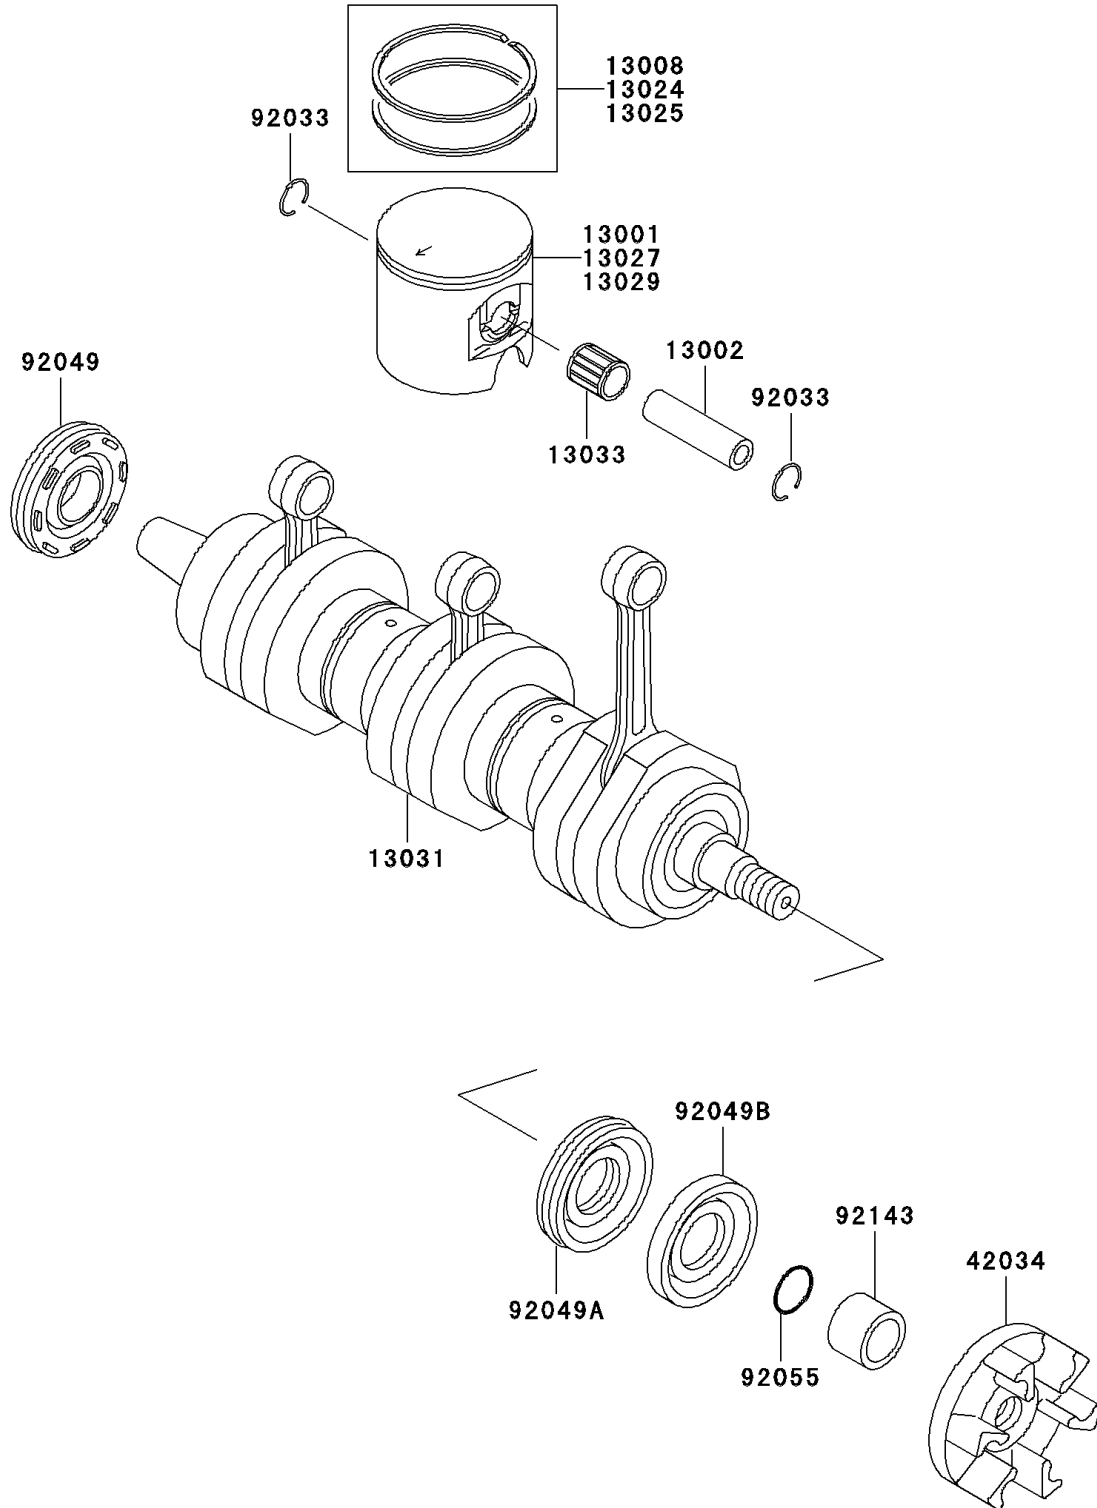

2004 900 STX

PARTS DIAGRAM

Crankshaft/Piston(s)

E1320

2004 900 STX

PARTS LIST

Crankshaft/Piston(s)

ITEM NAME

PART NUMBER

QUANTITY
