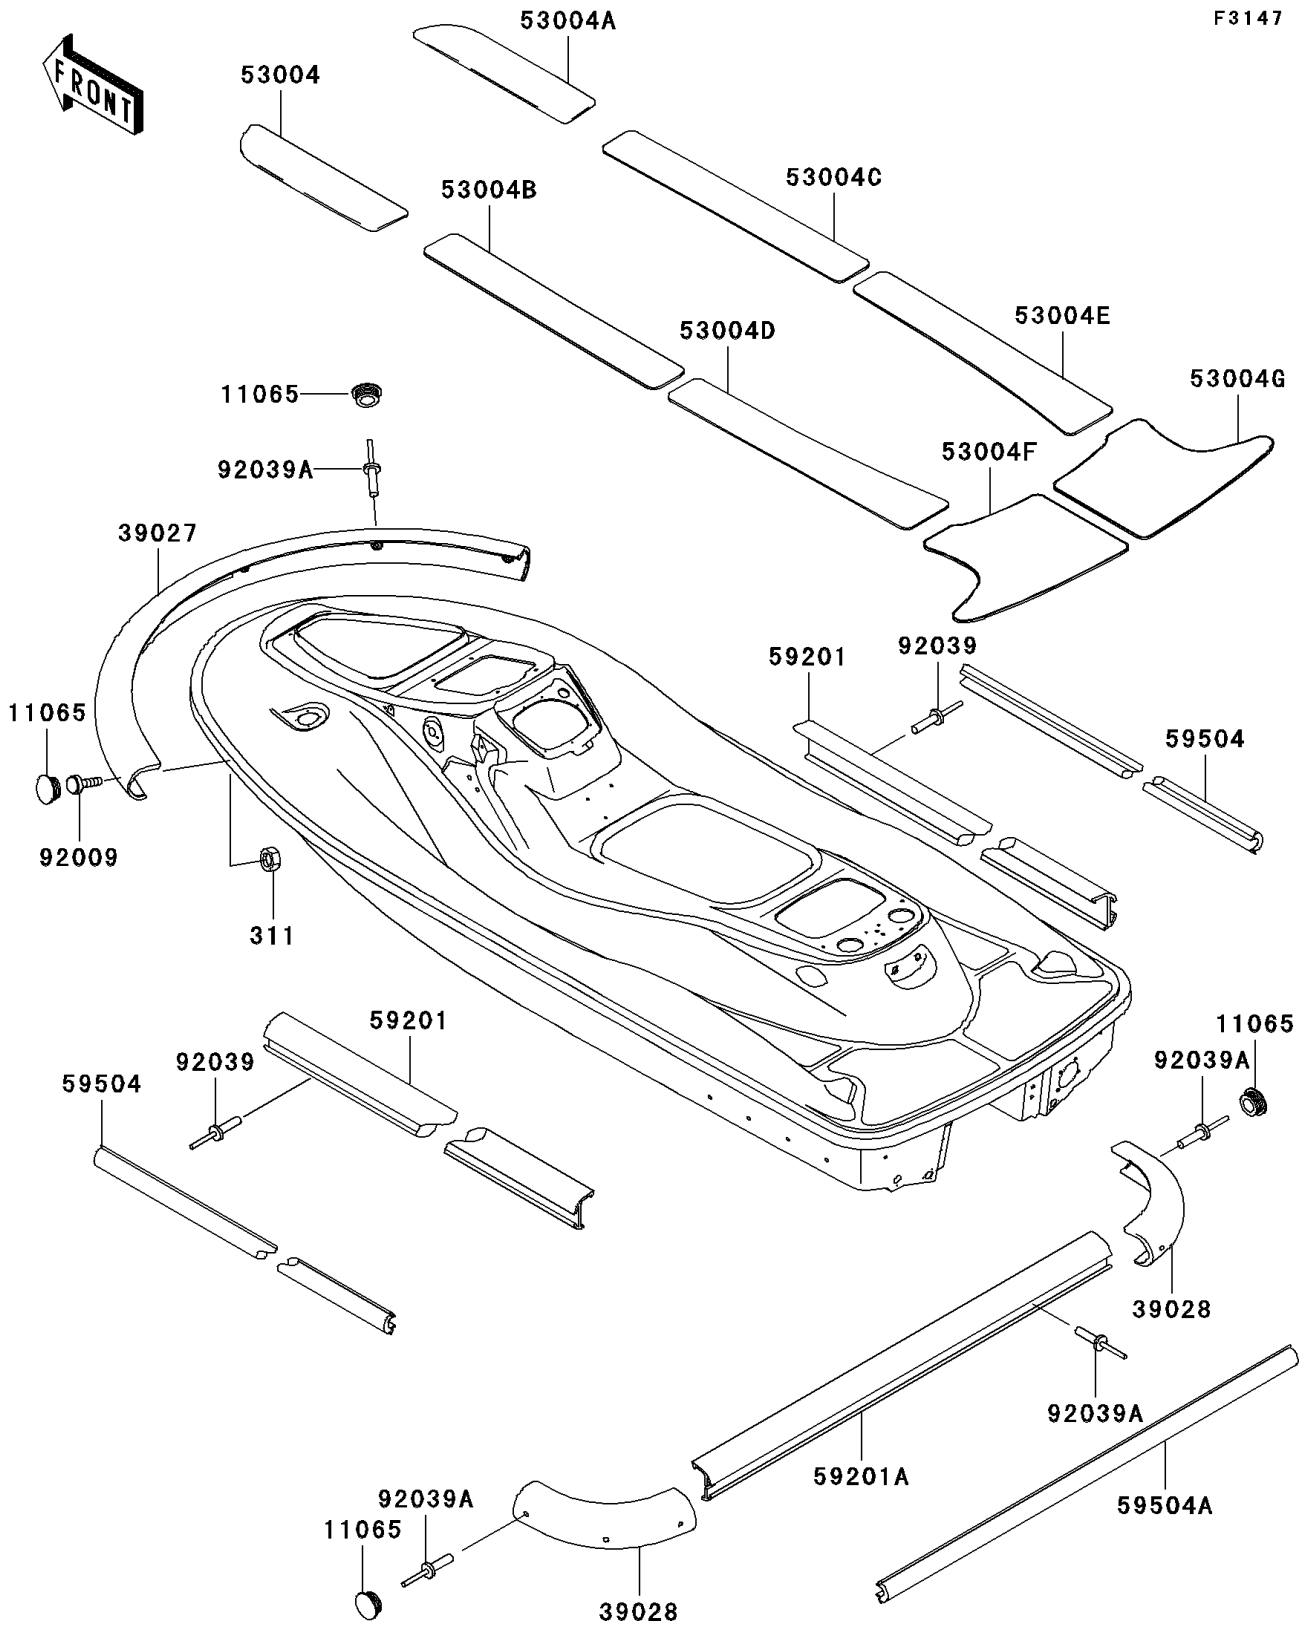

2003 900 STX

PARTS DIAGRAM

Pads

F3147

2003 900 STX

PARTS LIST

Pads

ITEM NAME

PART NUMBER

QUANTITY
