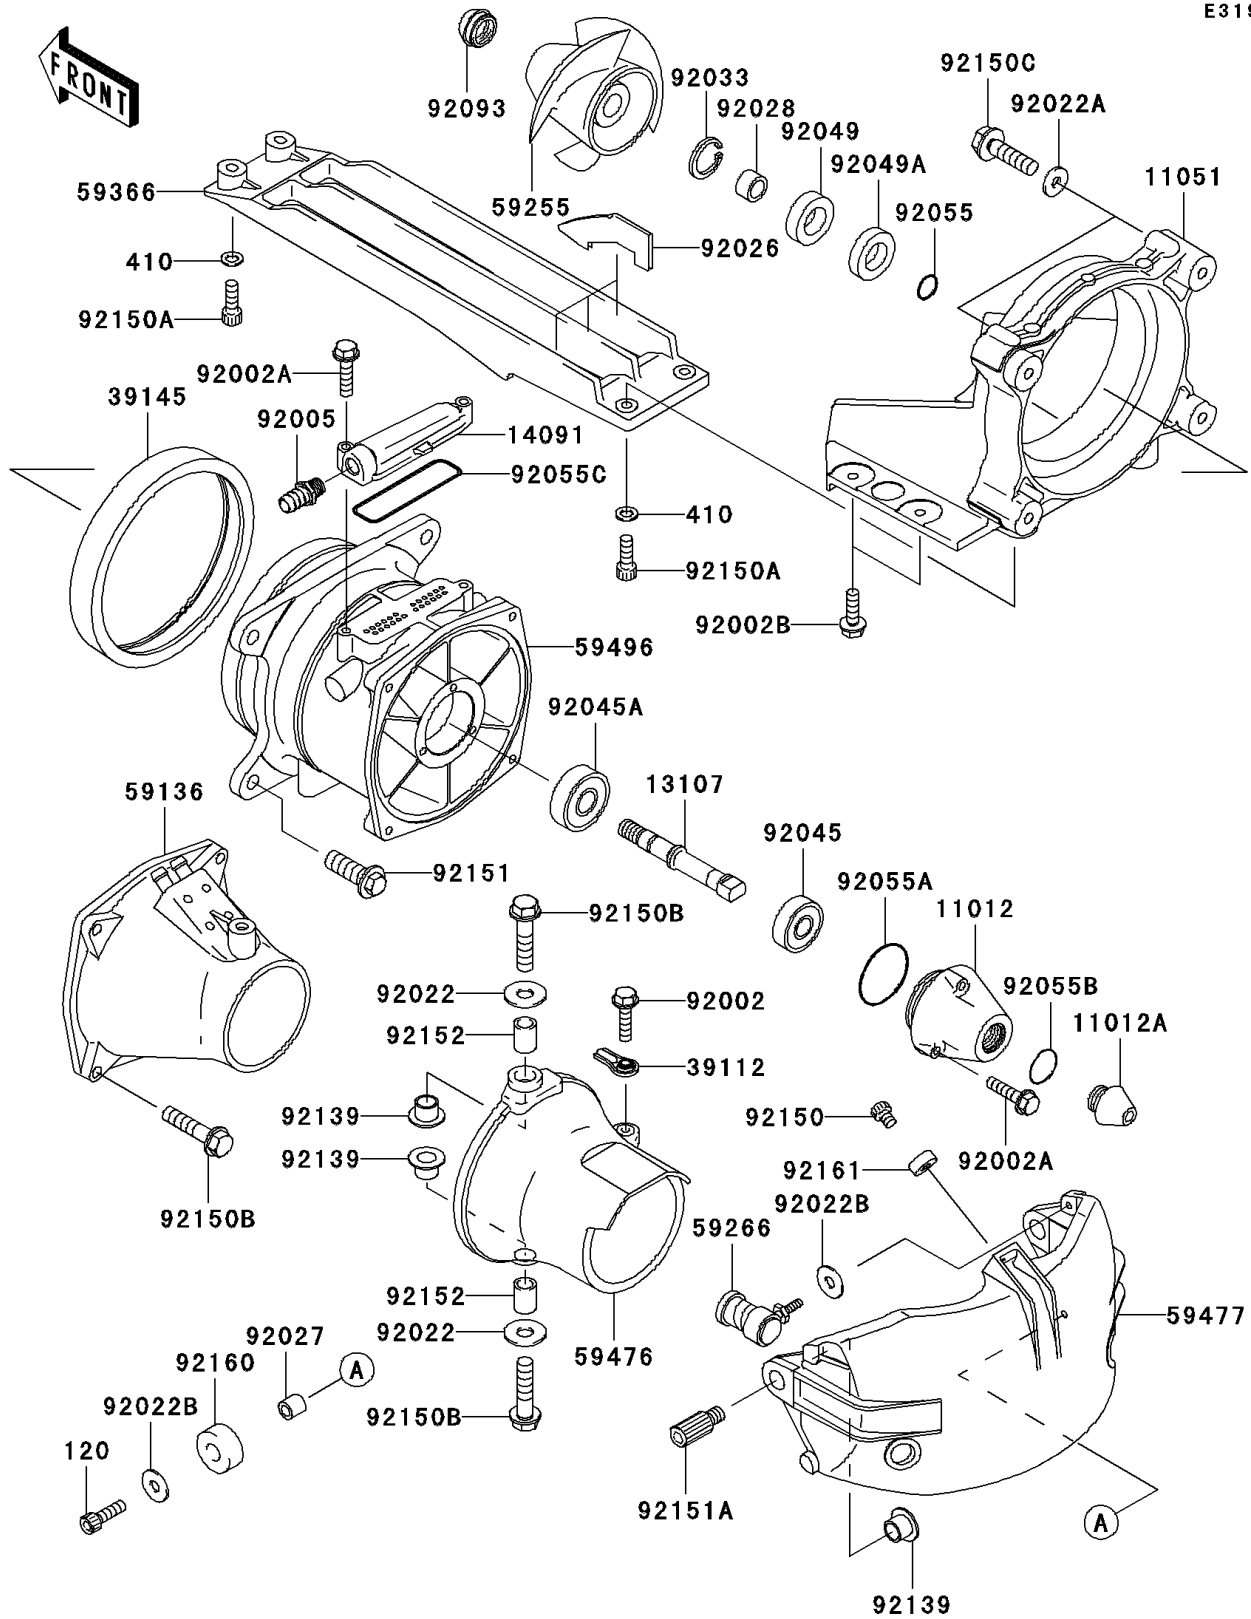

# 2003 900 STX

## PARTS DIAGRAM

### Jet Pump

E3191

## PARTS LIST

Jet Pump

**ITEM NAME**

**PART NUMBER**

**QUANTITY**

---