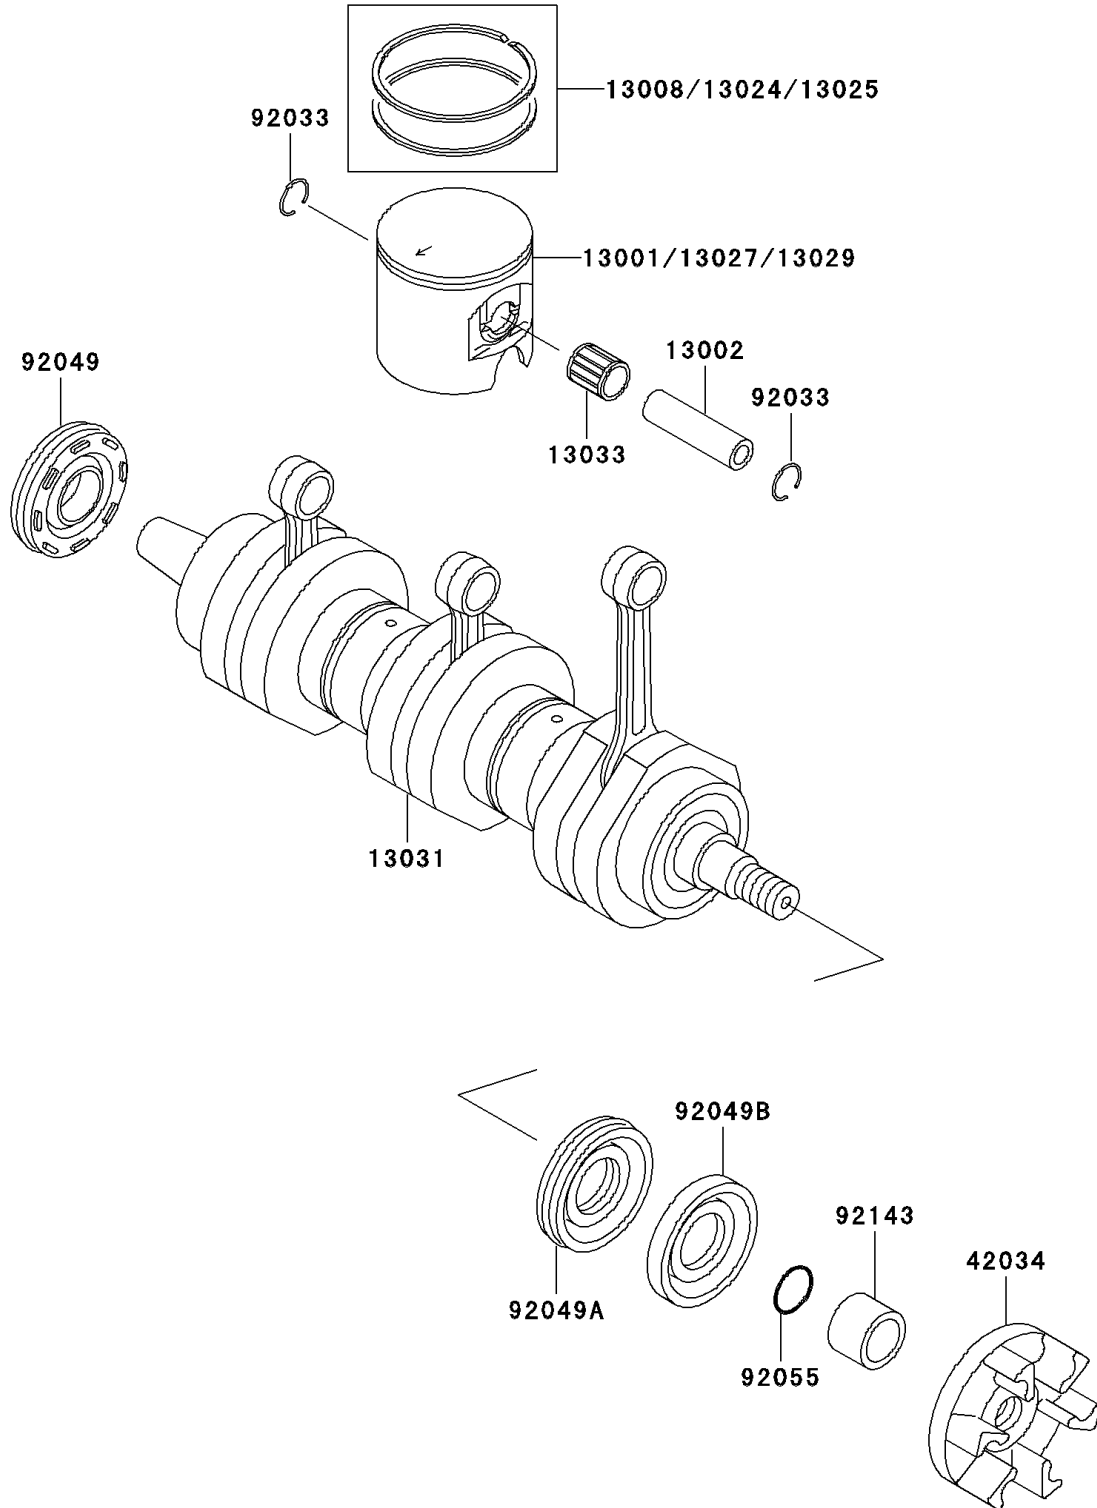

2003 900 STX

PARTS DIAGRAM

Crankshaft/Piston(s)

E1320

2003 900 STX

PARTS LIST

Crankshaft/Piston(s)

ITEM NAME

PART NUMBER

QUANTITY
