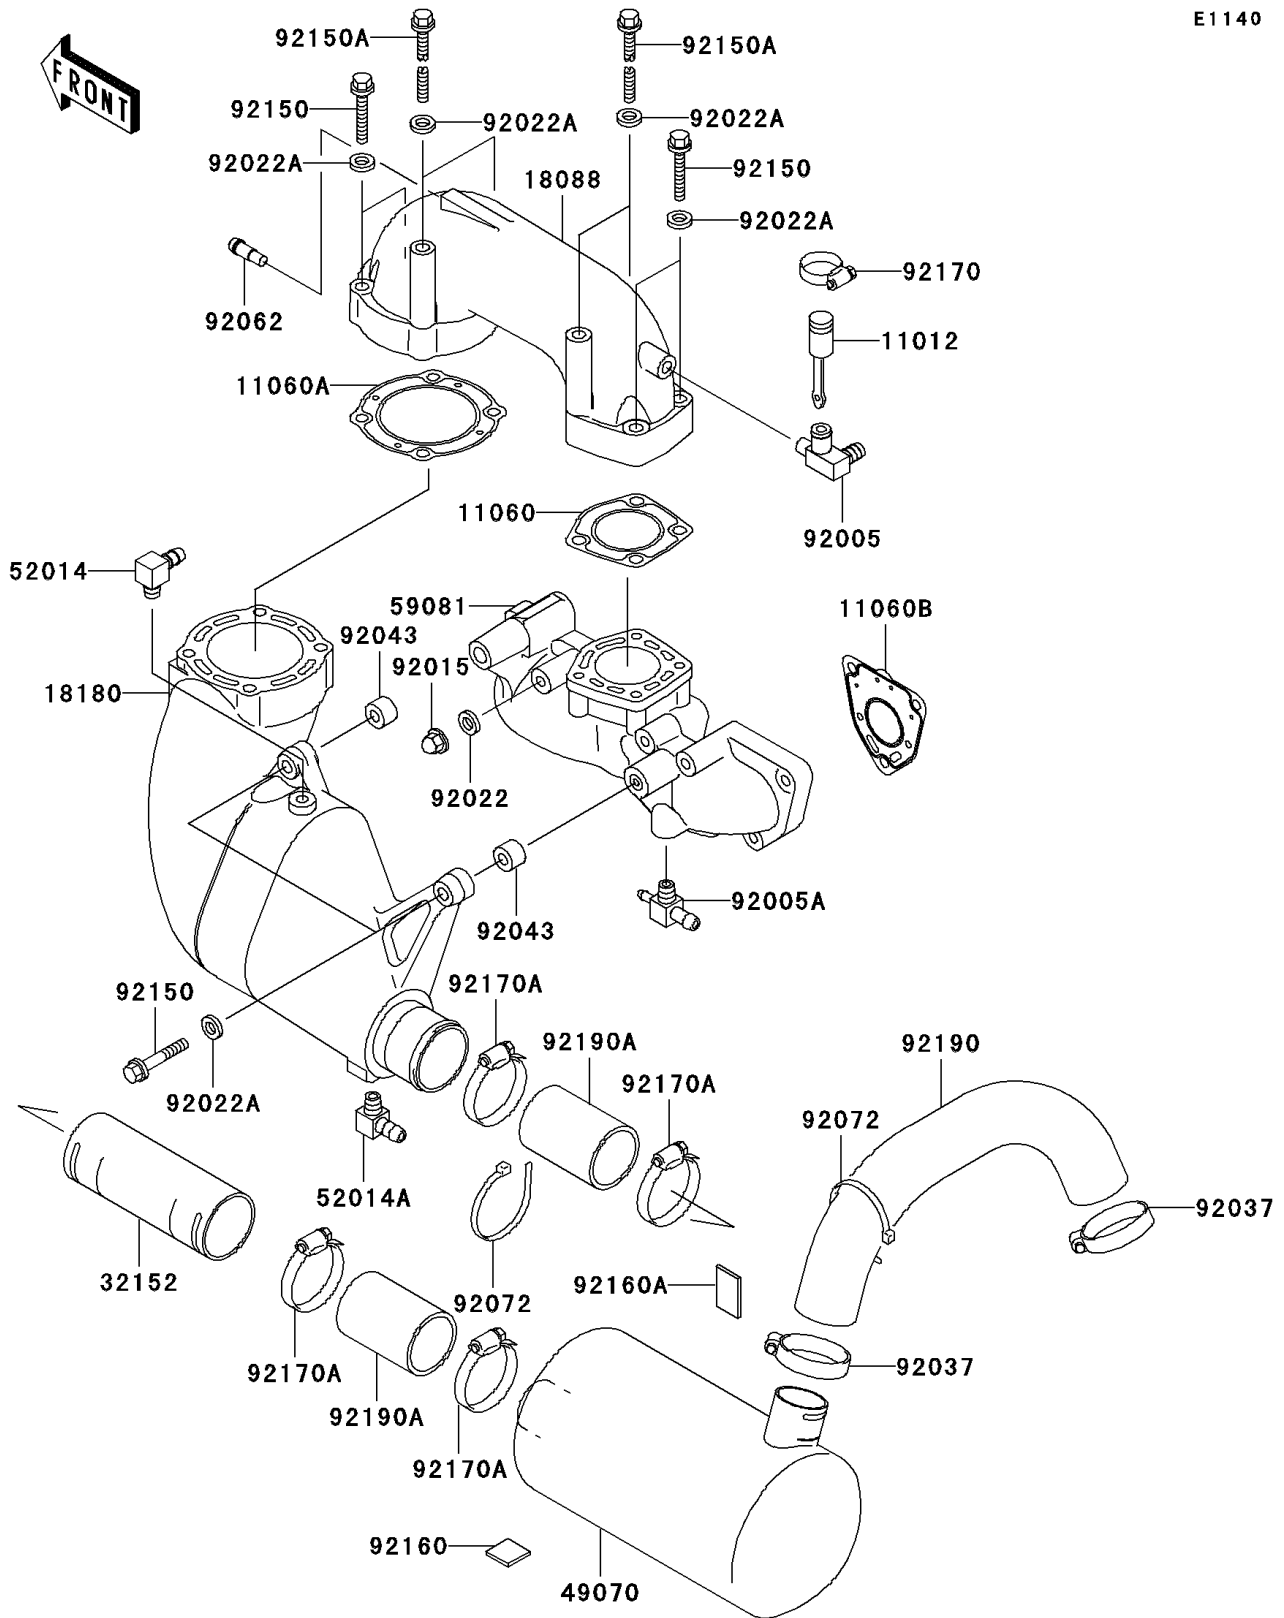

# 2003 900 STX

## PARTS DIAGRAM

### Muffler(s)

E1140