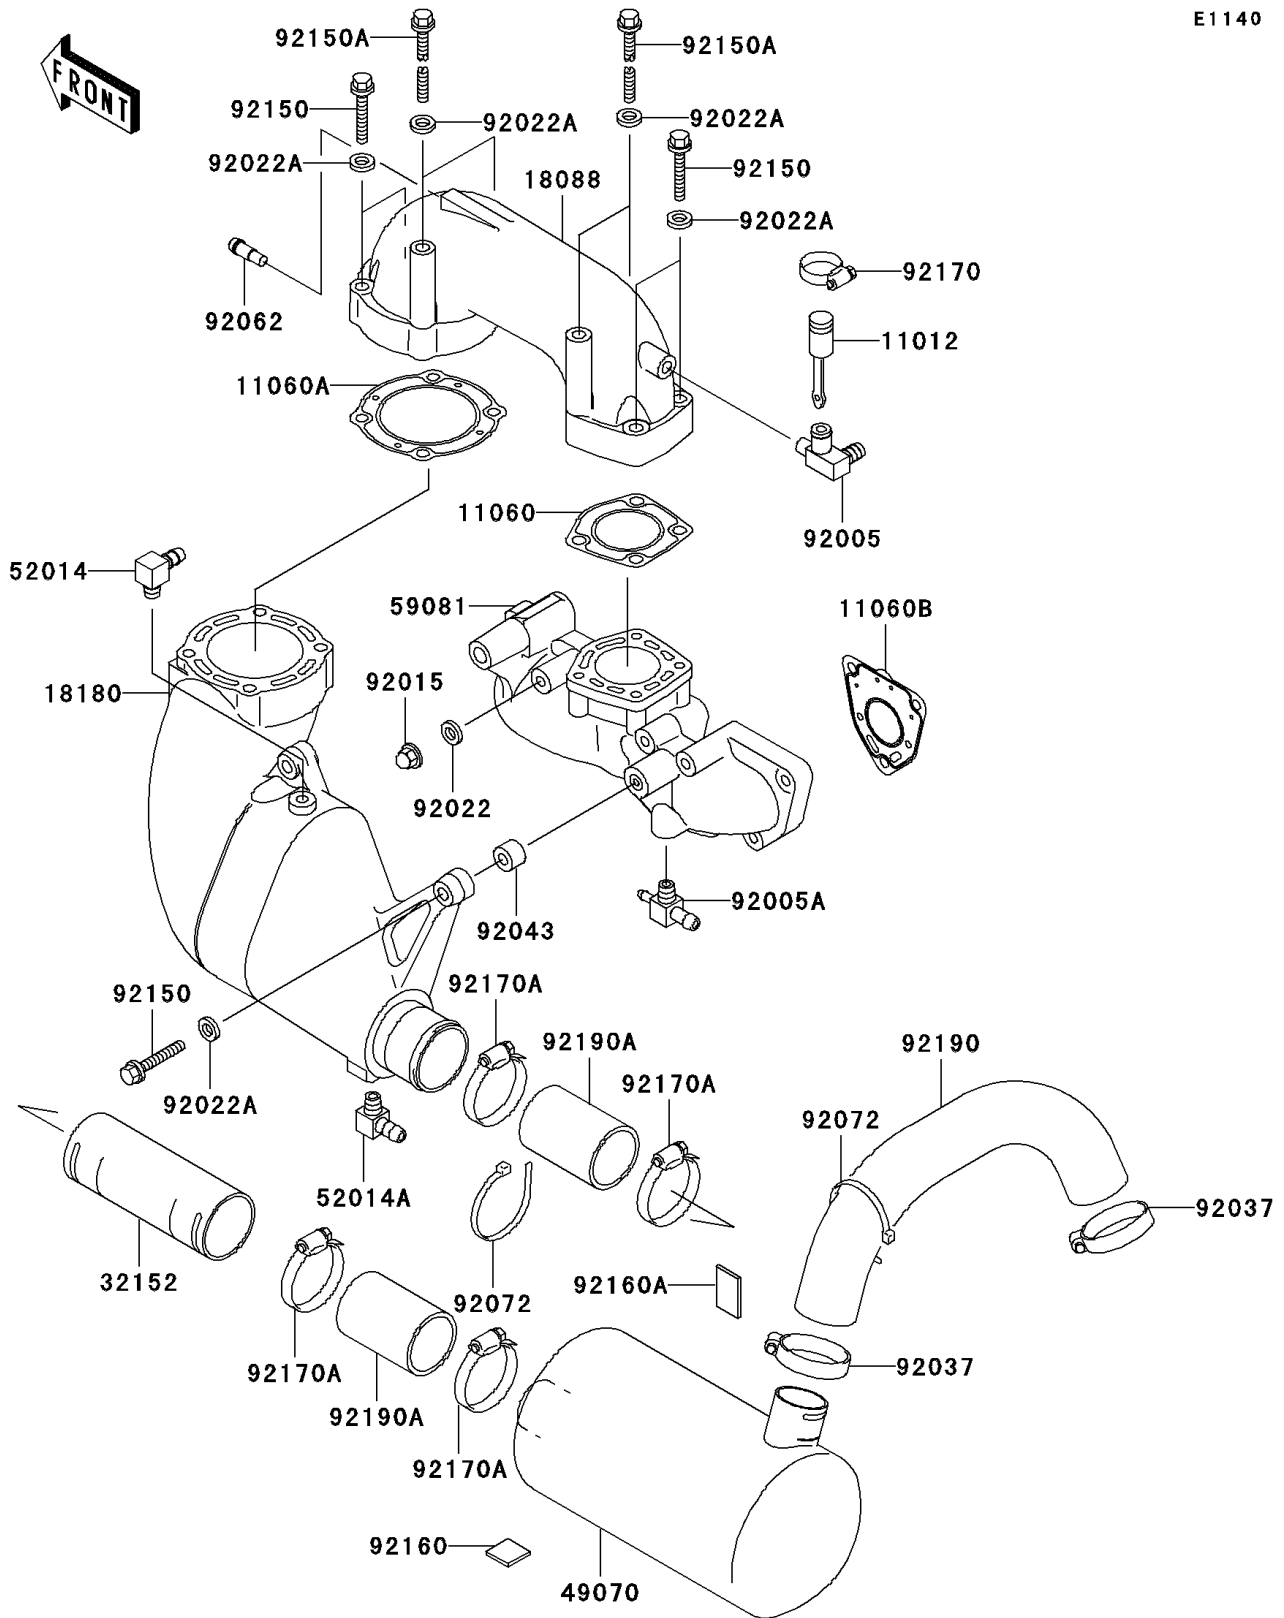

# 2001 900 STX

## PARTS DIAGRAM

### Muffler(s)

E1140