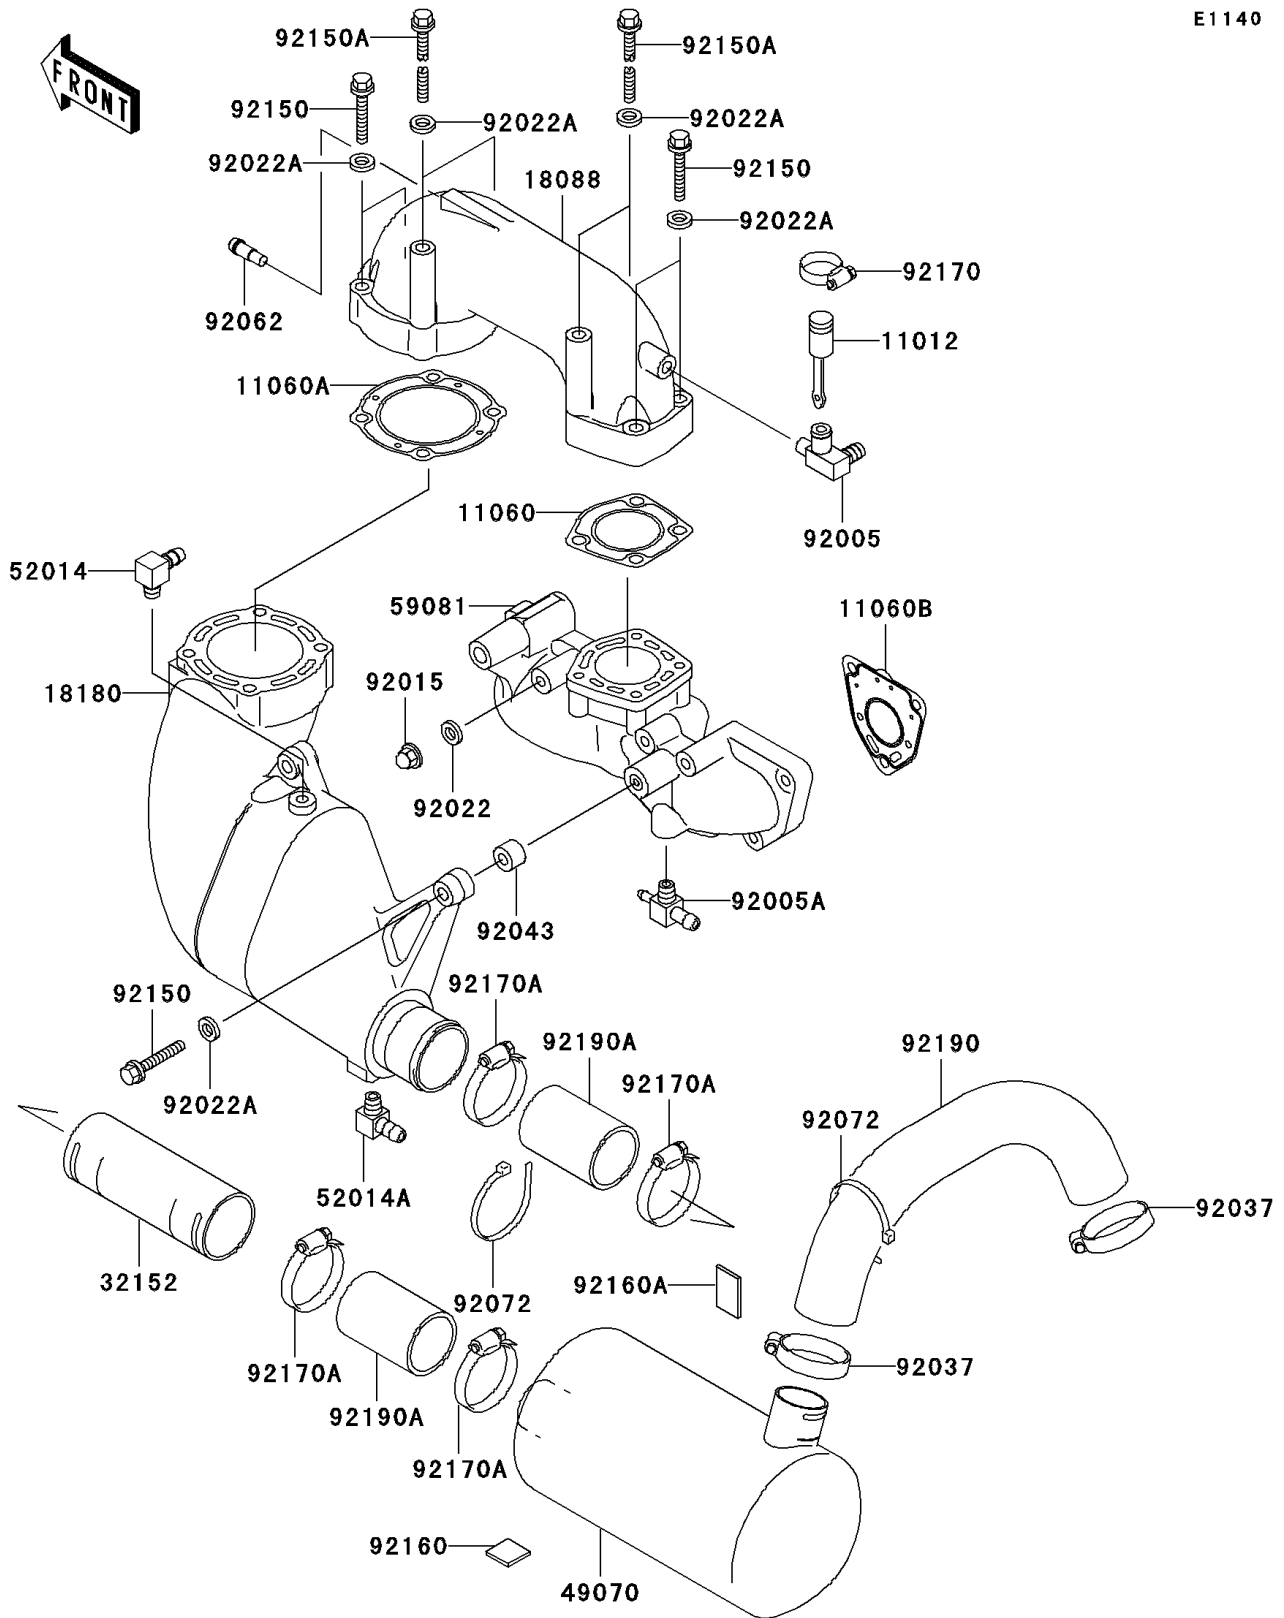

2002 900 STX

PARTS DIAGRAM

Muffler(s)

E1140

2002 900 STX

PARTS LIST

Muffler(s)

ITEM NAME

PART NUMBER

QUANTITY
