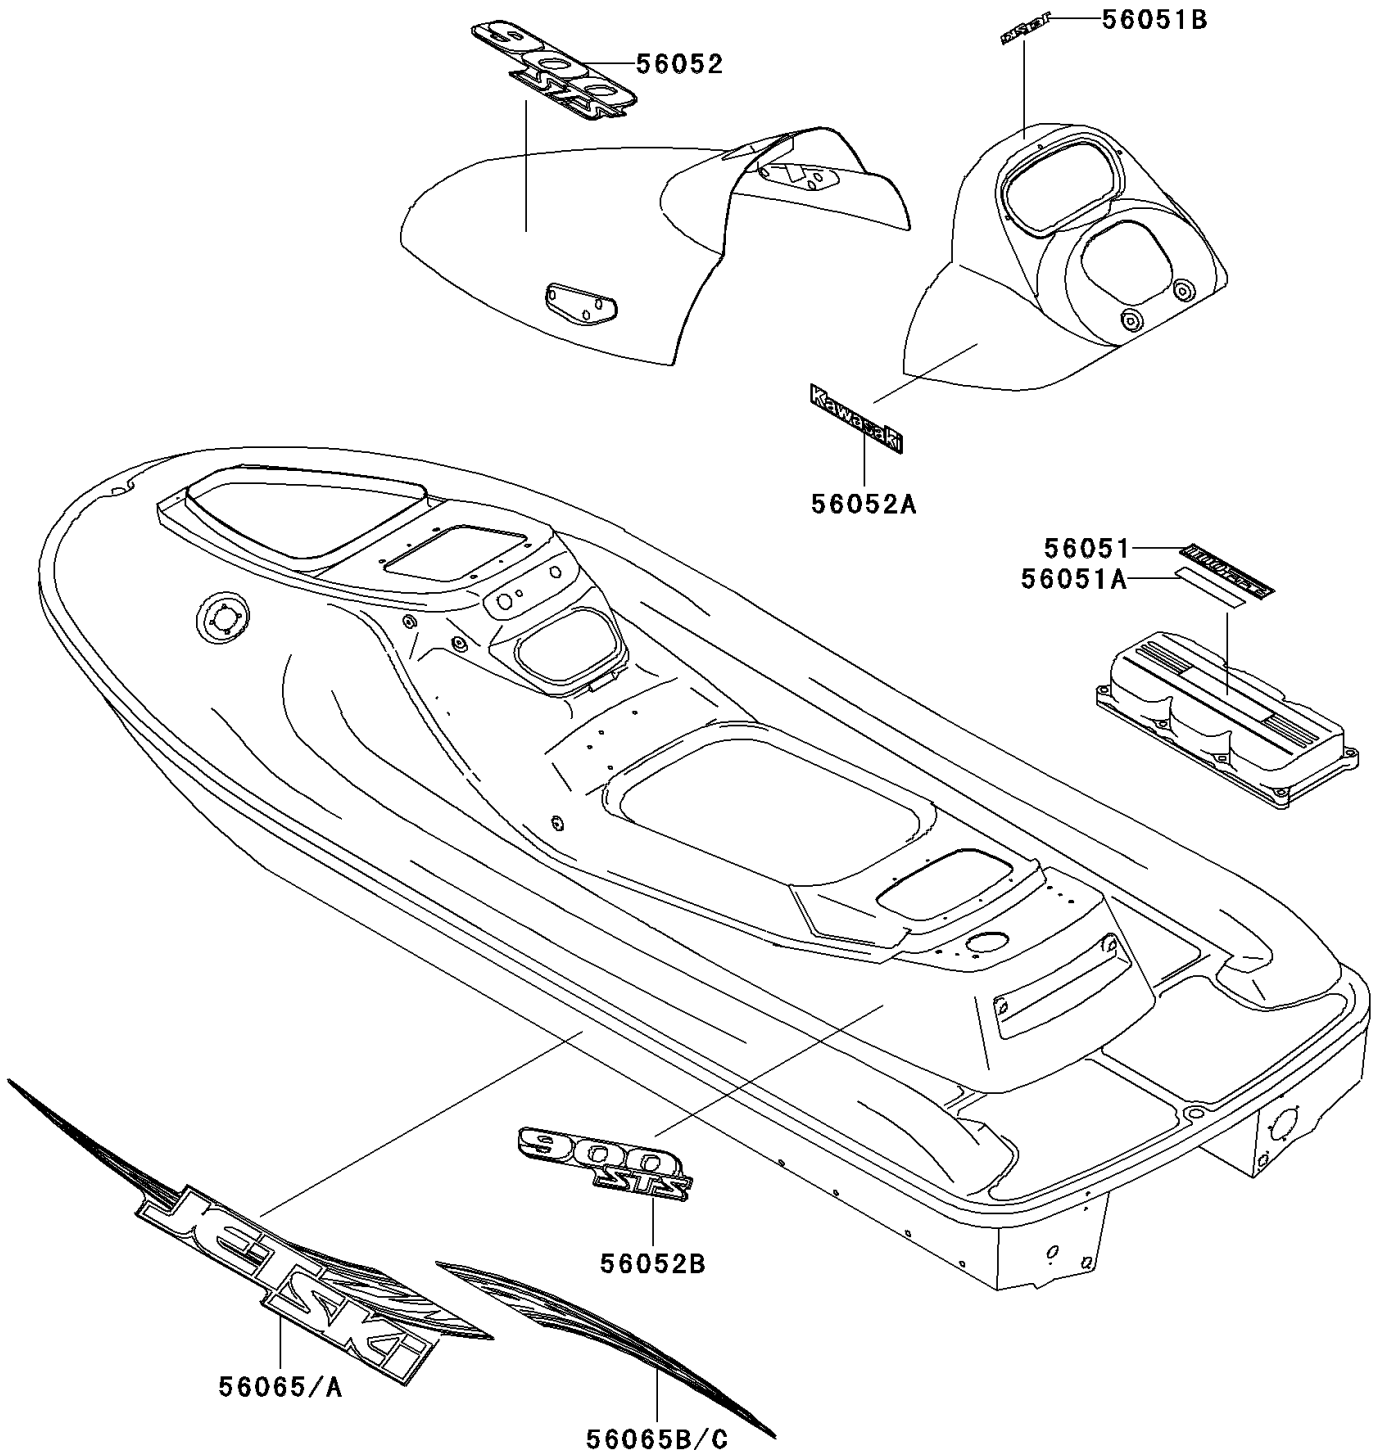

# 2002 900 STS

## PARTS DIAGRAM

Decals(JT900-B4)

F3880A

## PARTS LIST

Decals(JT900-B4)

**Kawasaki**

Let the Good Times Roll®

**ITEM NAME**

**PART NUMBER**

**QUANTITY**

---