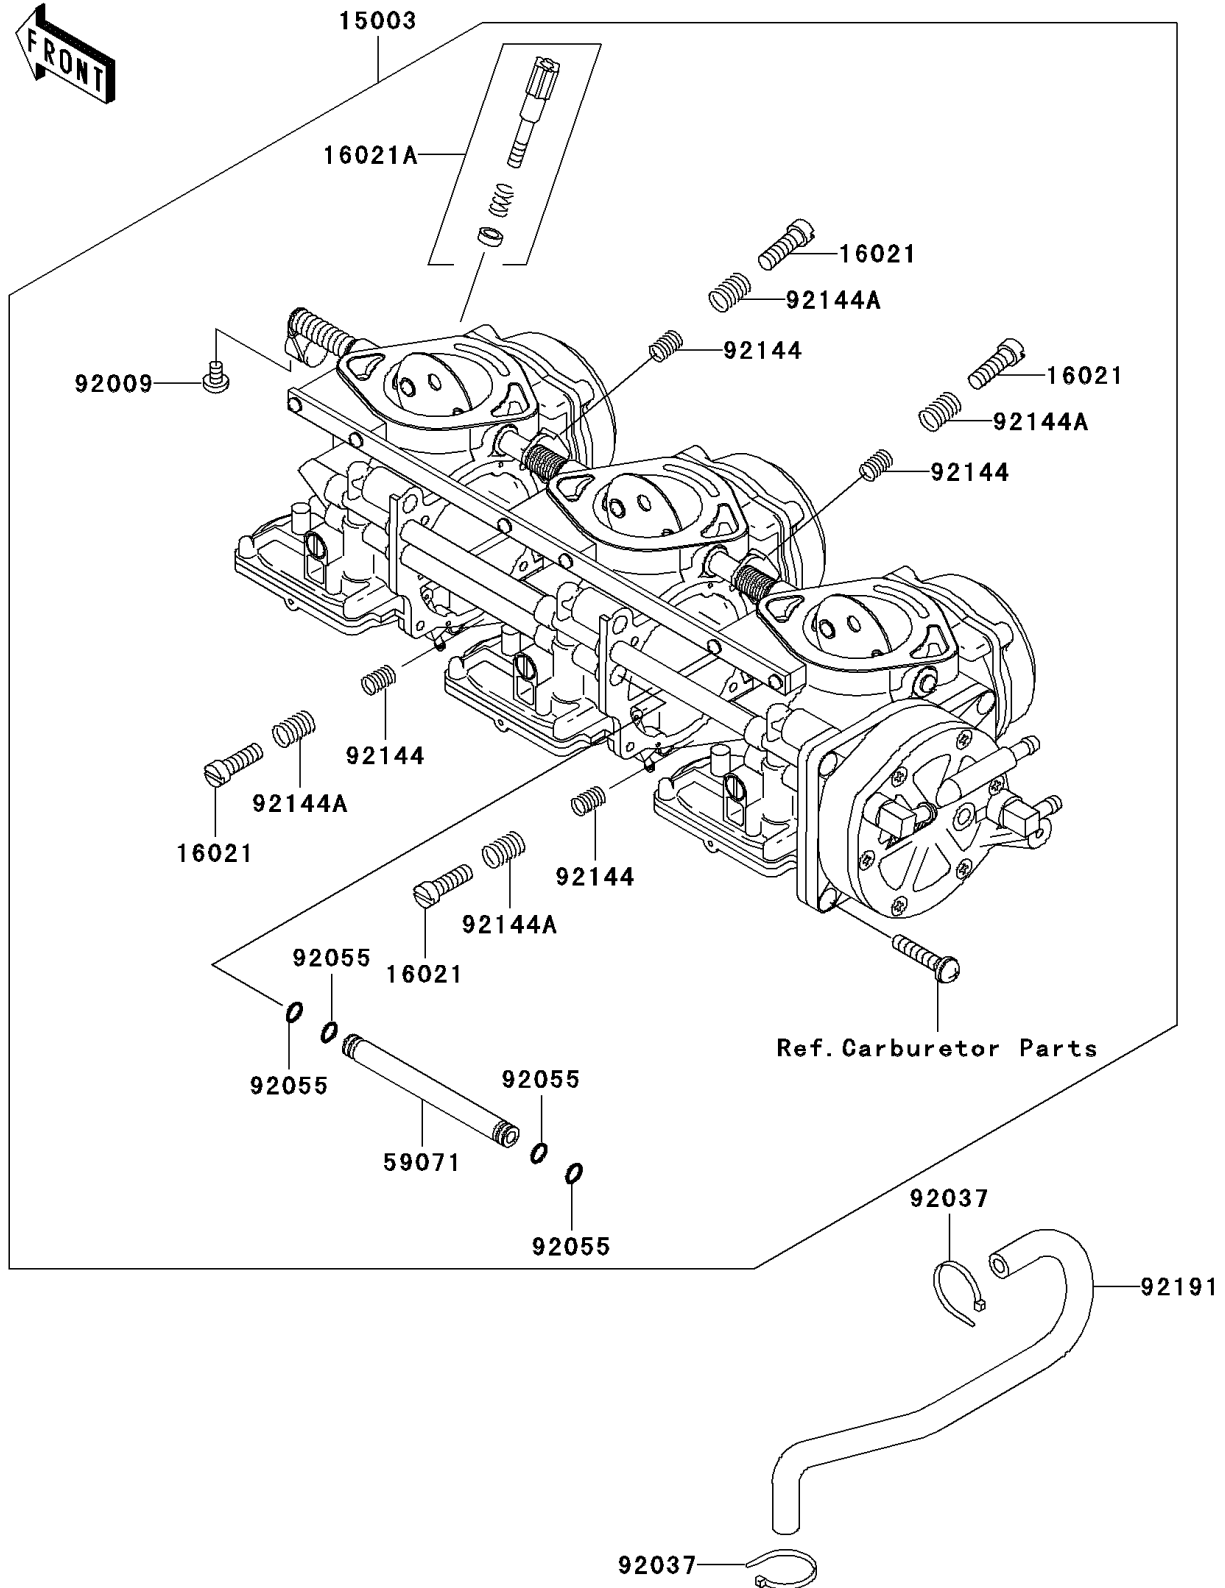

# 2002 900 STS

## PARTS DIAGRAM

### Carburetor

E1611

## PARTS LIST