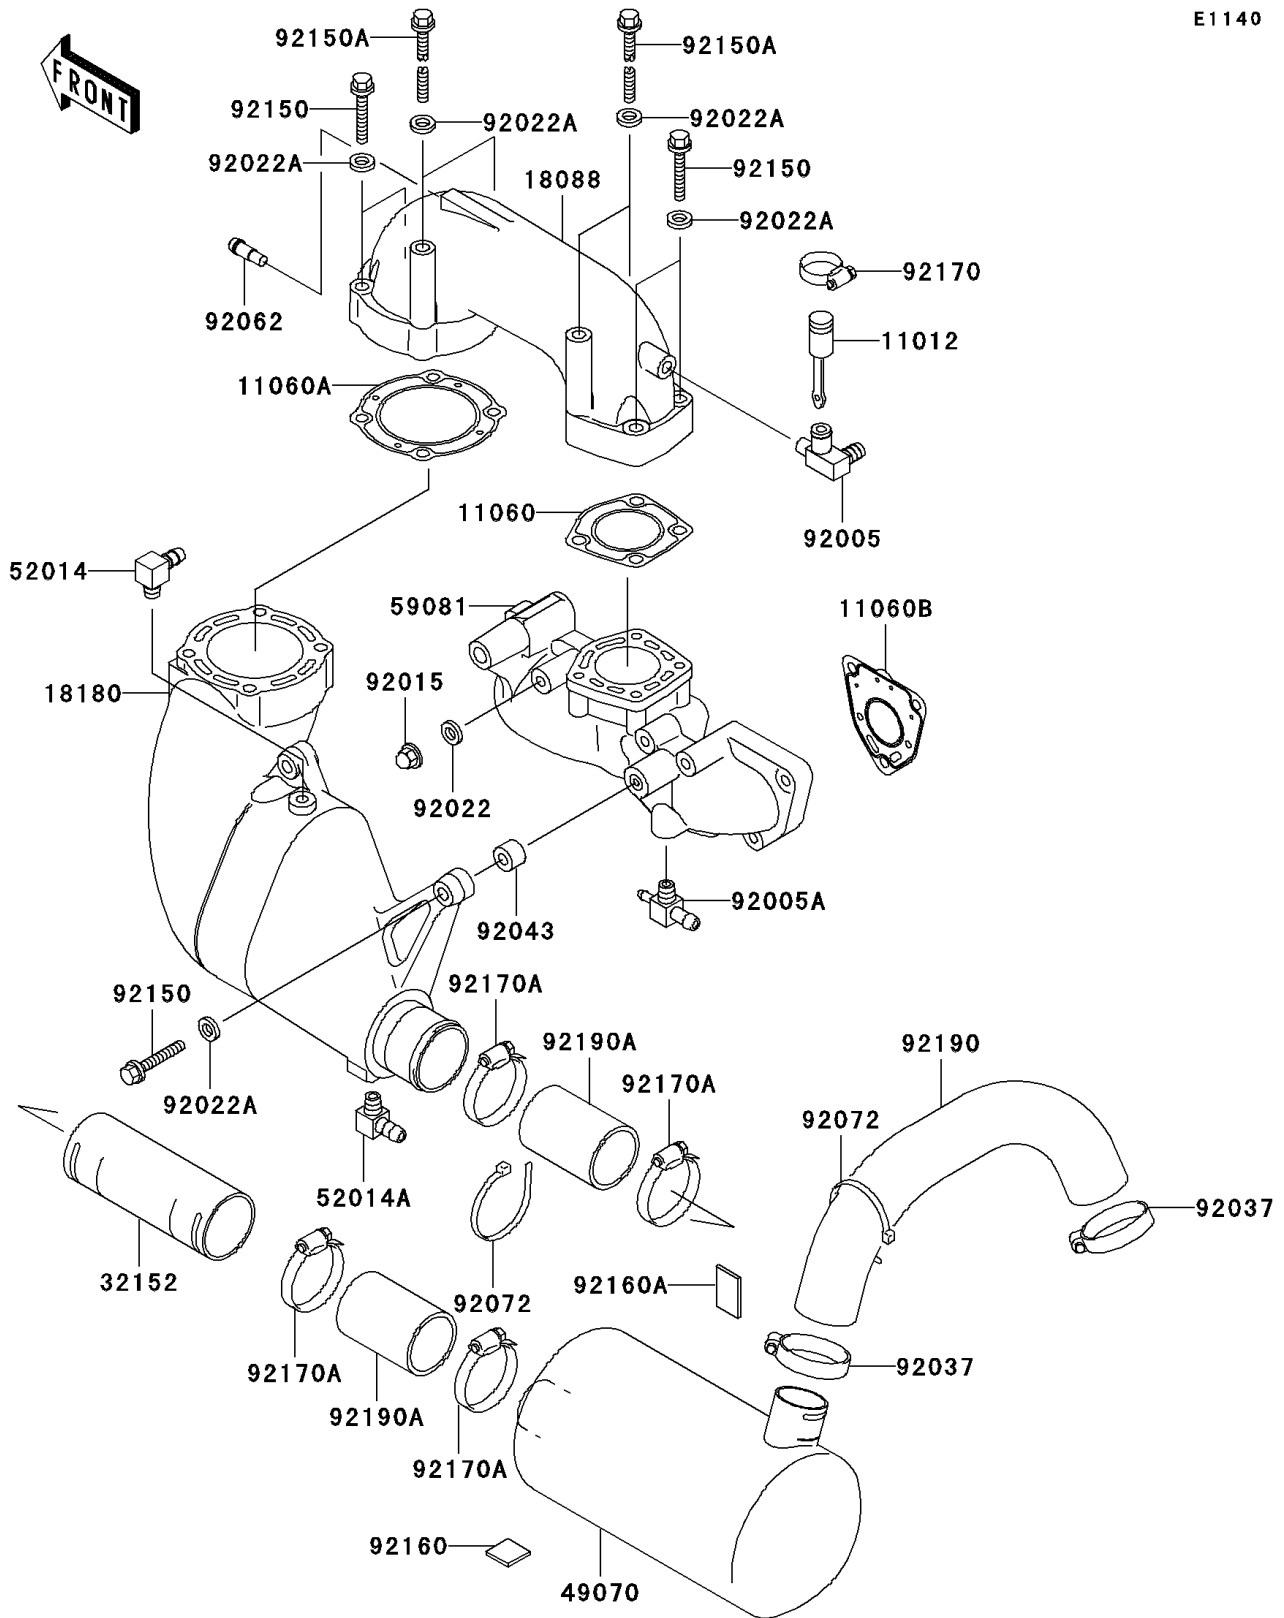

2002 900 STS

PARTS DIAGRAM

Muffler(s)

E1140

2002 900 STS

PARTS LIST

Muffler(s)

ITEM NAME

PART NUMBER

QUANTITY
