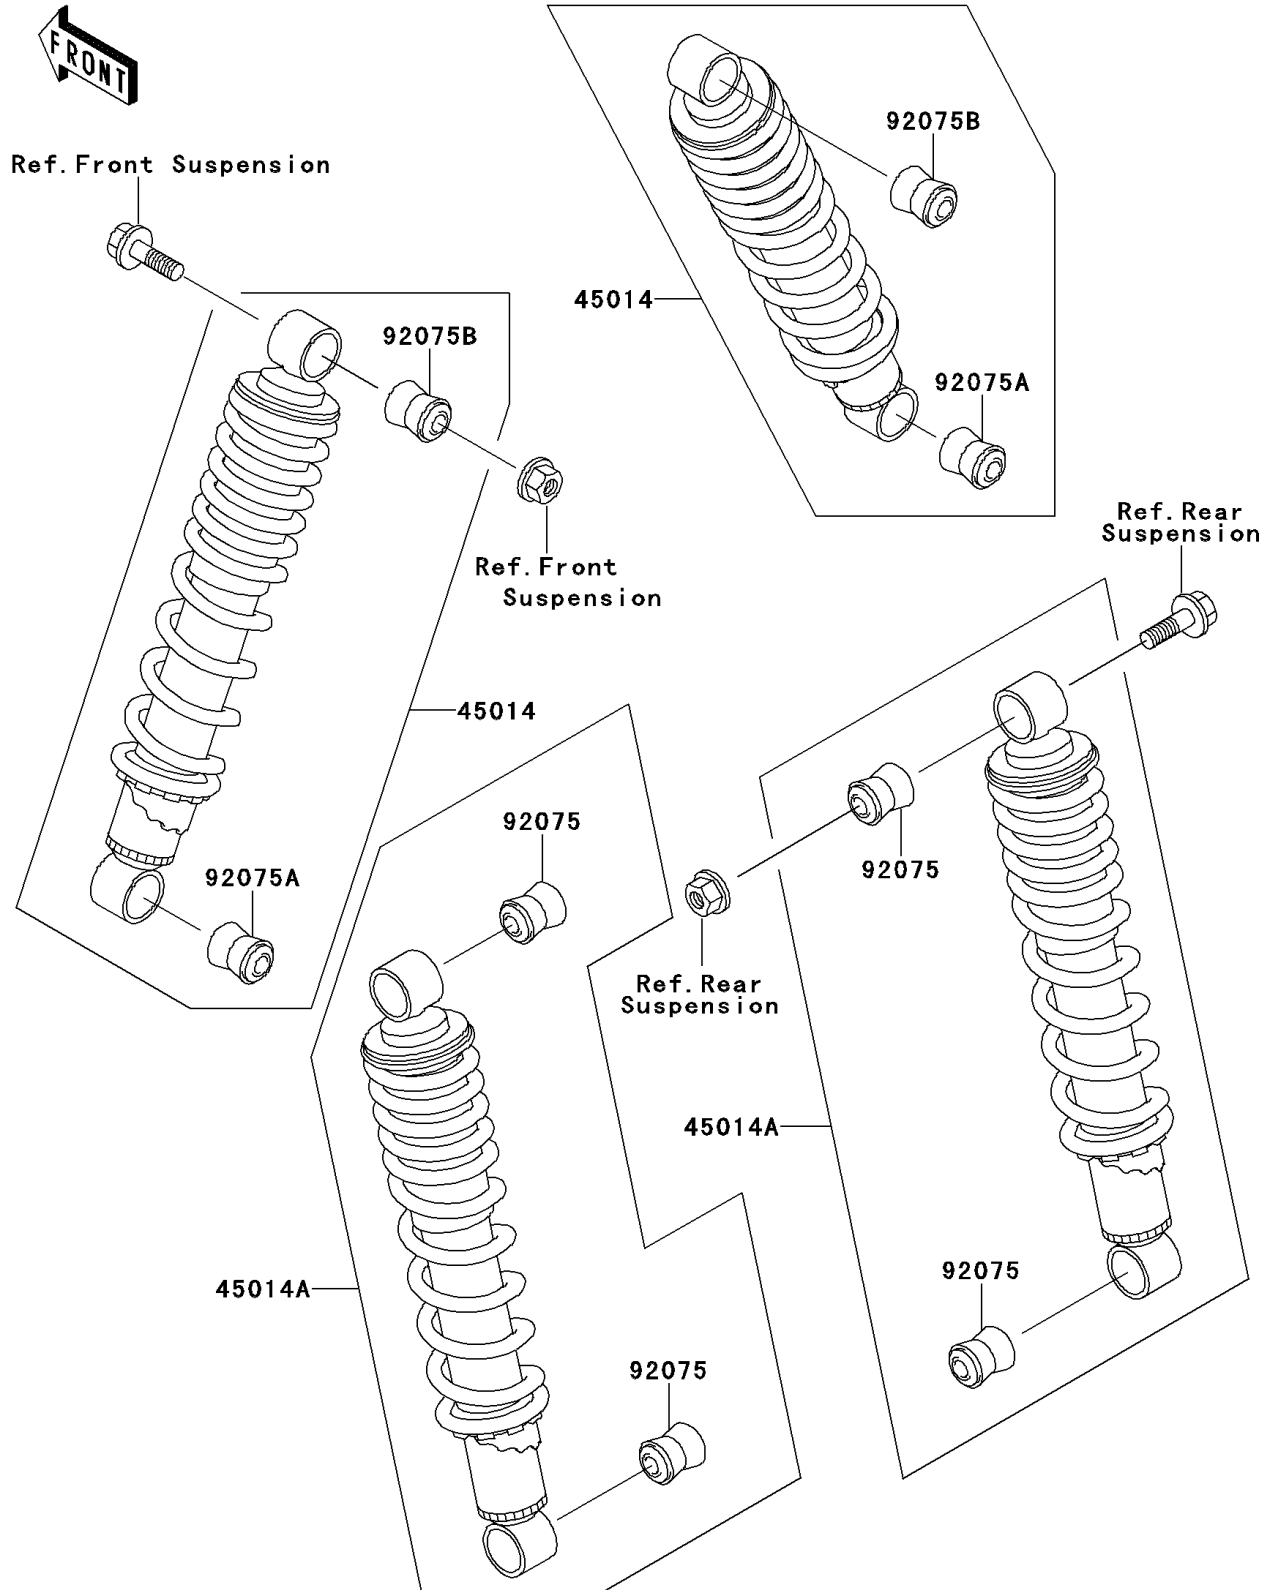

# 2005 Bayou 250

## PARTS DIAGRAM

### Shock Absorber(s)

F2280

## PARTS LIST

Shock Absorber(s)

**ITEM NAME**

**PART NUMBER**

**QUANTITY**

---