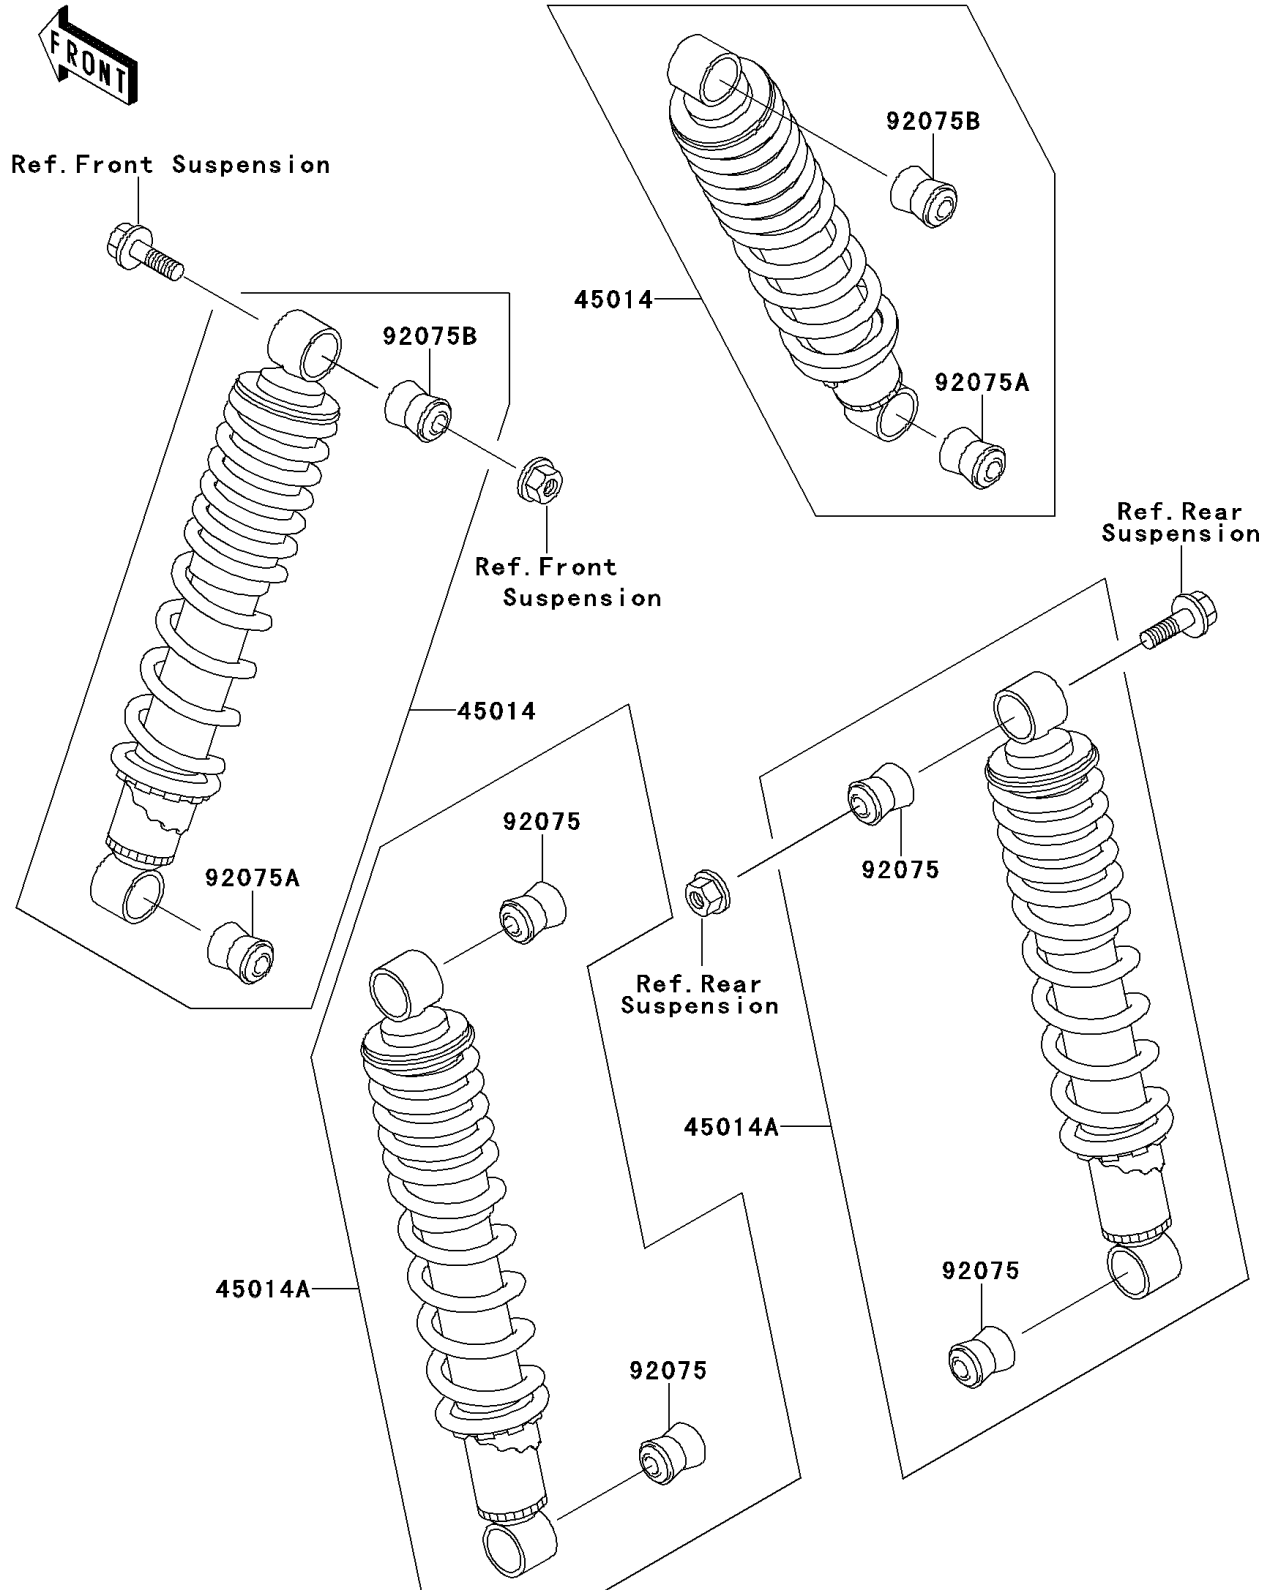

2003 Bayou 250

PARTS DIAGRAM

Shock Absorber(s)

F2280

2003 Bayou 250

PARTS LIST

Shock Absorber(s)

ITEM NAME

PART NUMBER

QUANTITY
