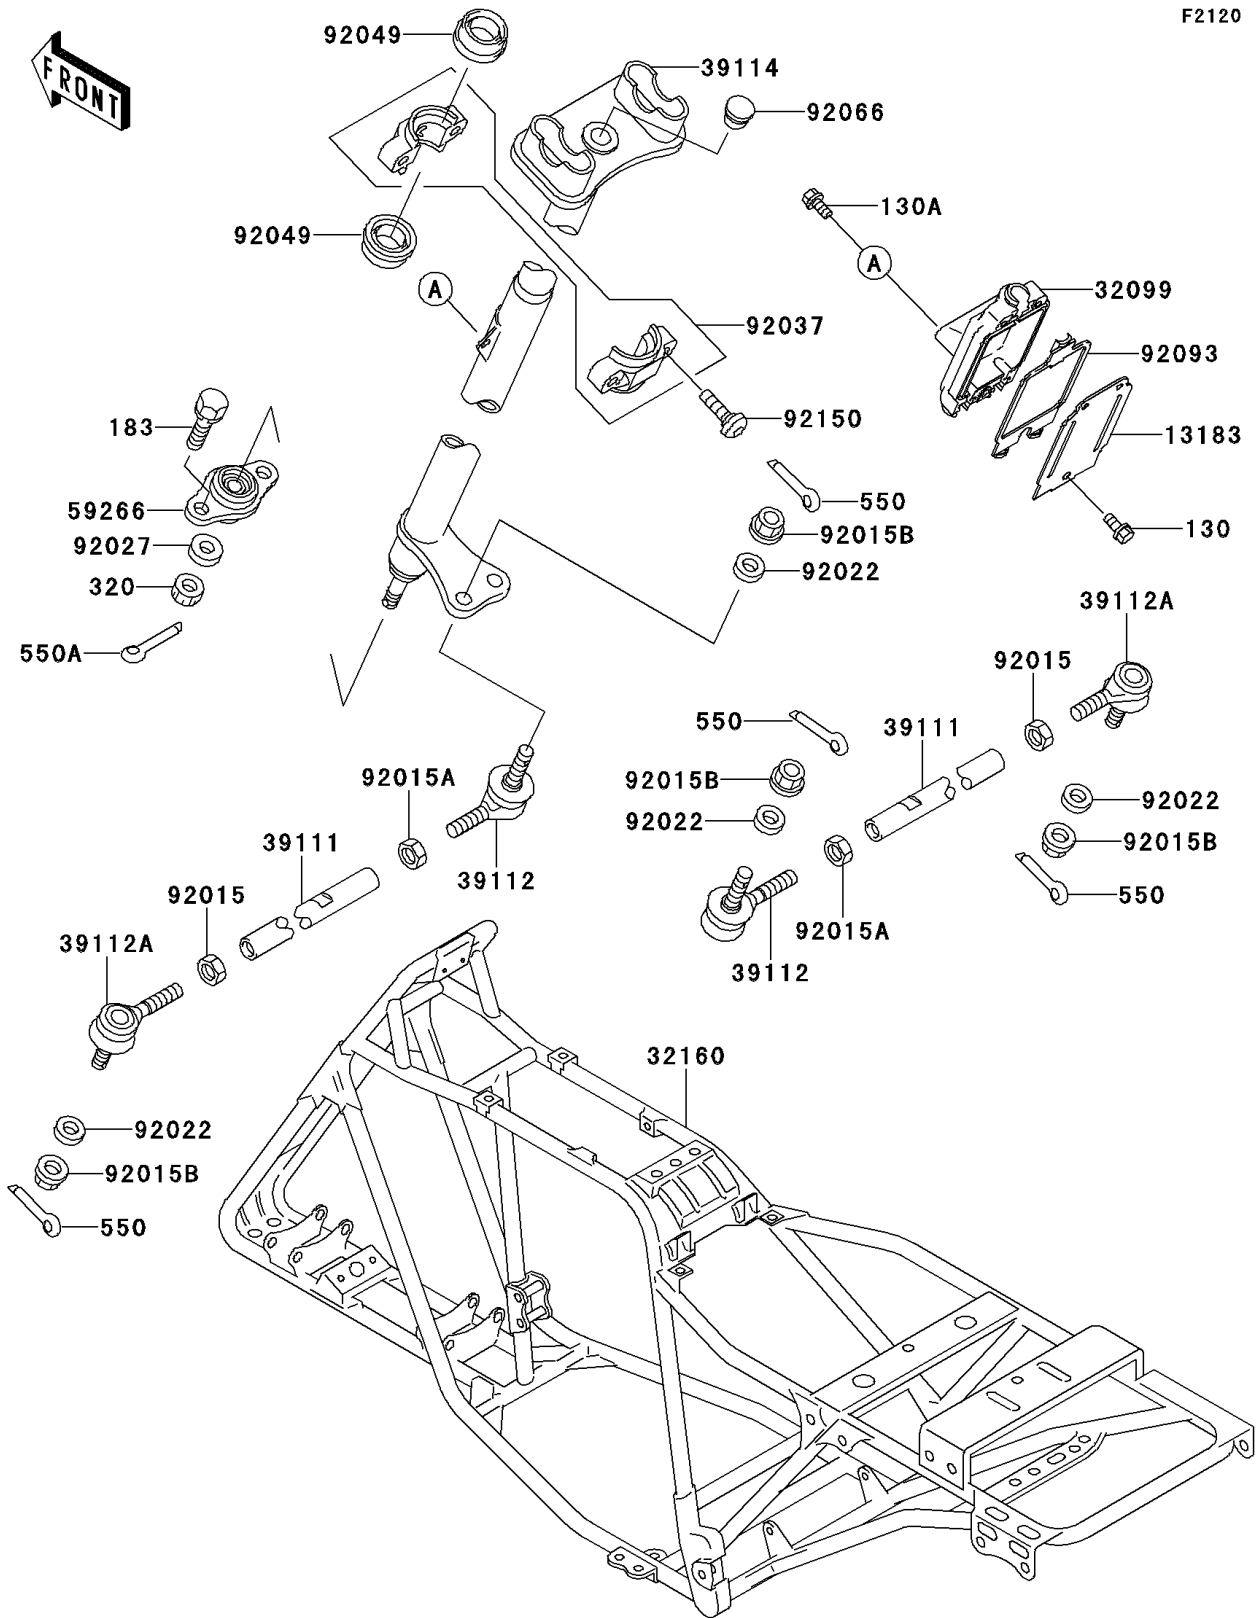

2005 Bayou 250

PARTS DIAGRAM

Frame

2005 Bayou 250

PARTS LIST

Frame

ITEM NAME

PART NUMBER

QUANTITY
