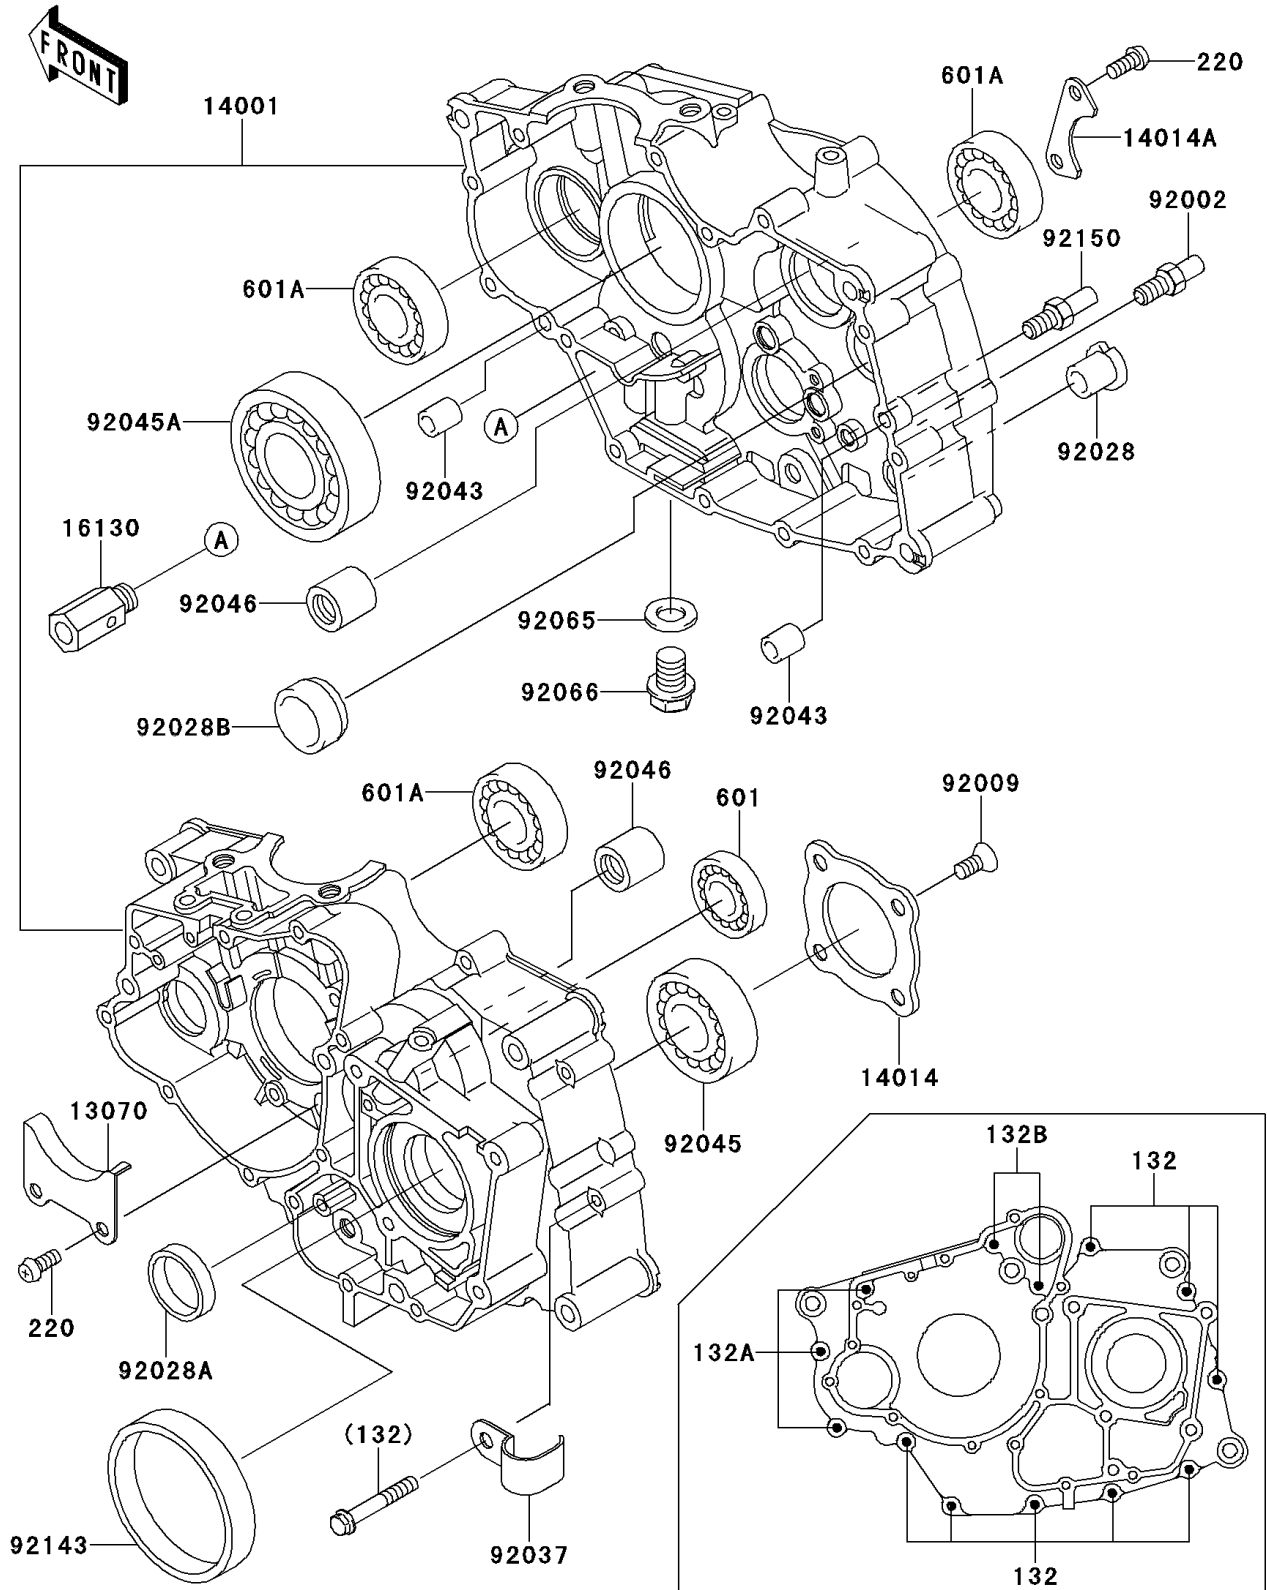

2005 Bayou 250

PARTS DIAGRAM

Crankcase

E1411

2005 Bayou 250

PARTS LIST

Crankcase

ITEM NAME

PART NUMBER

QUANTITY
