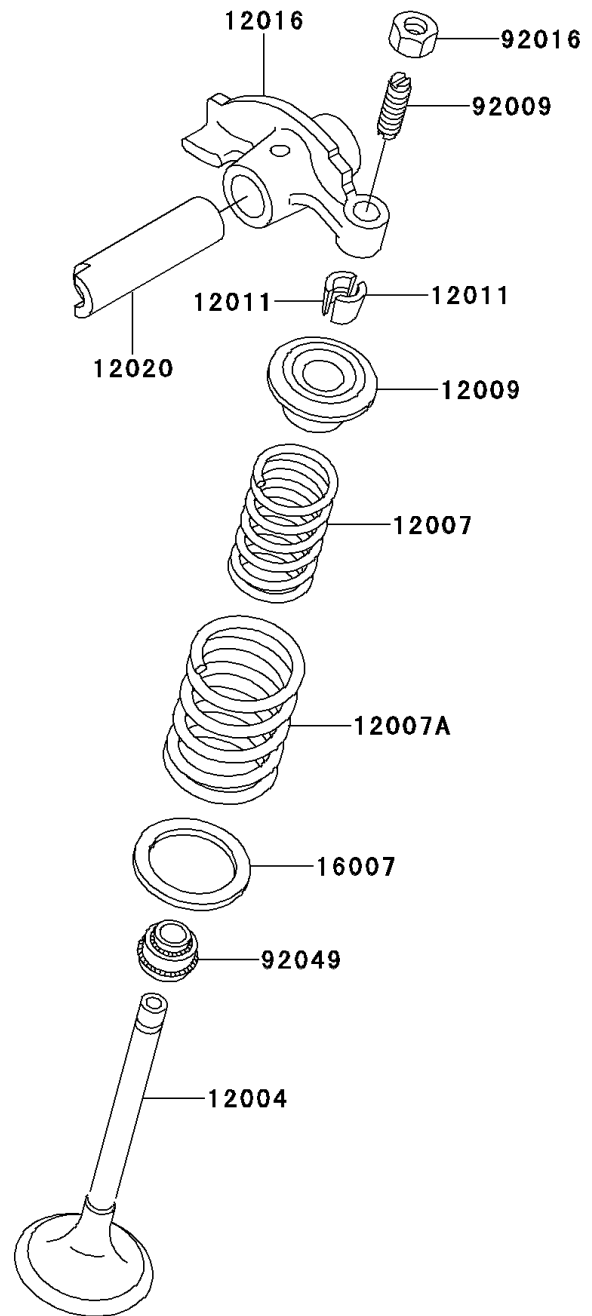

# 2005 Bayou 250

## PARTS DIAGRAM

Valve(s)

E1210

## PARTS LIST

Valve(s)

**ITEM NAME**

**PART NUMBER**

**QUANTITY**

---