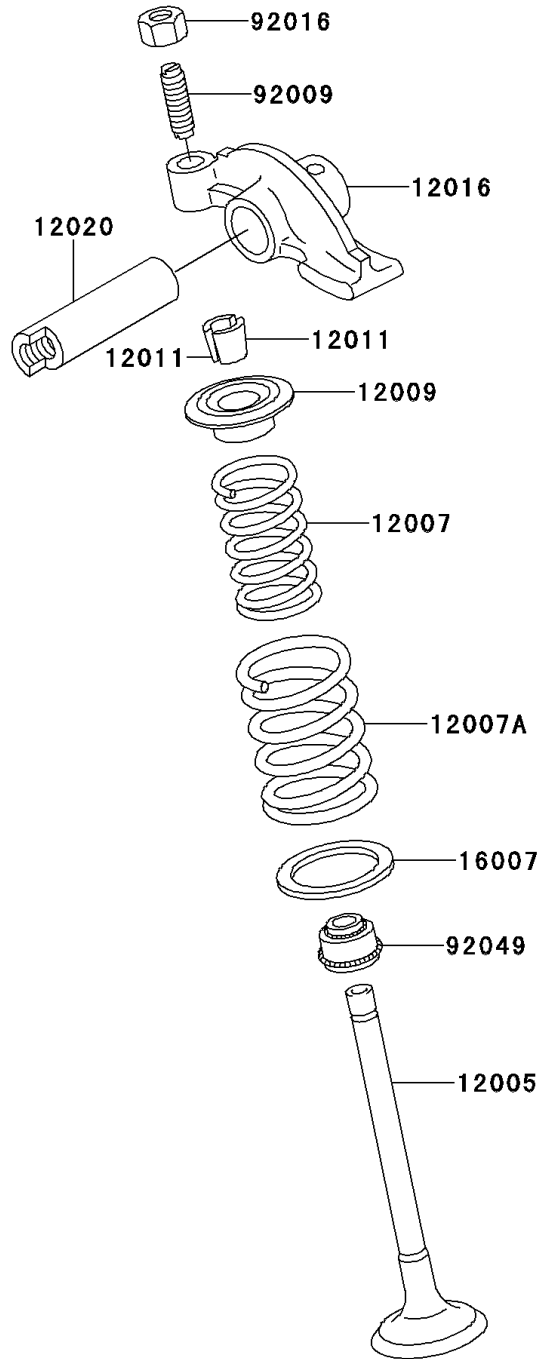

# 2005 Bayou 250

## PARTS DIAGRAM

Valve(s)

E1210

## PARTS LIST

Valve(s)

**ITEM NAME**

**PART NUMBER**

**QUANTITY**

---