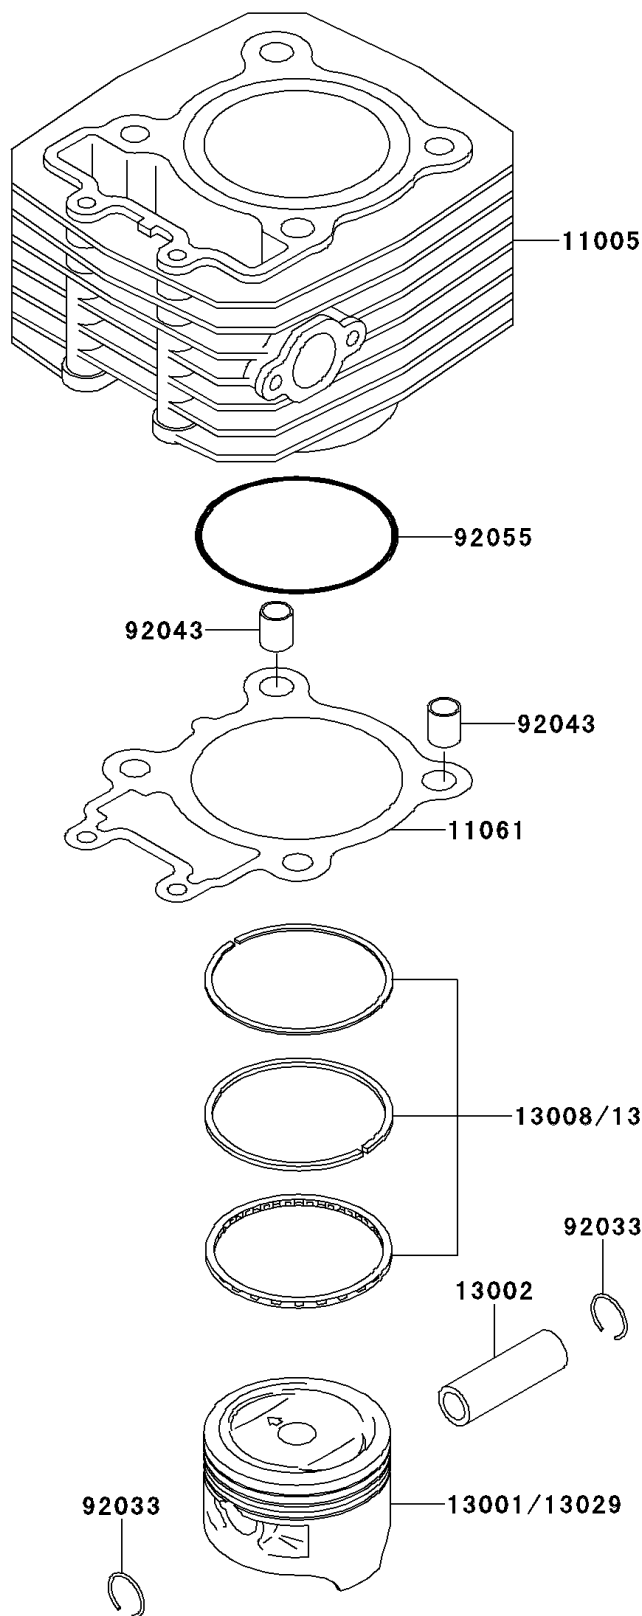

2005 Bayou 250

PARTS DIAGRAM

Cylinder/Piston(s)

E1120

2005 Bayou 250

PARTS LIST

Cylinder/Piston(s)

ITEM NAME

PART NUMBER

QUANTITY
