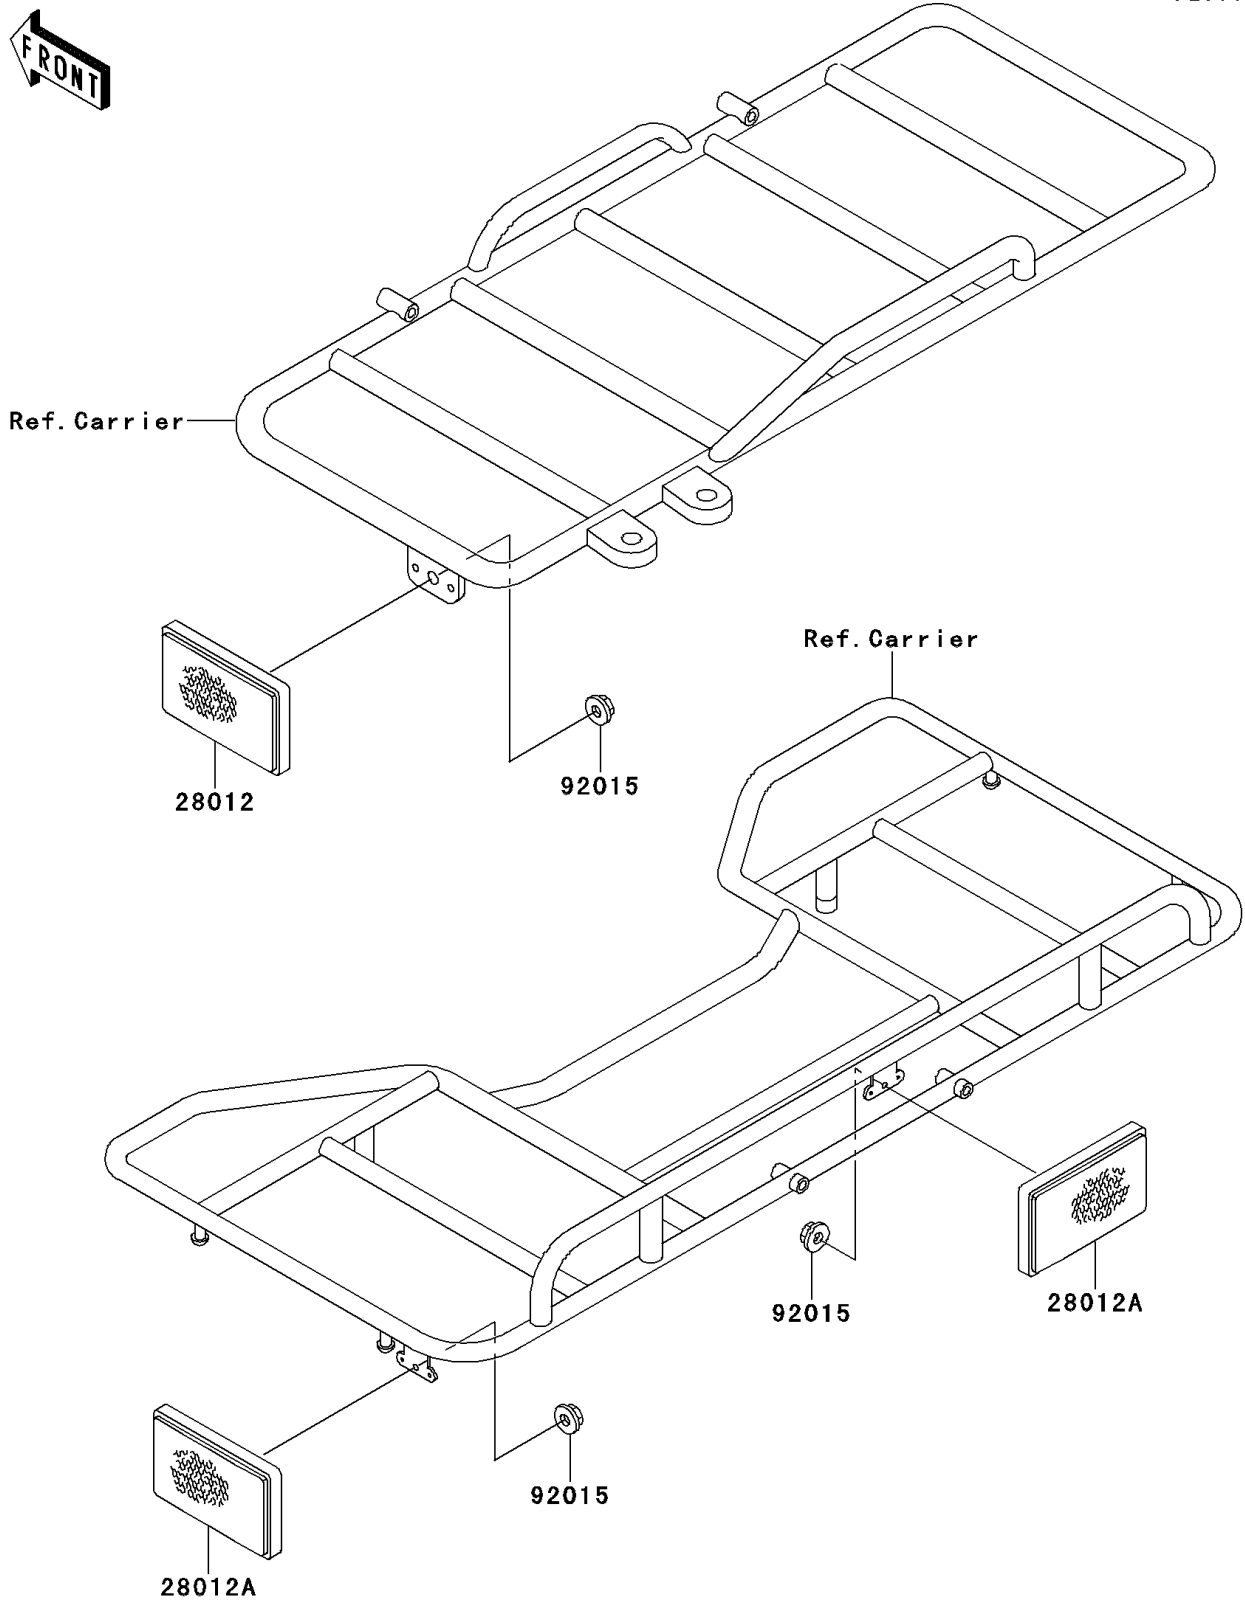

1997 Bayou 220

PARTS DIAGRAM

Reflectors(CN)

F2790

1997 Bayou 220

PARTS LIST

Reflectors(CN)

ITEM NAME	PART NUMBER	QUANTITY
REFLECTOR-REFLEX (Ref # 28012)	28012-1003	2
REFLECTOR-REFLEX (Ref # 28012A)	28012-1088	3
NUT,FLANGED,5MM (Ref # 92015)	92015-1259	5