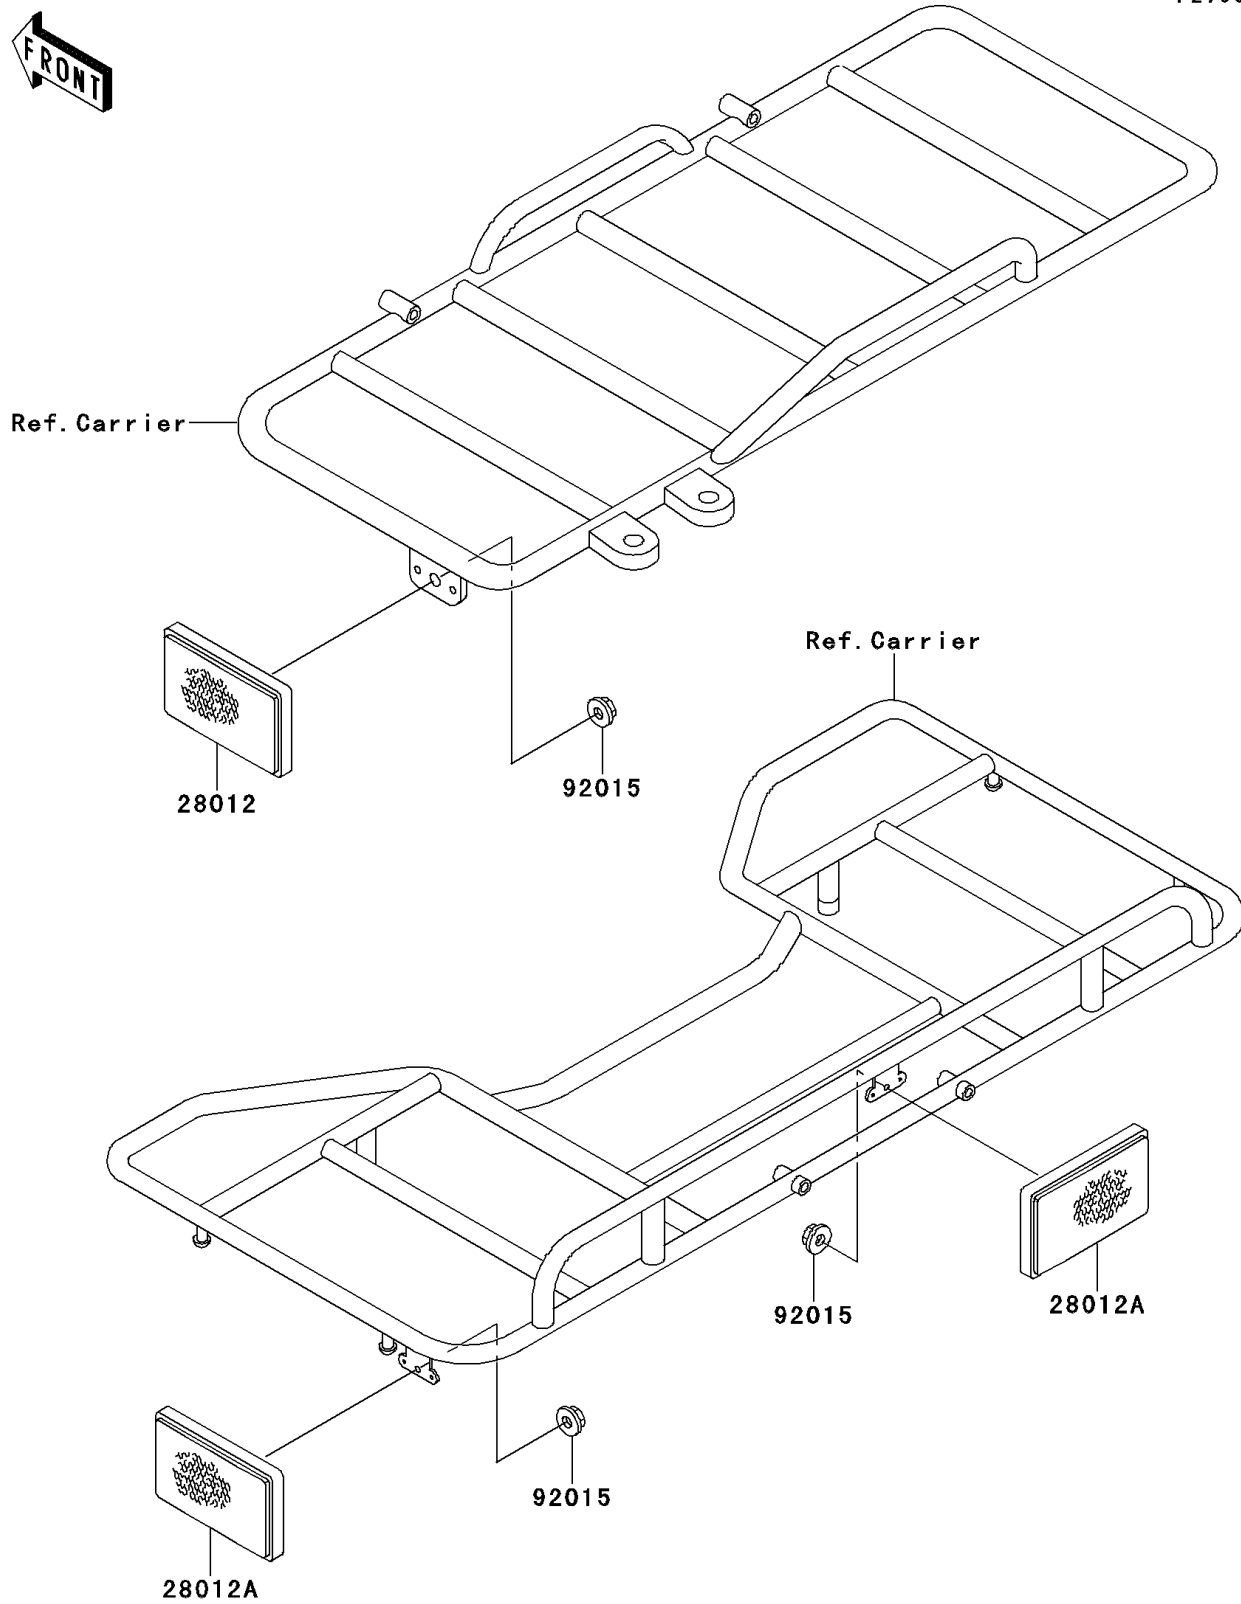

1998 Bayou 220

PARTS DIAGRAM

Reflectors(CN)

F2790

1998 Bayou 220

PARTS LIST Reflectors(CN)

ITEM NAME

PART NUMBER

QUANTITY
