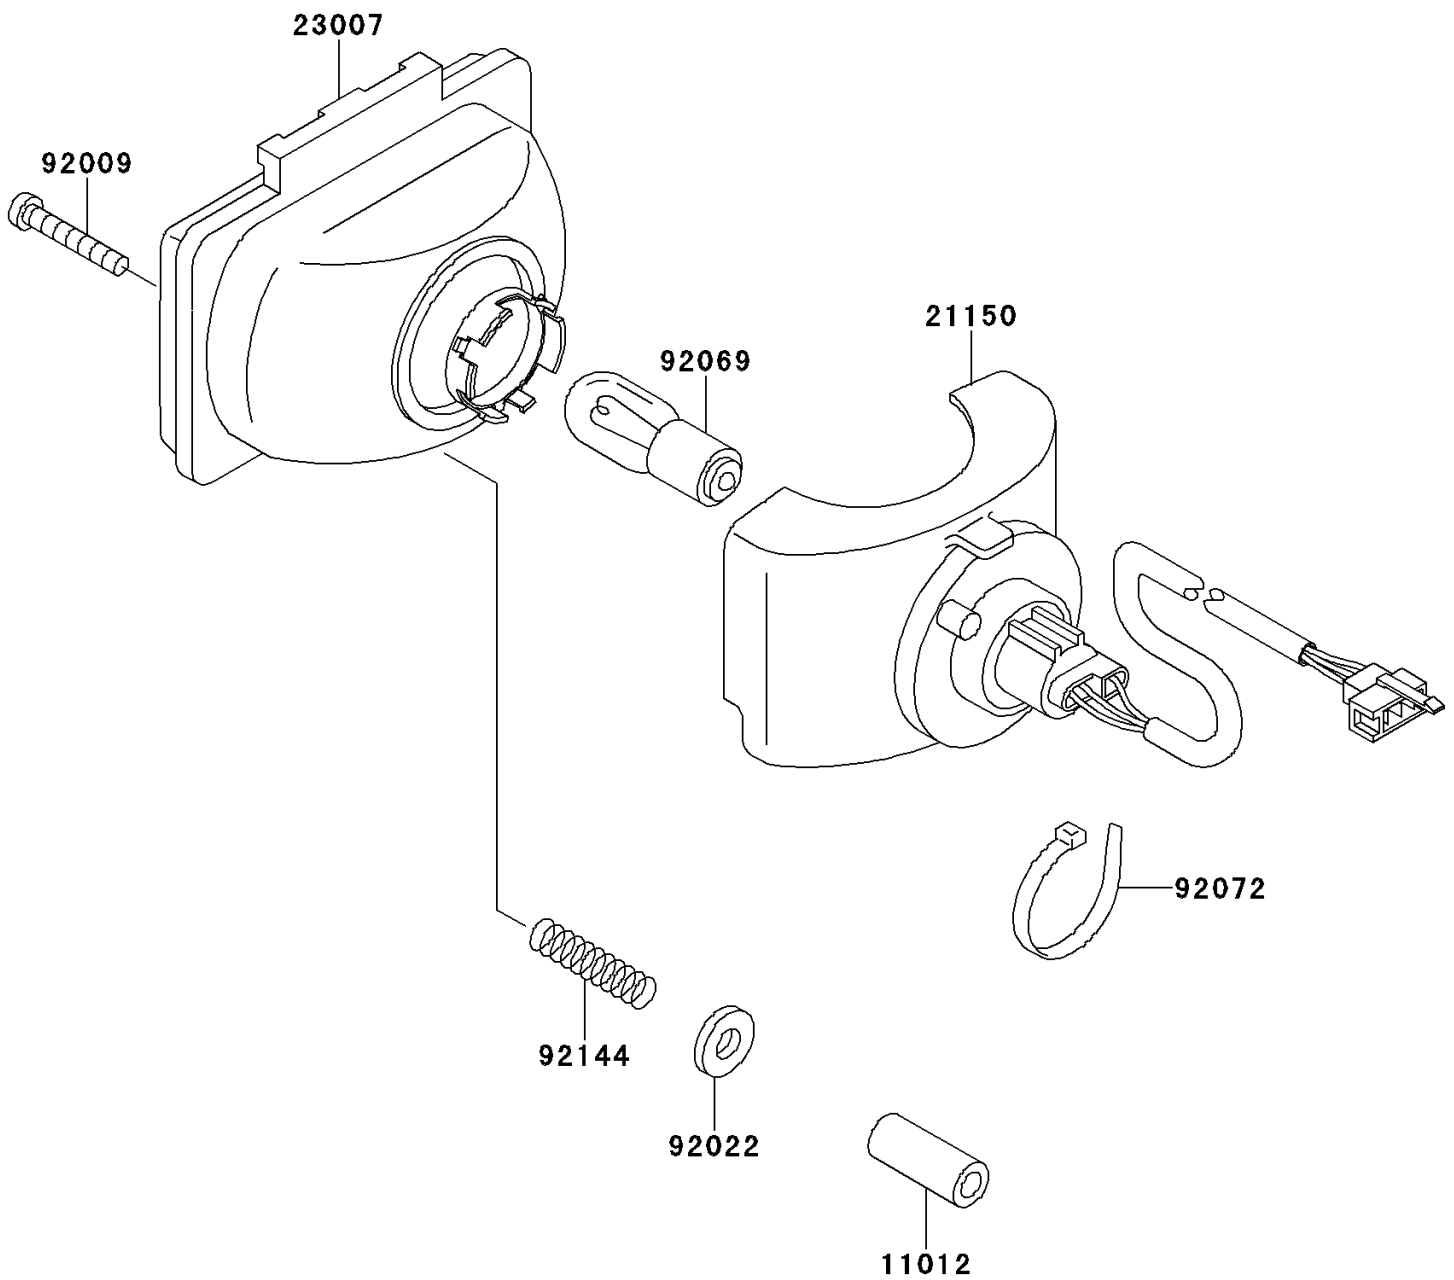

# 2001 Bayou 220

## PARTS DIAGRAM

### Headlight(s)

F2710

## PARTS LIST

Headlight(s)

**ITEM NAME**

**PART NUMBER**

**QUANTITY**

---