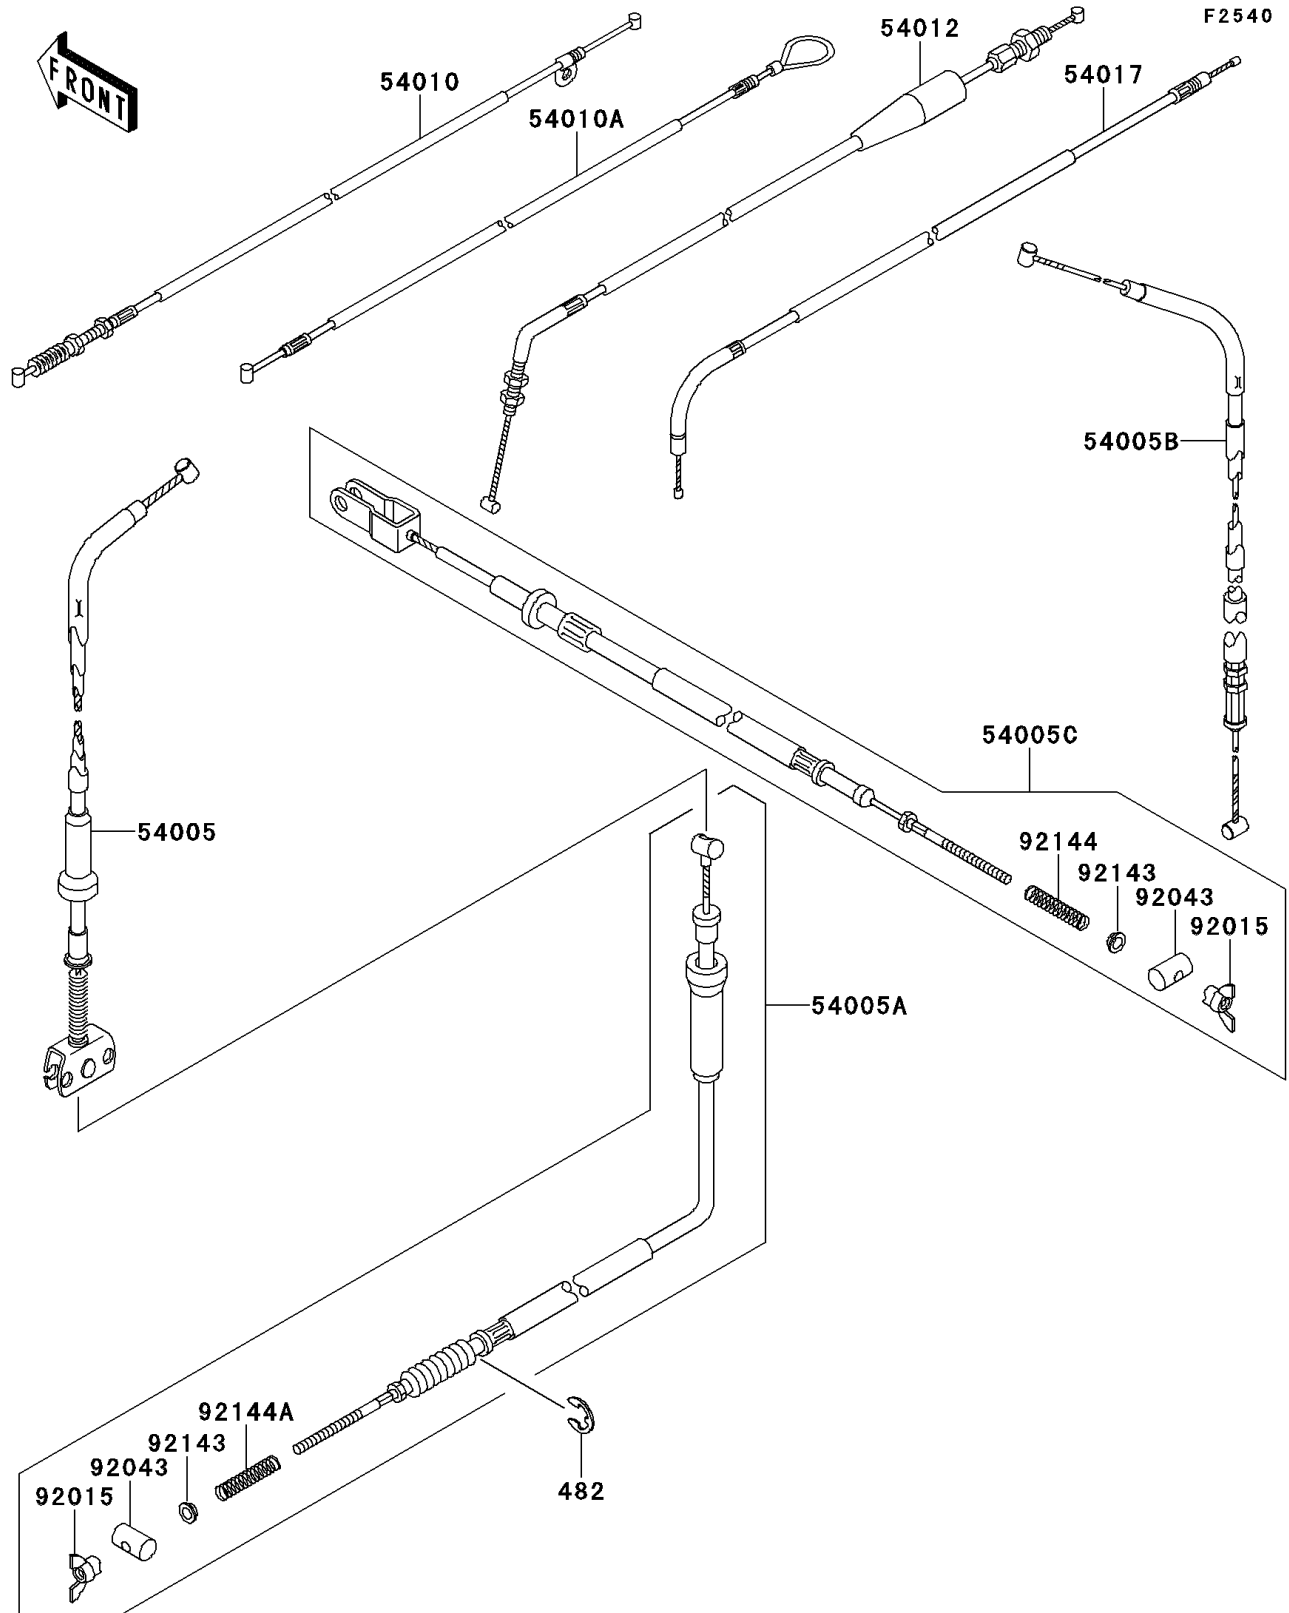

2001 Bayou 220

PARTS DIAGRAM

Cables

2001 Bayou 220

PARTS LIST

Cables

ITEM NAME

PART NUMBER

QUANTITY
