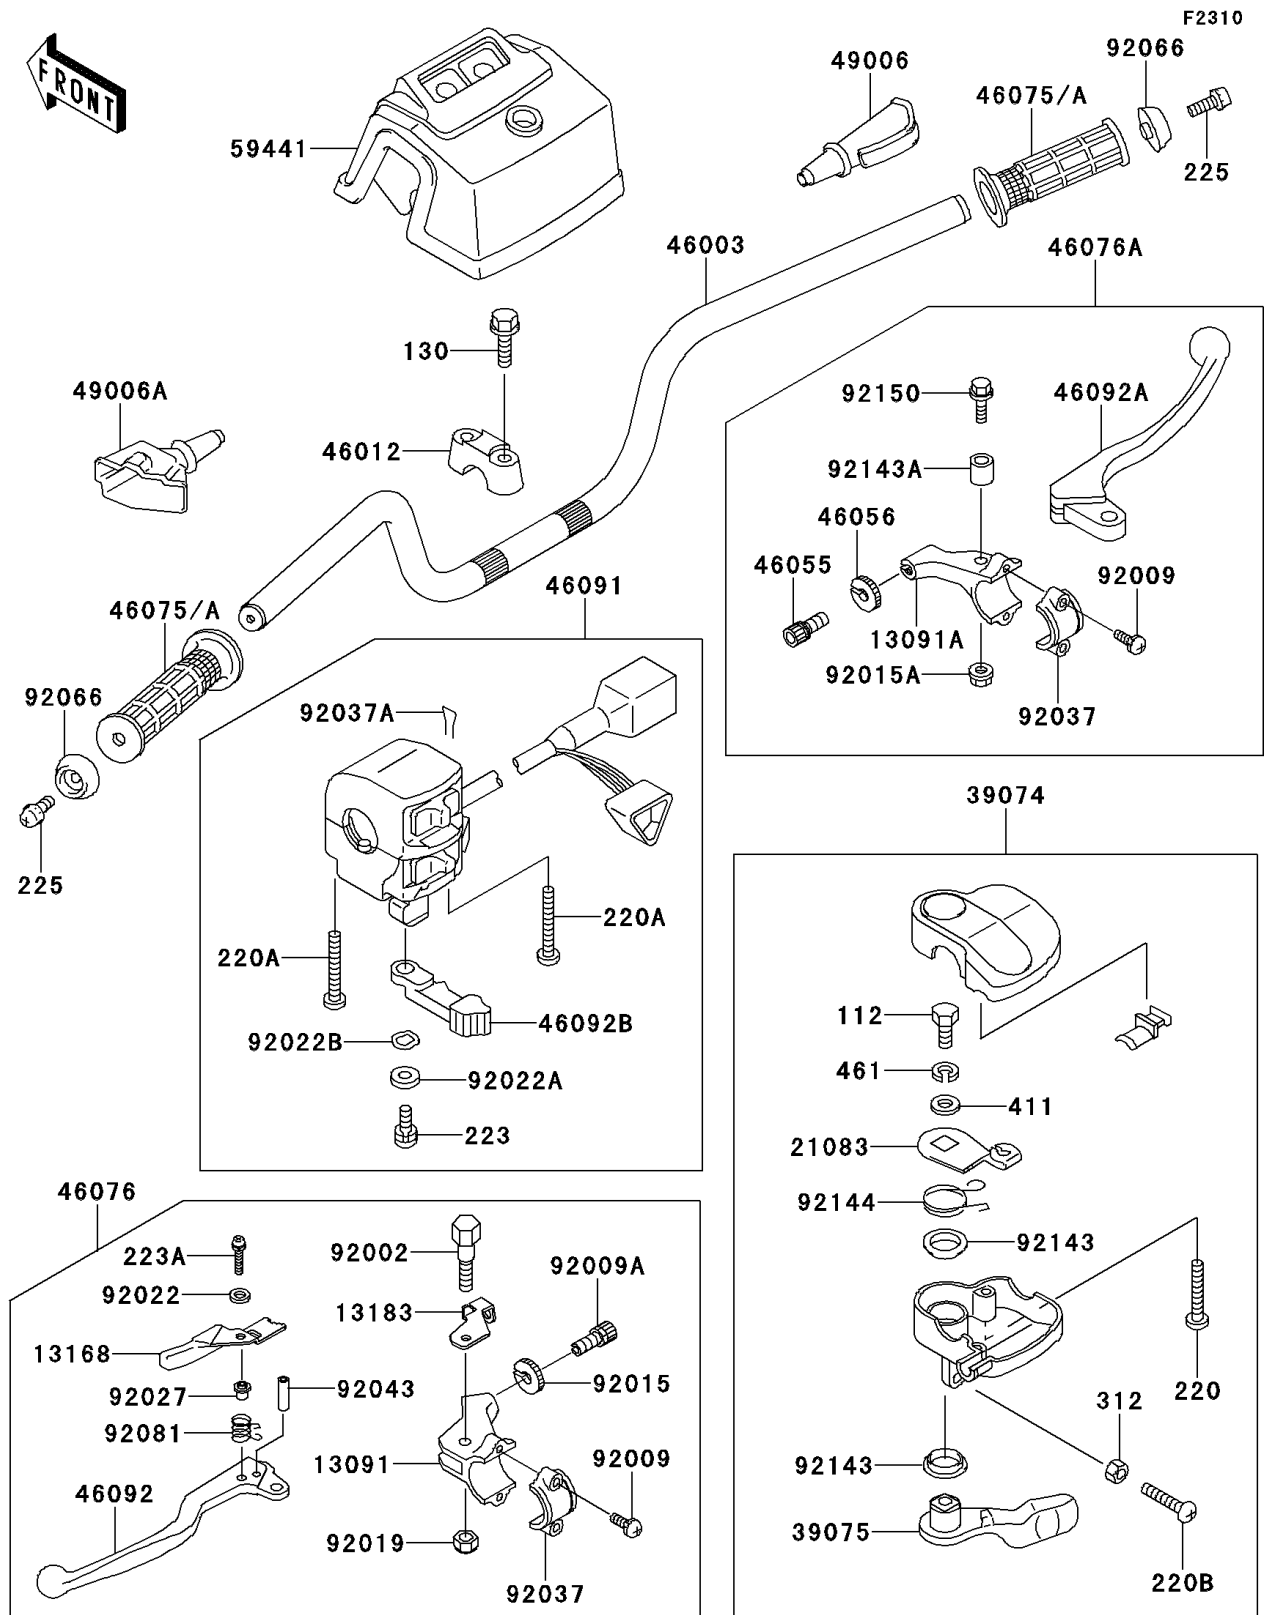

1999 Bayou 220

PARTS DIAGRAM

Handlebar(KLF220-A10-A12)

Kawasaki

Let the Good Times Roll®

1999 Bayou 220

PARTS LIST

Handlebar(KLF220-A10-A12)

ITEM NAME

PART NUMBER

QUANTITY
