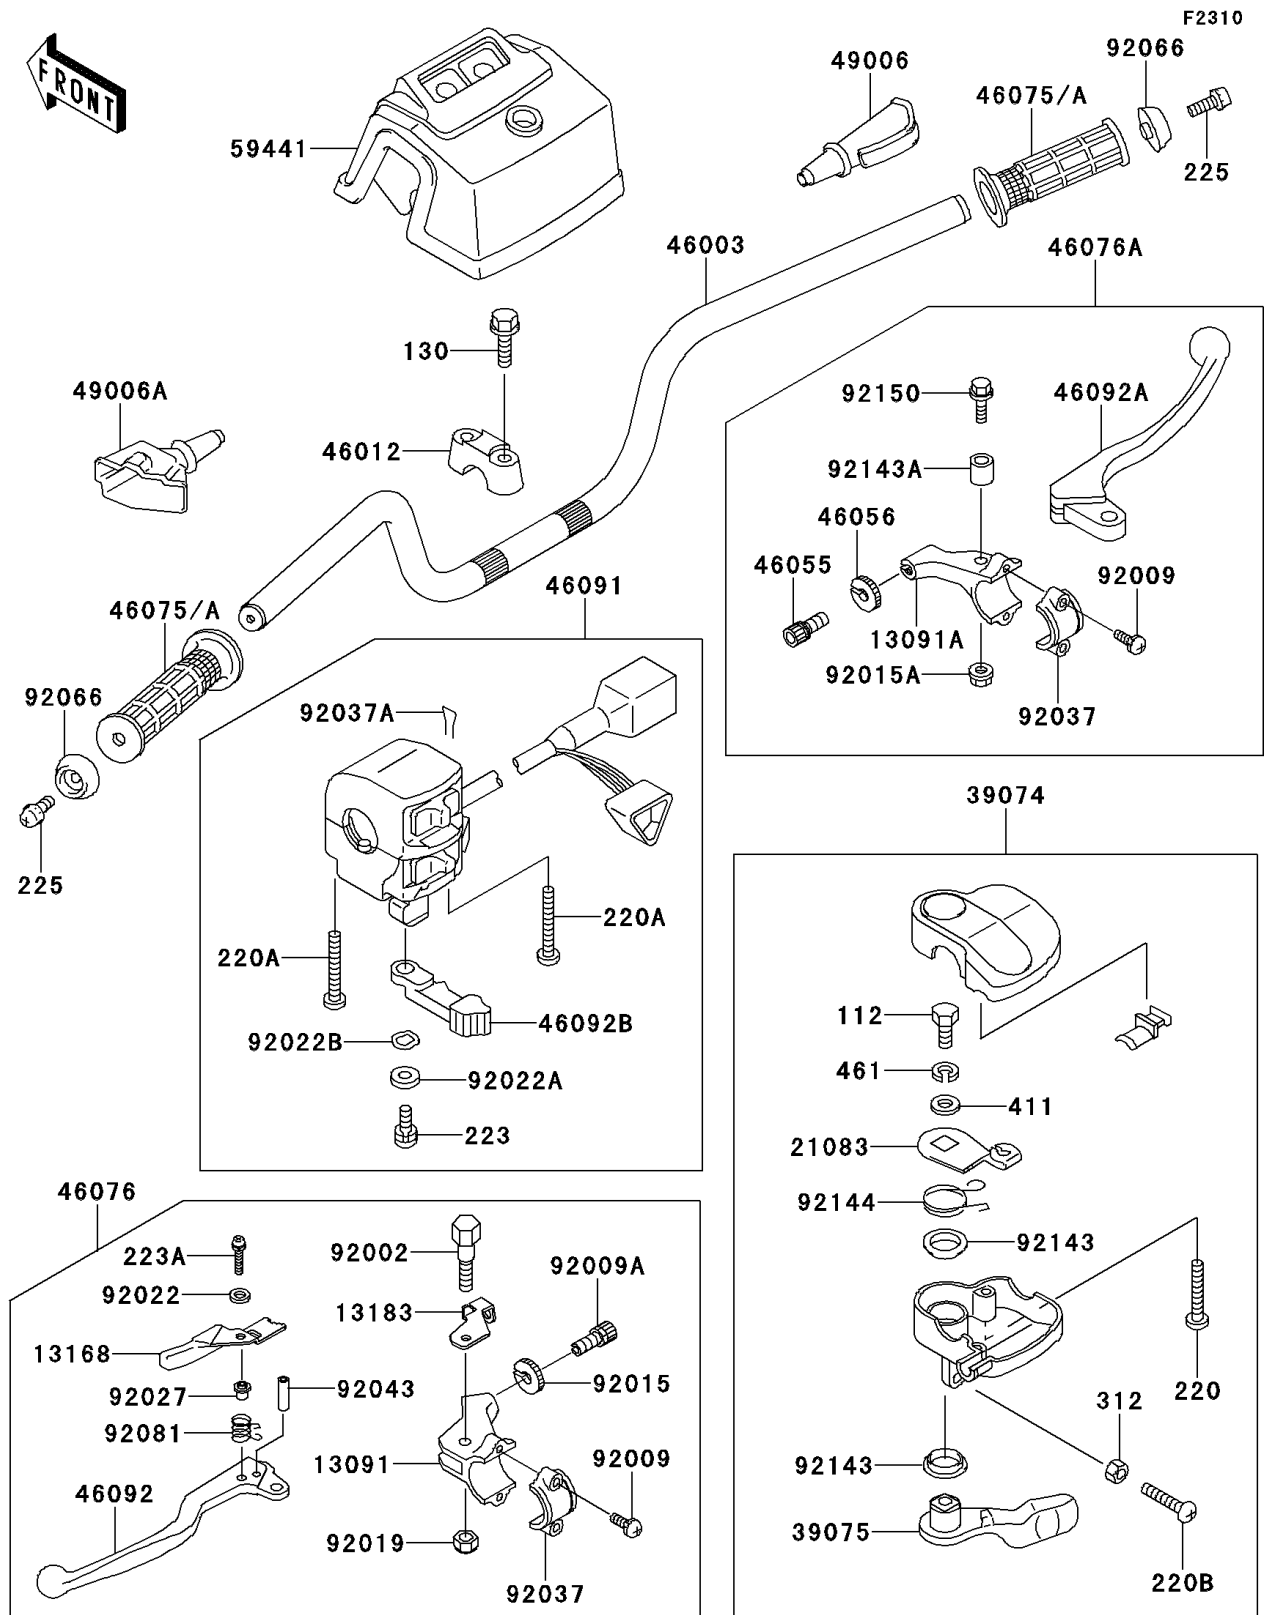

1998 Bayou 220

PARTS DIAGRAM

Handlebar(KLF220-A10-A12)

Kawasaki

Let the Good Times Roll®

1998 Bayou 220

PARTS LIST

Handlebar(KLF220-A10-A12)

ITEM NAME

PART NUMBER

QUANTITY
