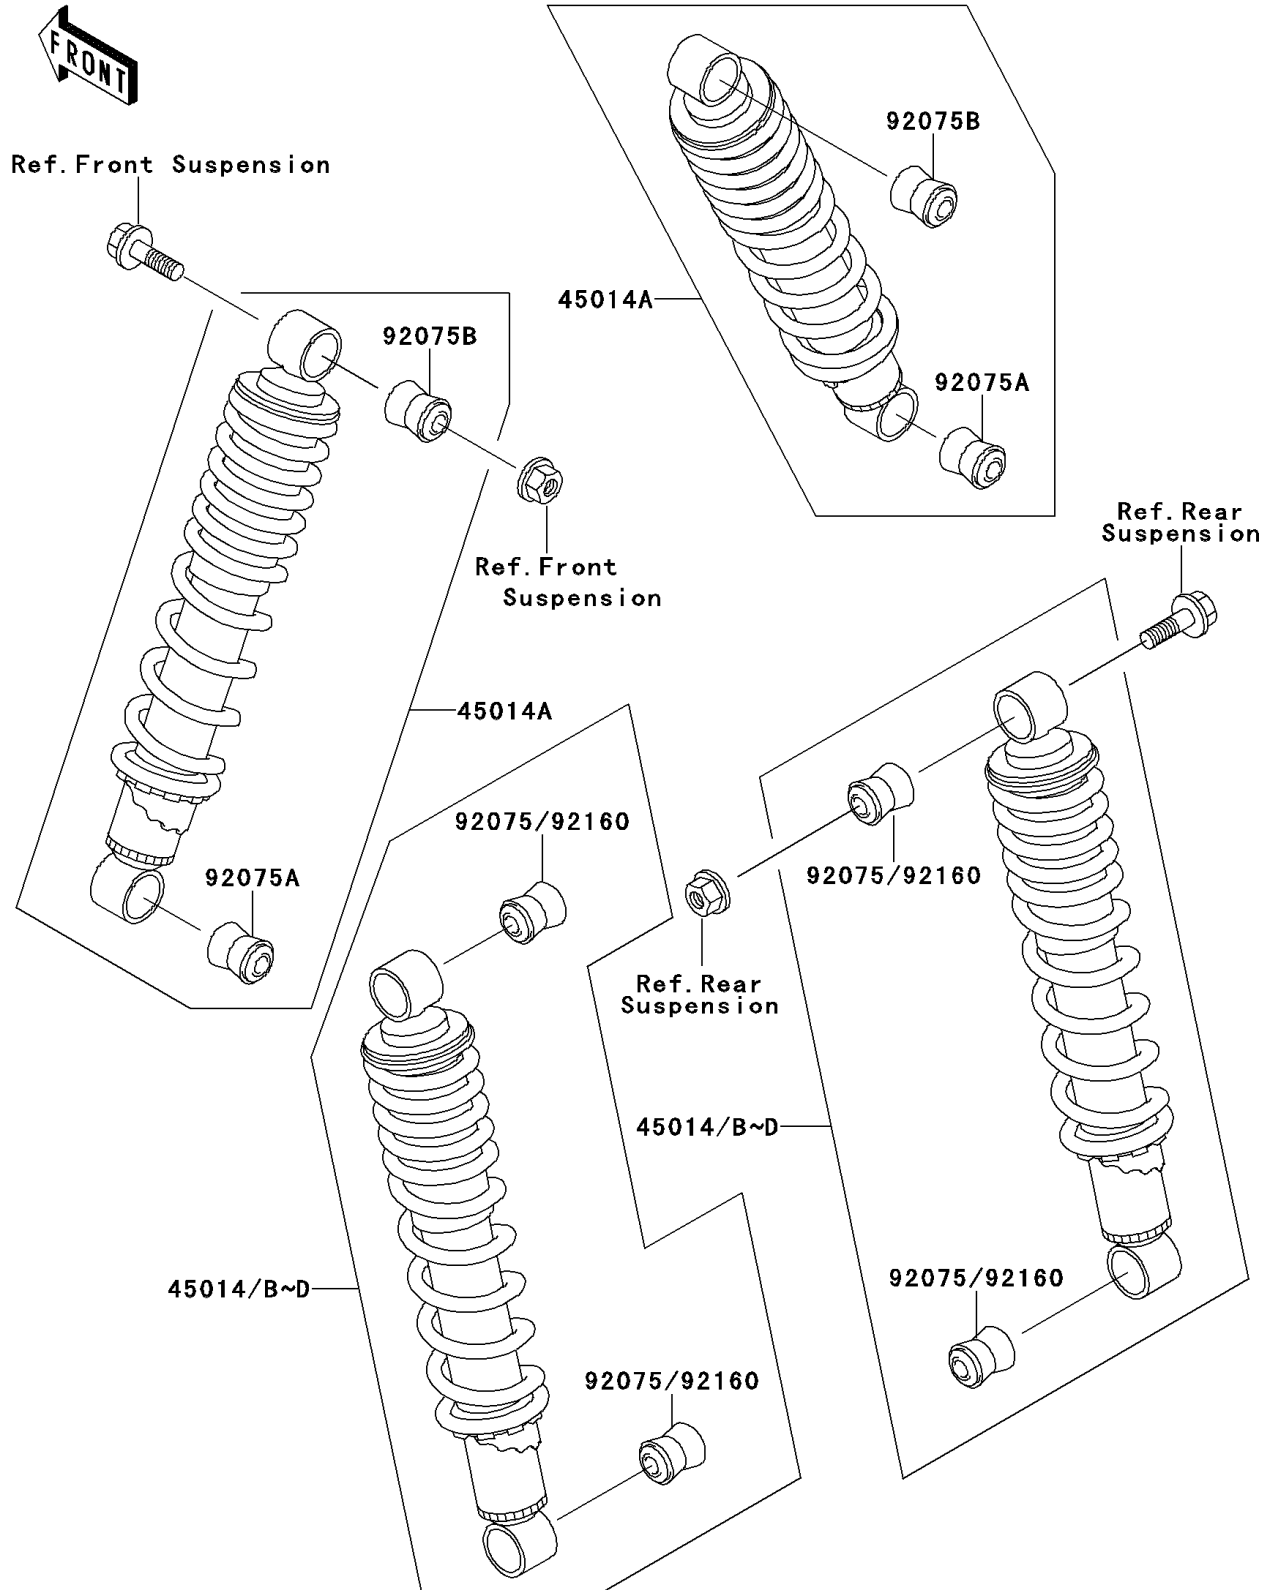

# 1999 Bayou 220

## PARTS DIAGRAM

### Shock Absorber(s)

F2280

## PARTS LIST

Shock Absorber(s)

**ITEM NAME**

**PART NUMBER**

**QUANTITY**

---