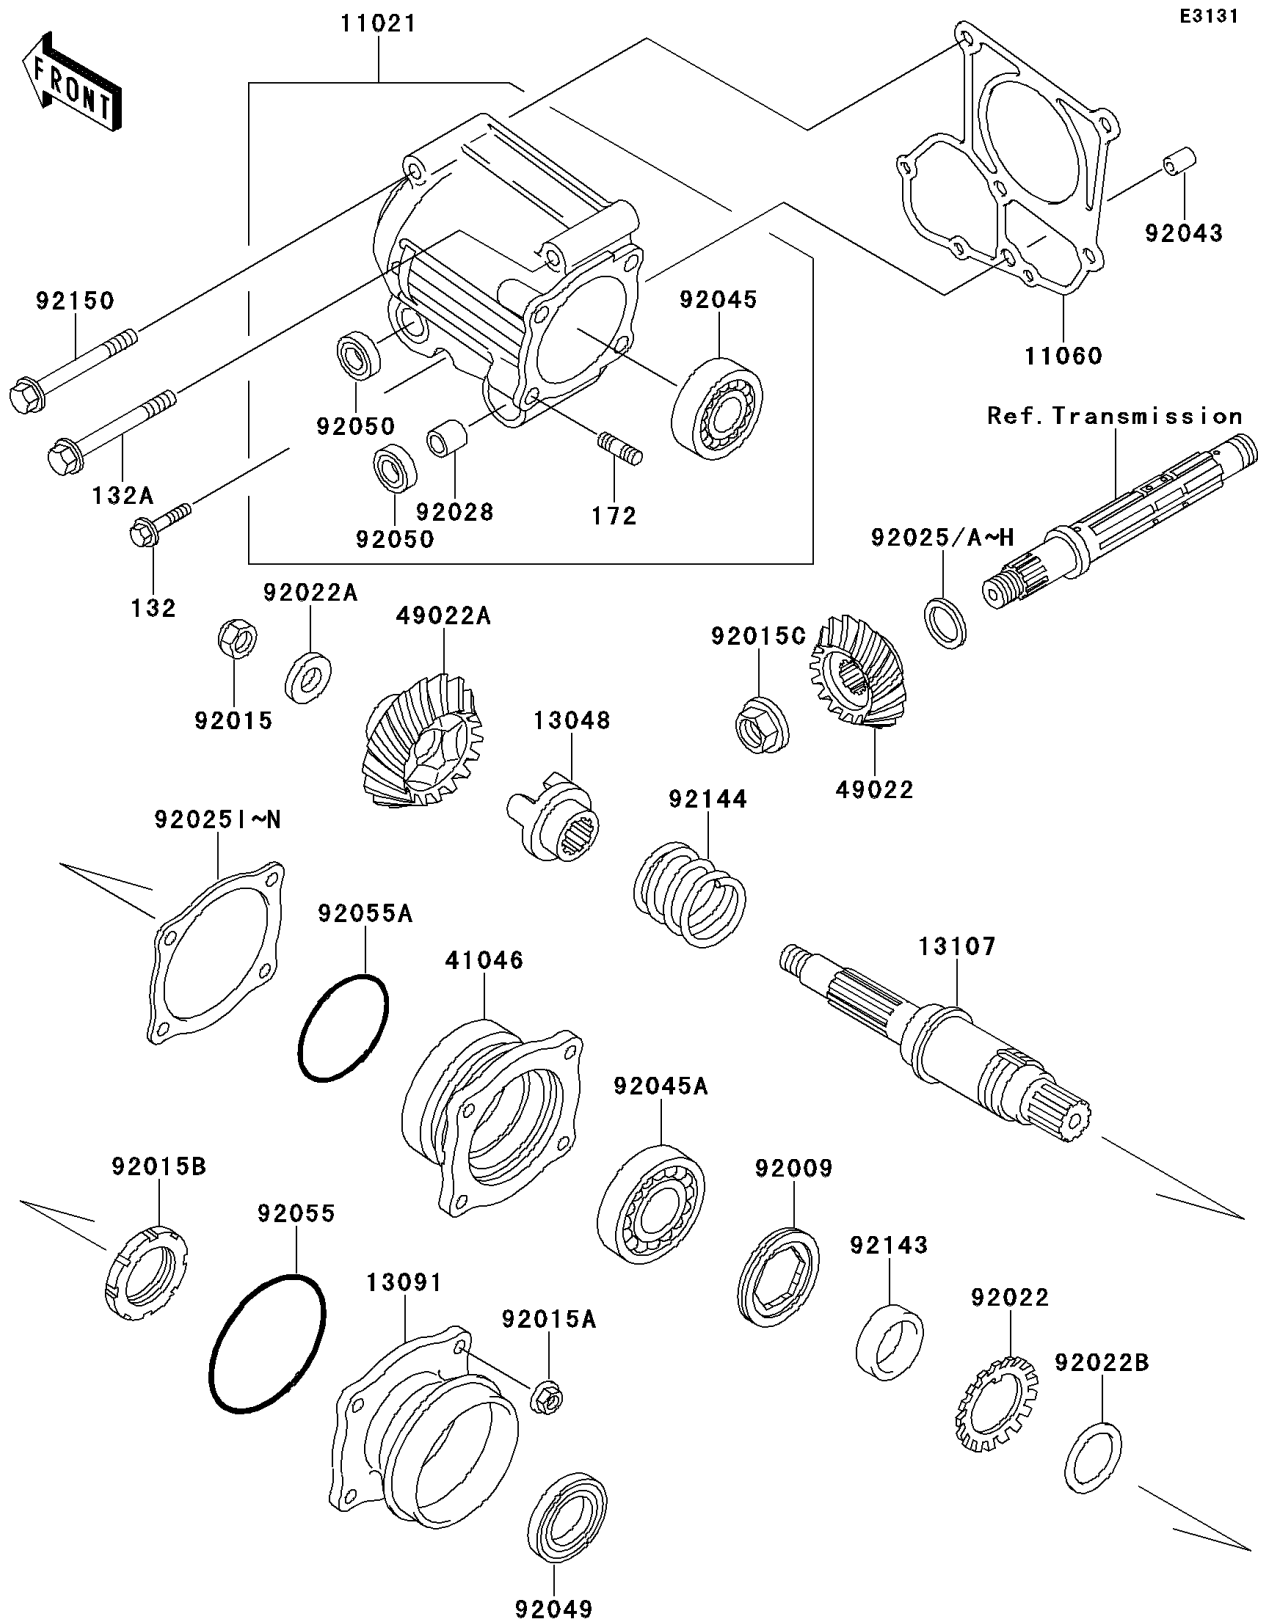

1997 Bayou 220

PARTS DIAGRAM

Front Bevel Gear

1997 Bayou 220

PARTS LIST

Front Bevel Gear

ITEM NAME	PART NUMBER	QUANTITY
CASE-ASSY,FRONT BEVEL (Ref # 11021)	11021-1117	1
GASKET,GEAR CASE (Ref # 11060)	11060-1651	1
CAM-DAMPER (Ref # 13048)	13048-1070	1
HOLDER,GEAR CASE (Ref # 13091)	13091-1487	1
SHAFT,FRONT BEVEL (Ref # 13107)	13107-1210	1
HOUSING-BEARING (Ref # 41046)	41046-1083	1
GEAR-BEVEL,15T (Ref # 49022)	49022-1095	1
GEAR-BEVEL,18T (Ref # 49022A)	49022-1096	1
SCREW,58MM (Ref # 92009)	92009-1474	1
NUT,LOCK,12MM,BLACK (Ref # 92015)	92015-1190	1
NUT,8MM (Ref # 92015A)	92015-1402	4
NUT,PUMP GEAR,30MM (Ref # 92015B)	92015-1511	1
NUT,16MM (Ref # 92015C)	92015-1581	1
WASHER (Ref # 92022)	92022-1882	1
WASHER,12X24X2.3 (Ref # 92022A)	92022-1890	1
WASHER,30.3X38X0.5 (Ref # 92022B)	92022-1987	1
SHIM,20.3X28X1.3 (Ref # 92025)	92025-1533	AR
SHIM,20.3X28X0.7 (Ref # 92025A)	92025-1534	AR
SHIM,20.3X28X0.8 (Ref # 92025B)	92025-1535	AR
SHIM,20.3X28X0.9 (Ref # 92025C)	92025-1536	AR
SHIM,20.3X28X1.0 (Ref # 92025D)	92025-1537	AR
SHIM,20.3X28X1.2 (Ref # 92025E)	92025-1538	AR
SHIM,20.3X28X0.15 (Ref # 92025F)	92025-1573	AR
SHIM,20.3X28X0.20 (Ref # 92025G)	92025-1574	AR
SHIM,20.3X28X1.1 (Ref # 92025H)	92025-1575	AR
SHIM,T=1.00 (Ref # 92025I)	92025-1858	AR
SHIM,T=0.10 (Ref # 92025J)	92025-1859	AR
SHIM,T=0.15 (Ref # 92025K)	92025-1860	AR
SHIM,T=0.50 (Ref # 92025L)	92025-1861	AR