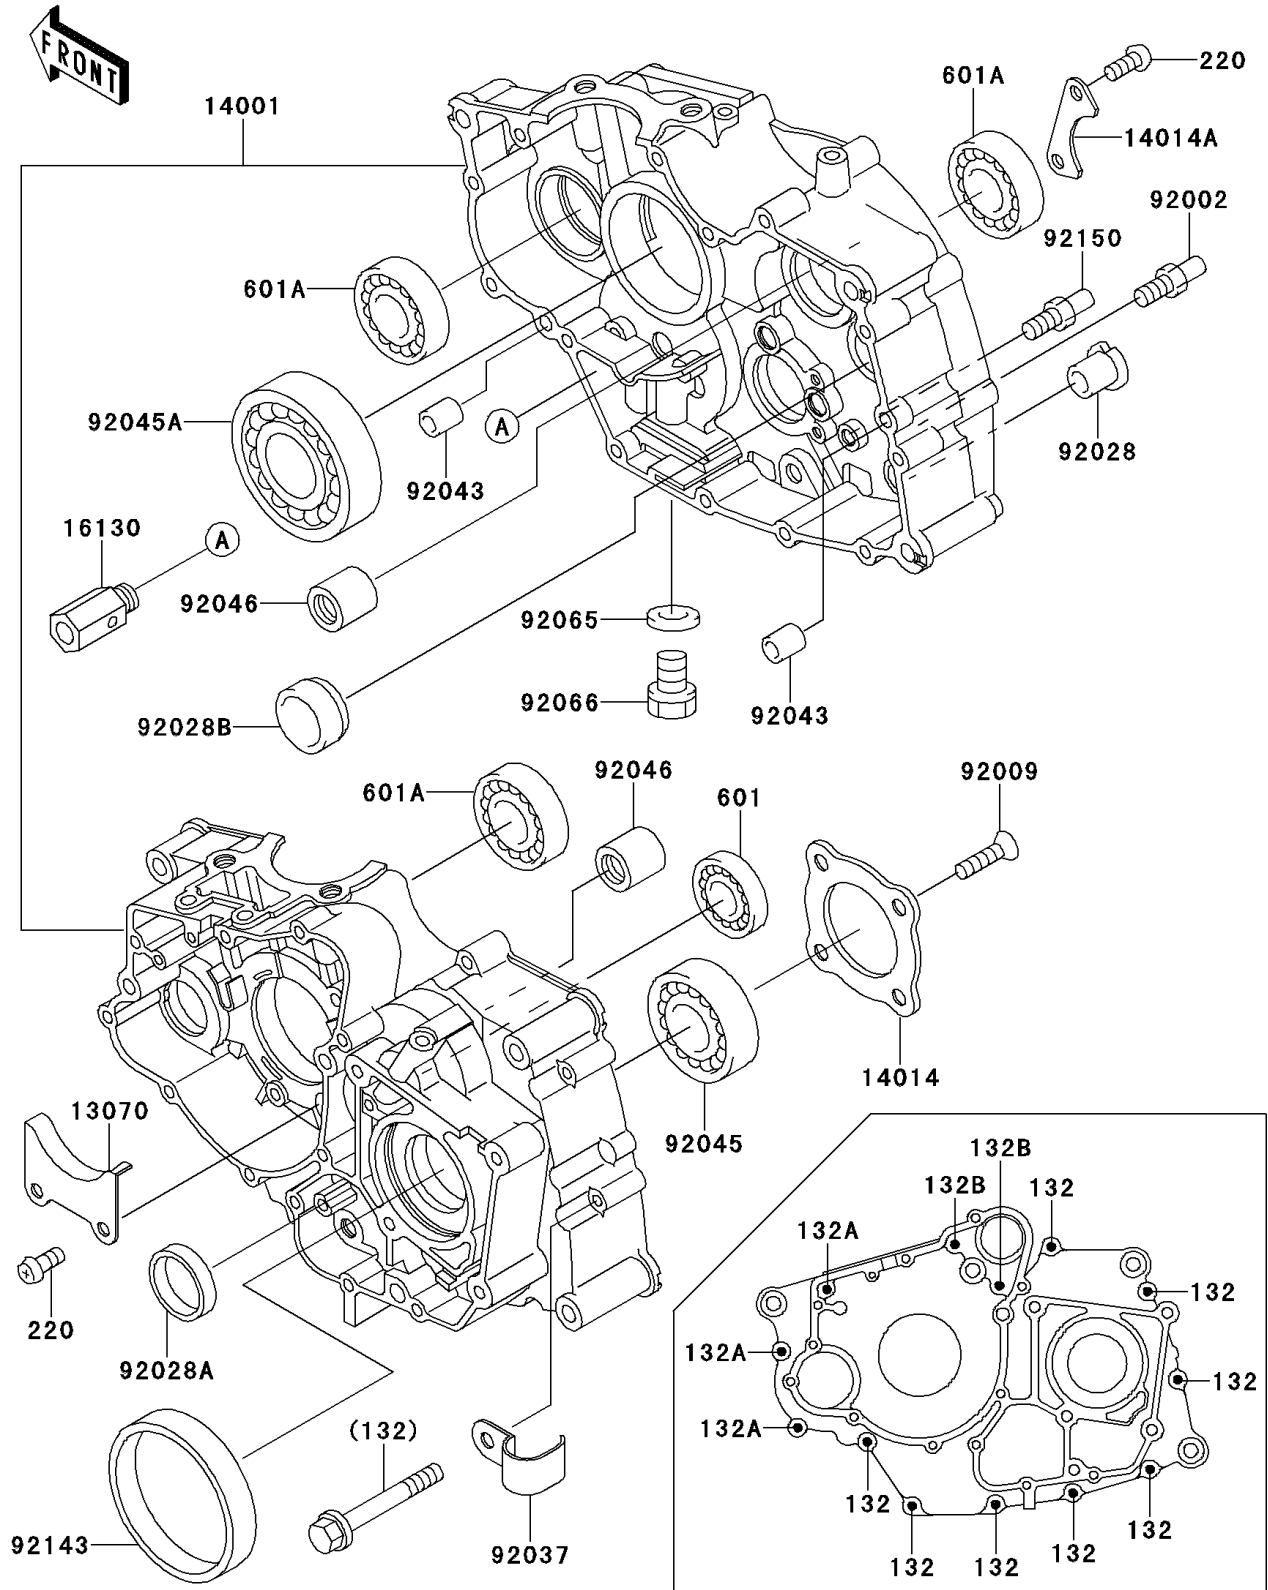

1999 Bayou 220

PARTS DIAGRAM

Crankcase

E1411

1999 Bayou 220

PARTS LIST

Crankcase

ITEM NAME

PART NUMBER

QUANTITY
