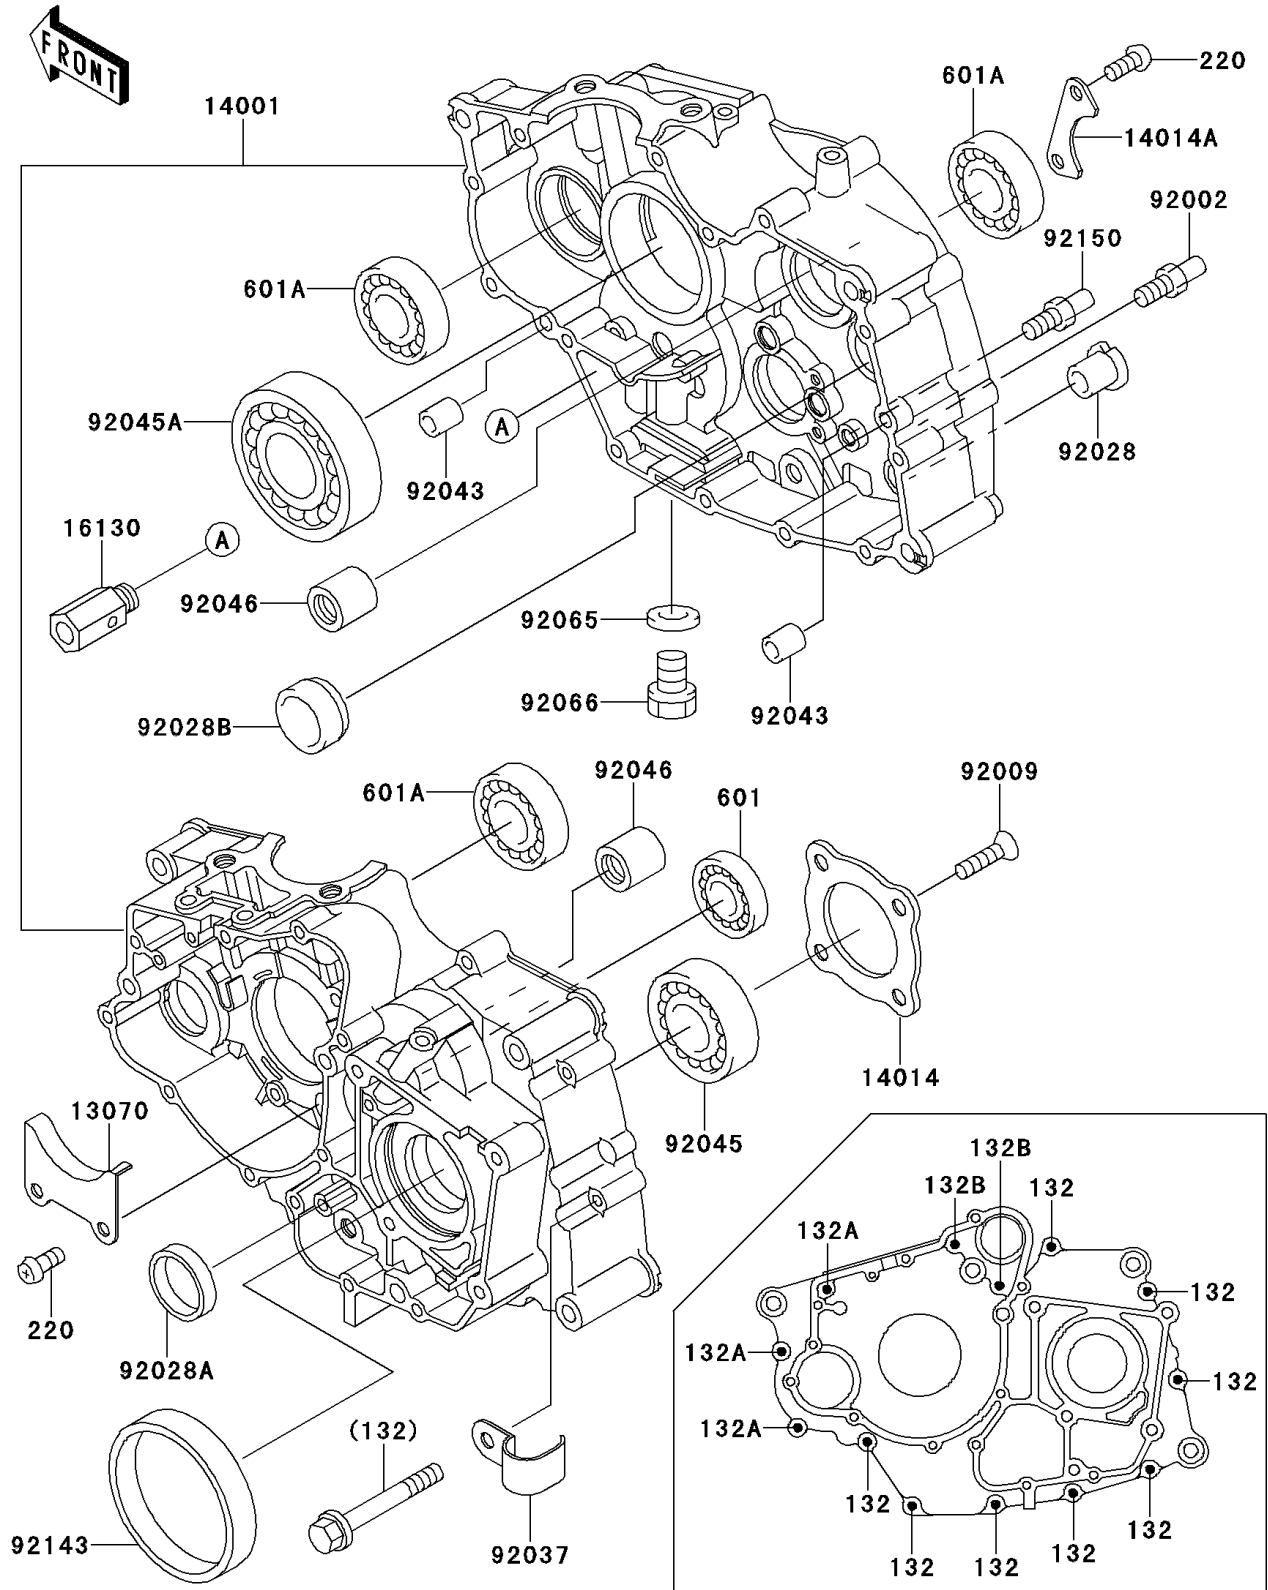

1998 Bayou 220

PARTS DIAGRAM

Crankcase

E1411

1998 Bayou 220

PARTS LIST

Crankcase

ITEM NAME

PART NUMBER

QUANTITY
