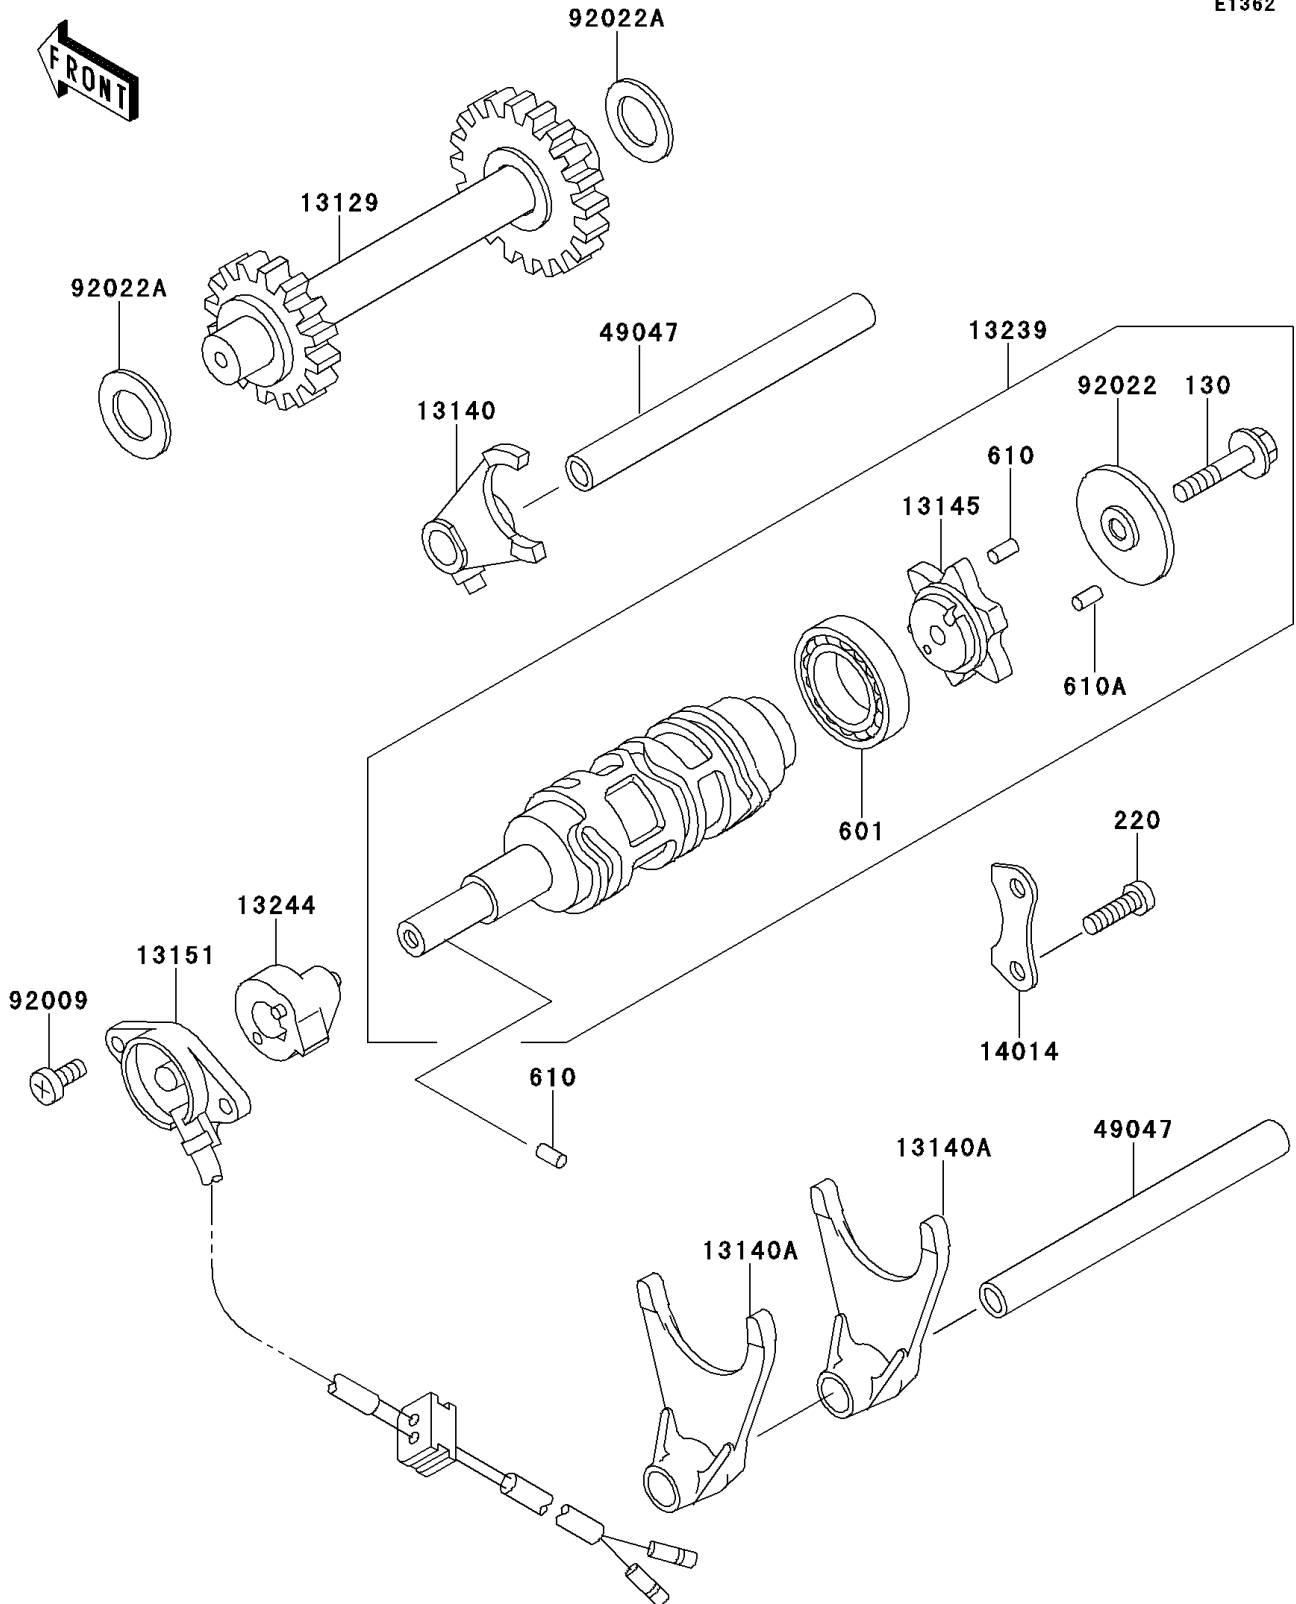

# 1997 Bayou 220

## PARTS DIAGRAM

### Gear Change Drum/Shift Fork(s)

E1362

## PARTS LIST

Gear Change Drum/Shift Fork(s)

**ITEM NAME**

**PART NUMBER**

**QUANTITY**

---