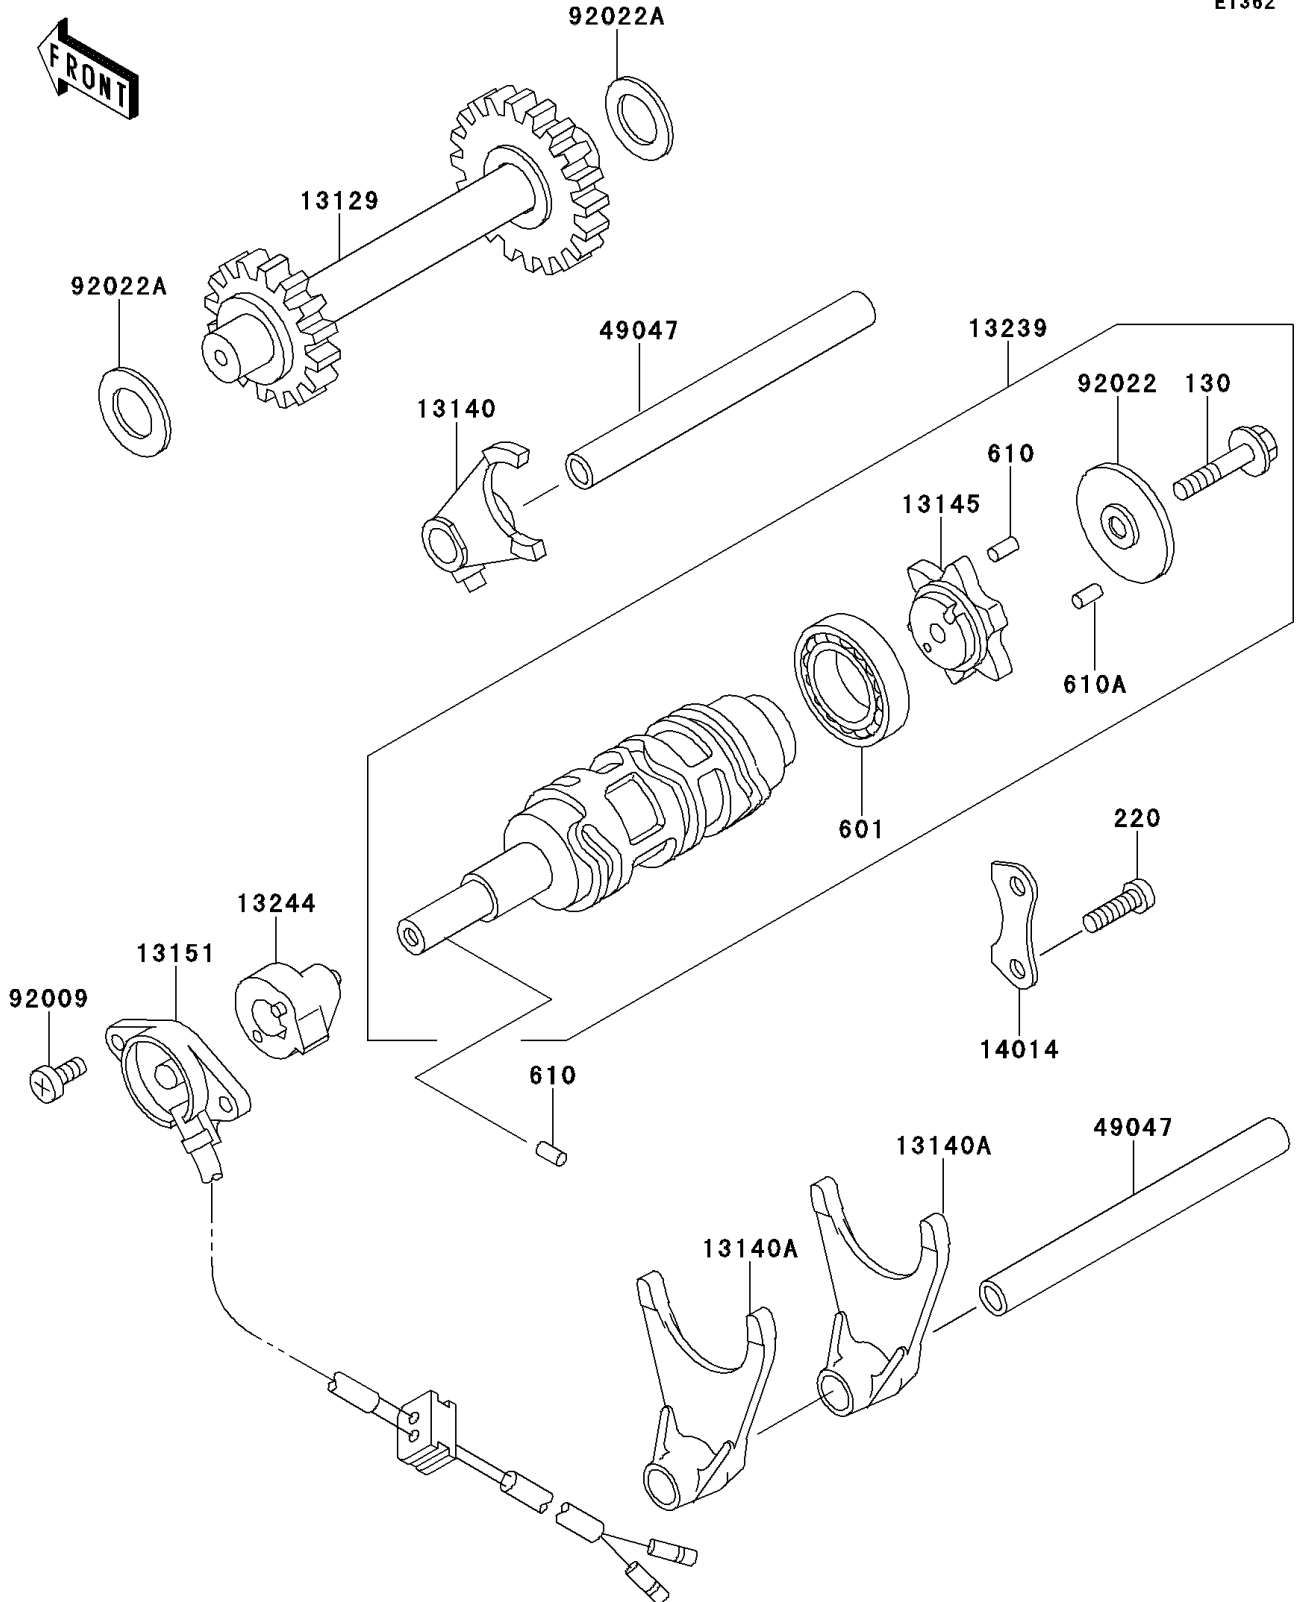

1999 Bayou 220

PARTS DIAGRAM

Gear Change Drum/Shift Fork(s)

E1362

1999 Bayou 220

PARTS LIST

Gear Change Drum/Shift Fork(s)

ITEM NAME

PART NUMBER

QUANTITY
