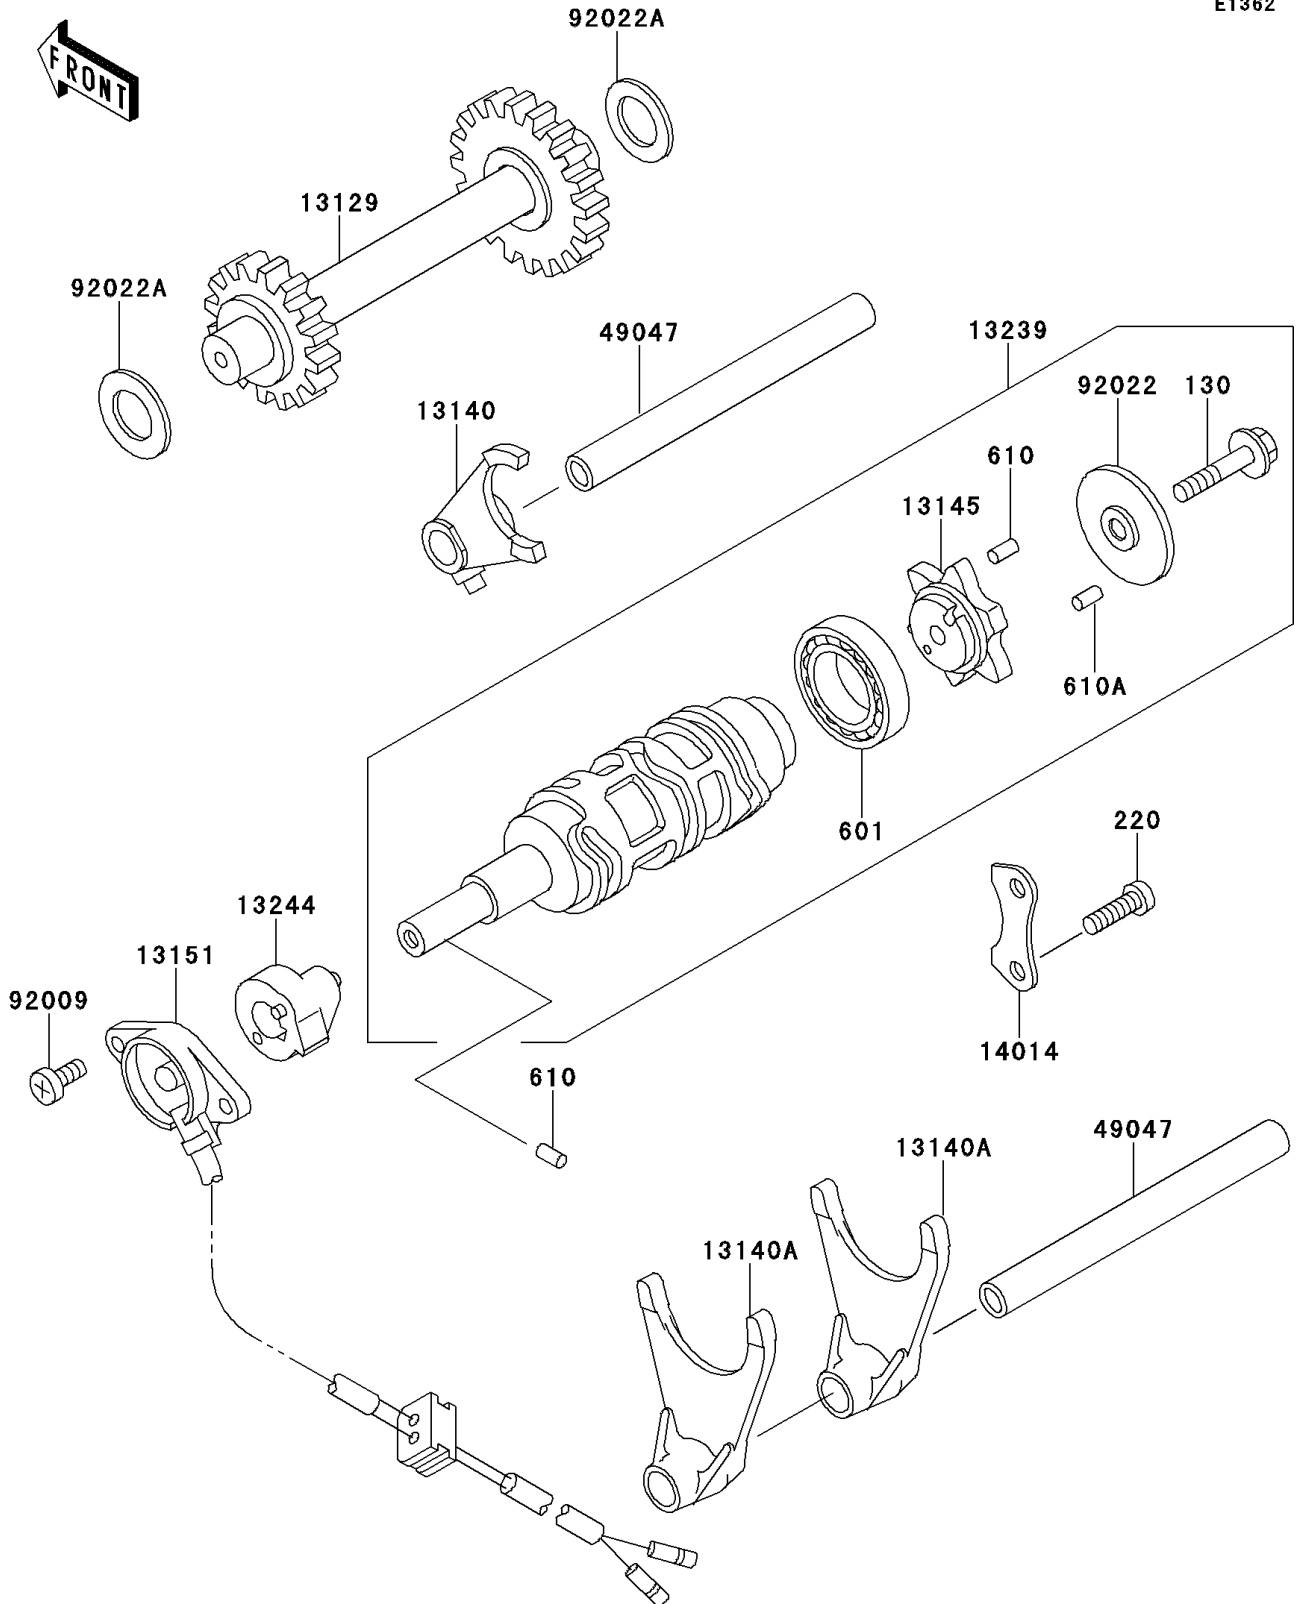

## PARTS DIAGRAM

### Gear Change Drum/Shift Fork(s)

E1362

## PARTS LIST

### Gear Change Drum/Shift Fork(s)

ITEM NAME	PART NUMBER	QUANTITY
BOLT-FLANGED,6X35 (Ref # 130)	130G0635	1
SCREW-PAN-CROS,6X14 (Ref # 220)	220B0614	2
BEARING-BALL (Ref # 601)	601A6005	1
ROLLER,4X6 (Ref # 610)	610A0406	2
ROLLER,4X12 (Ref # 610A)	610A0412	6
GEAR,REVERSE,22T&27T (Ref # 13129)	13129-1870	1
FORK-SHIFT (Ref # 13140)	13140-1161	1
FORK-SHIFT (Ref # 13140A)	13140-1162	2
CAM-CHANGE DRUM (Ref # 13145)	13145-1064	1
SWITCH-COMP,NEUTRAL (Ref # 13151)	13151-1067	1
DRUM-ASSY-CHANGE (Ref # 13239)	13239-1145	1
STOPPER-ASSY,RELERSE (Ref # 13244)	13244-1056	1
PLATE-POSITION (Ref # 14014)	14014-1087	1
ROD-SHIFT (Ref # 49047)	49047-1073	2
SCREW,5X14 (Ref # 92009)	92009-1341	2
WASHER,CHANGE DRUM (Ref # 92022)	92022-1886	1
WASHER,15.3X25X1 (Ref # 92022A)	92022-279	2