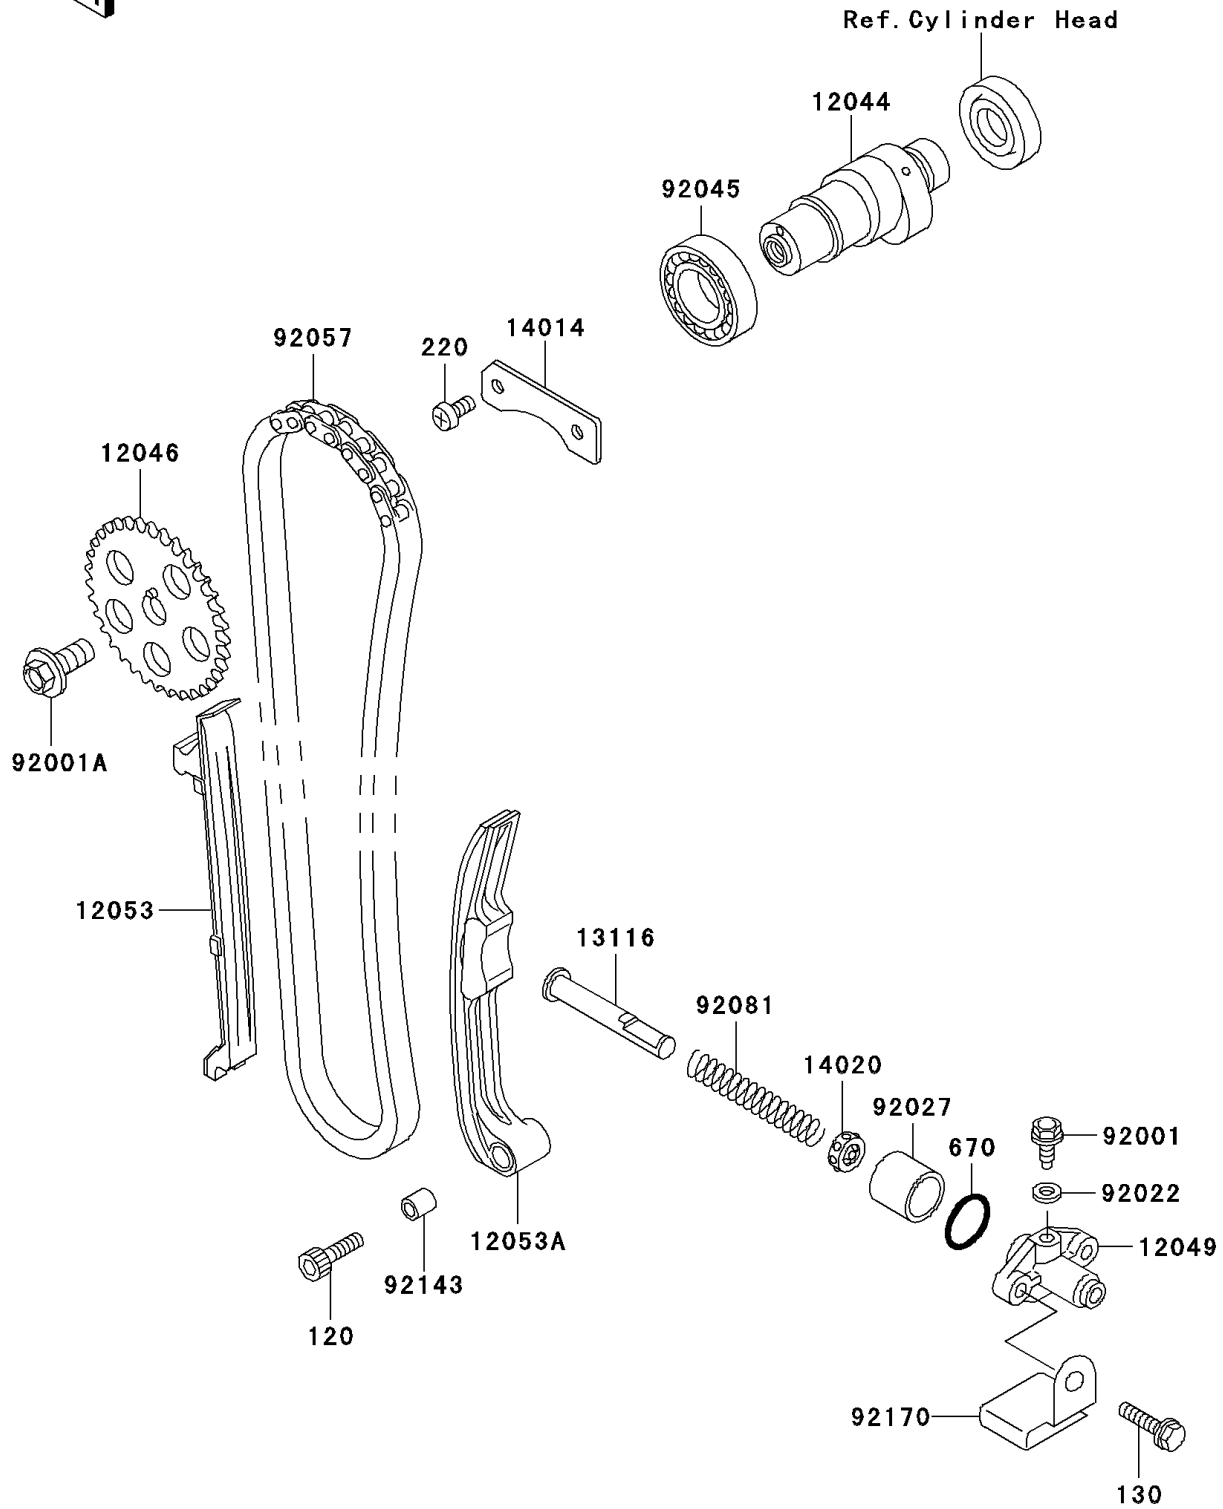

1999 Bayou 220

PARTS DIAGRAM

Camshaft(s)/Tensioner

E1230

1999 Bayou 220

PARTS LIST

Camshaft(s)/Tensioner

ITEM NAME

PART NUMBER

QUANTITY
