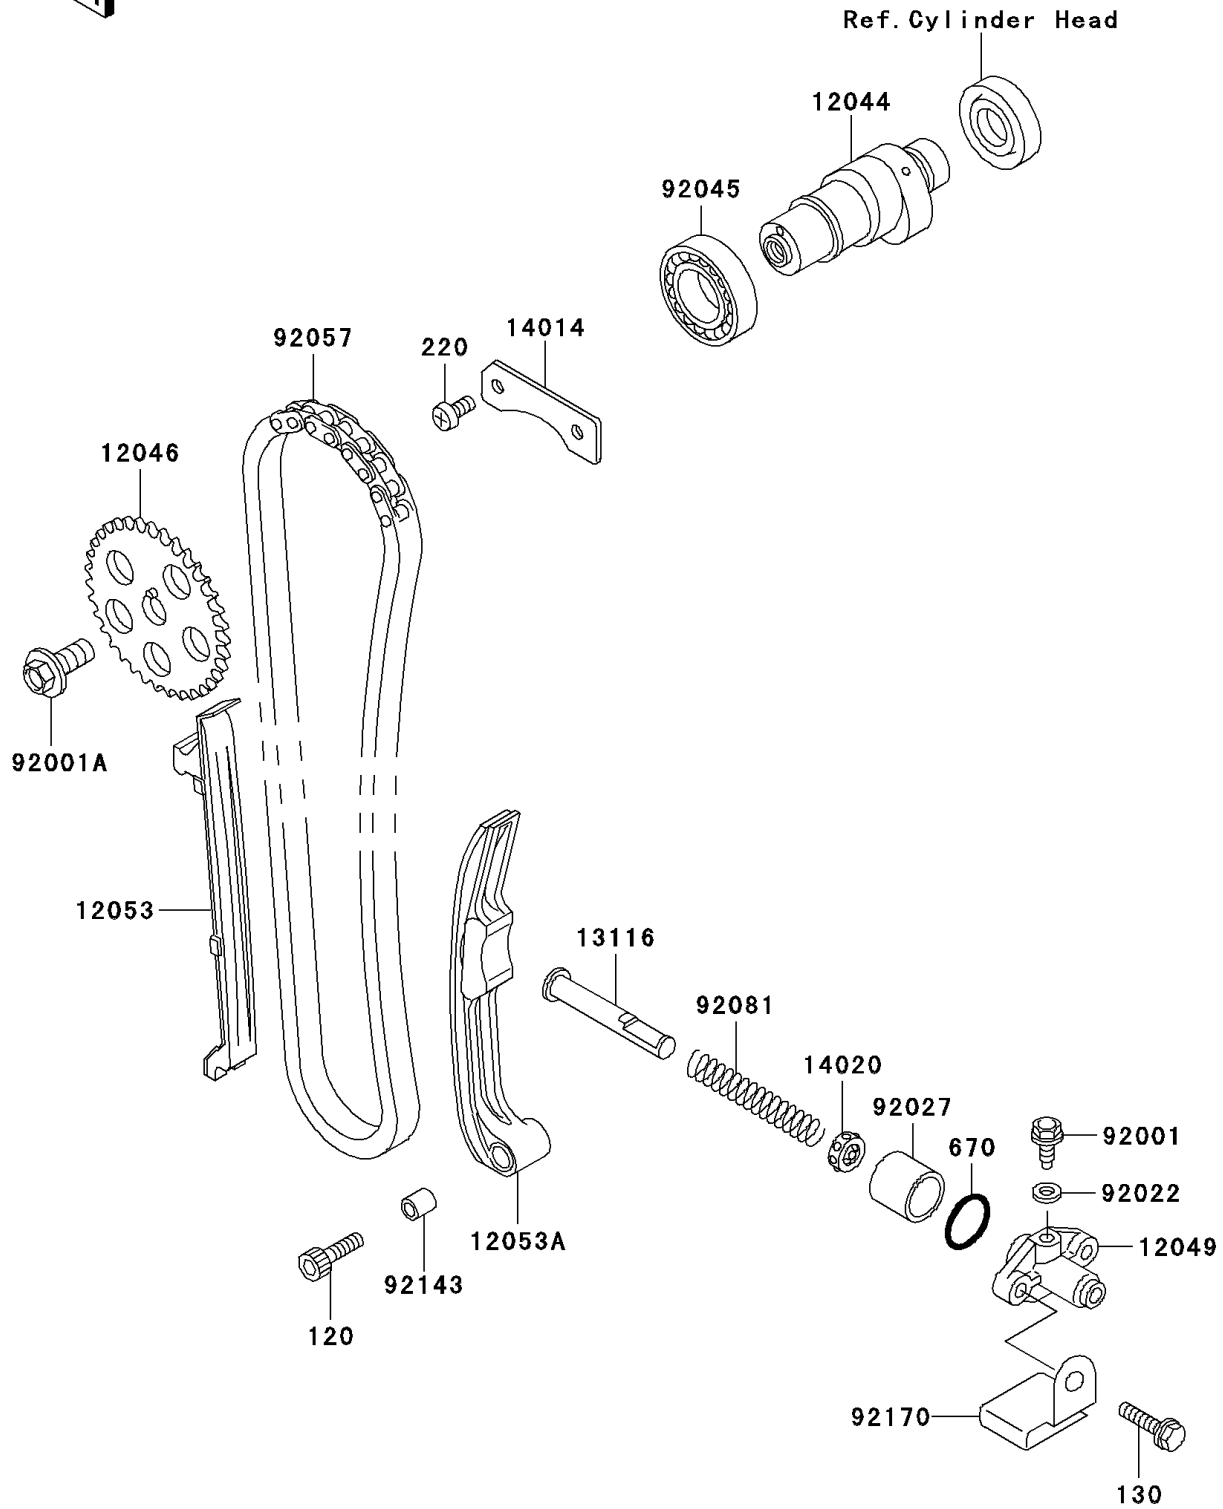

1997 Bayou 220

PARTS DIAGRAM

Camshaft(s)/Tensioner

E1230

1997 Bayou 220

PARTS LIST

Camshaft(s)/Tensioner

ITEM NAME

PART NUMBER

QUANTITY
