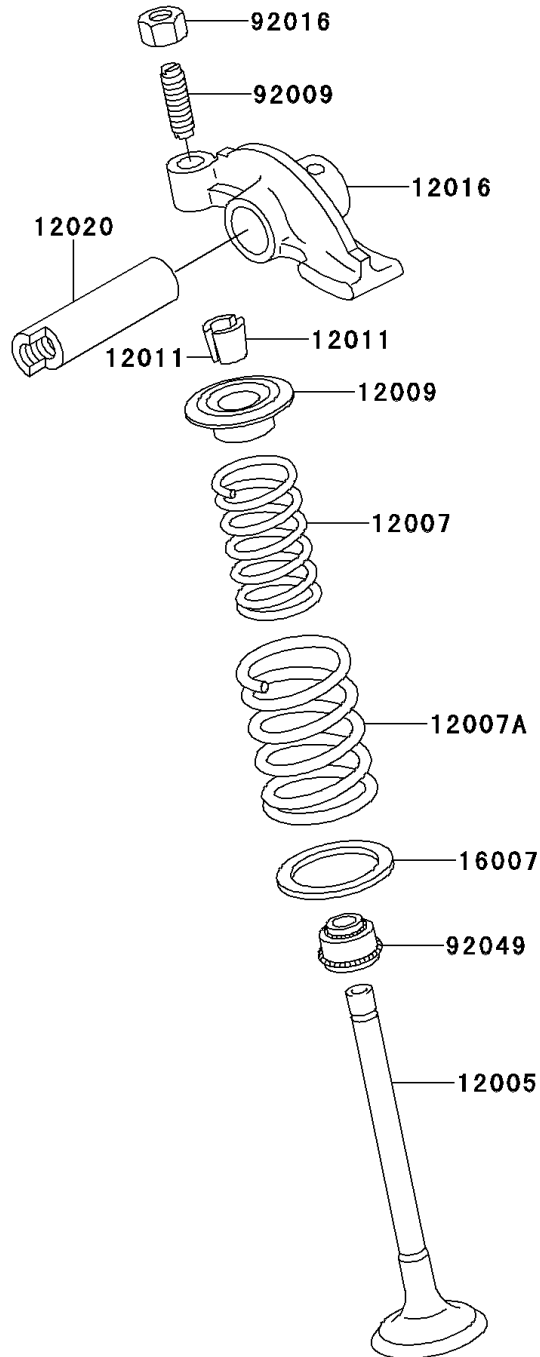

# 1999 Bayou 220

## PARTS DIAGRAM

Valve(s)

E1210

## PARTS LIST

Valve(s)

**ITEM NAME**

**PART NUMBER**

**QUANTITY**

---