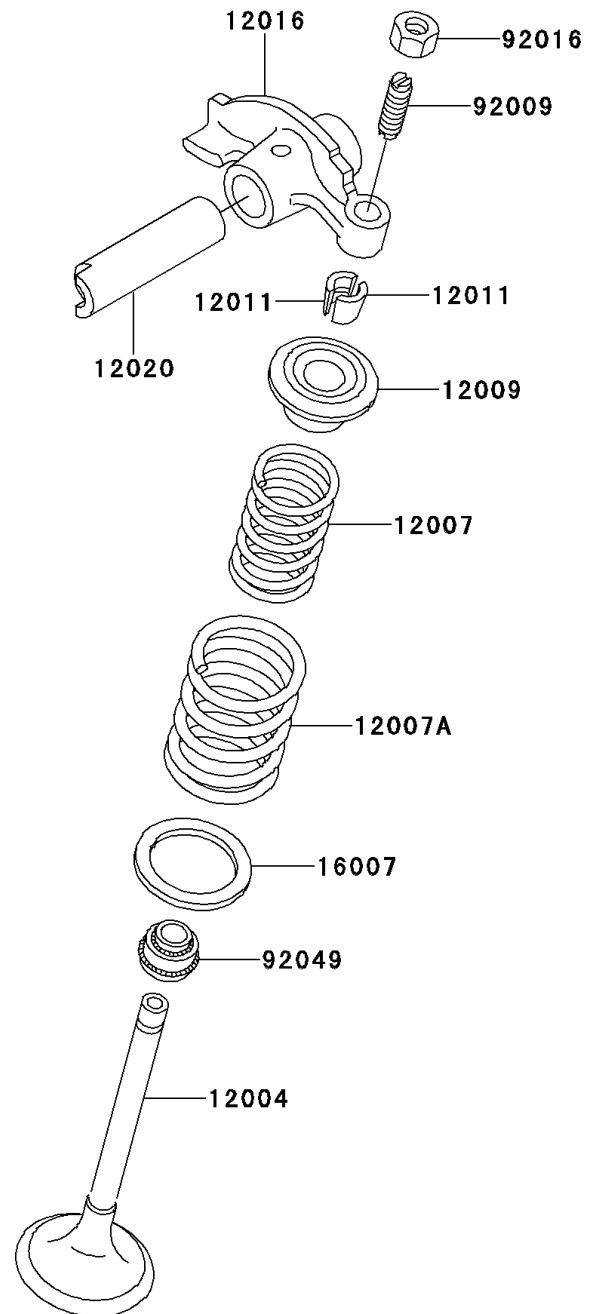

# 1999 Bayou 220

## PARTS DIAGRAM

Valve(s)

E1210

## PARTS LIST

Valve(s)

**ITEM NAME**

**PART NUMBER**

**QUANTITY**

---