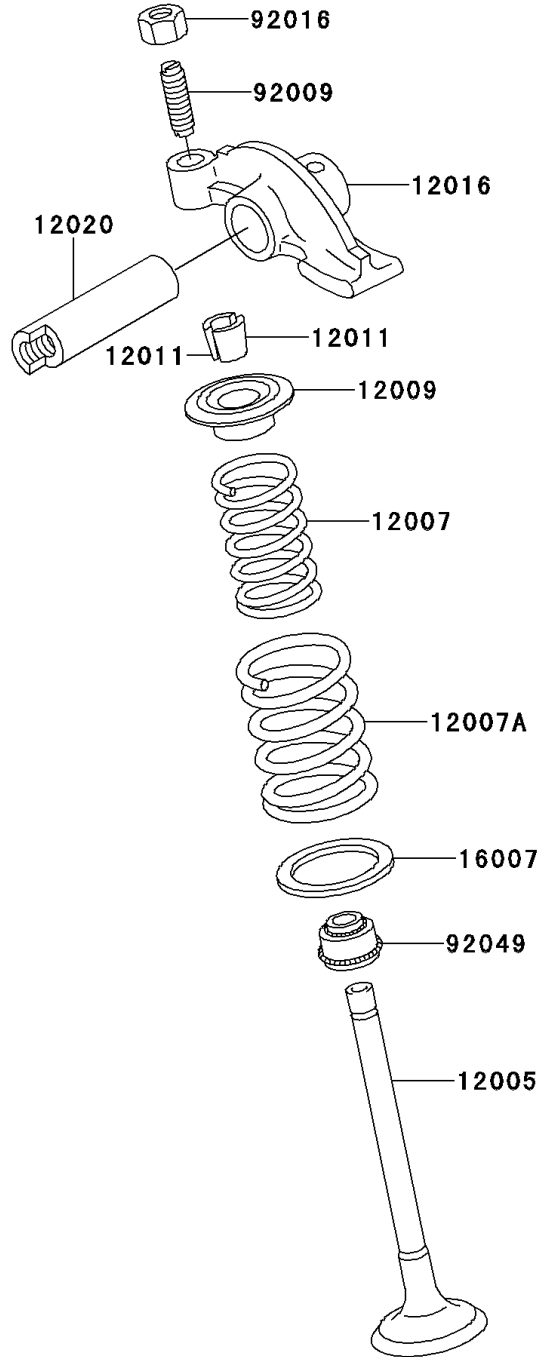

# 1998 Bayou 220

## PARTS DIAGRAM

Valve(s)

E1210

## PARTS LIST

Valve(s)

**ITEM NAME**

**PART NUMBER**

**QUANTITY**

---