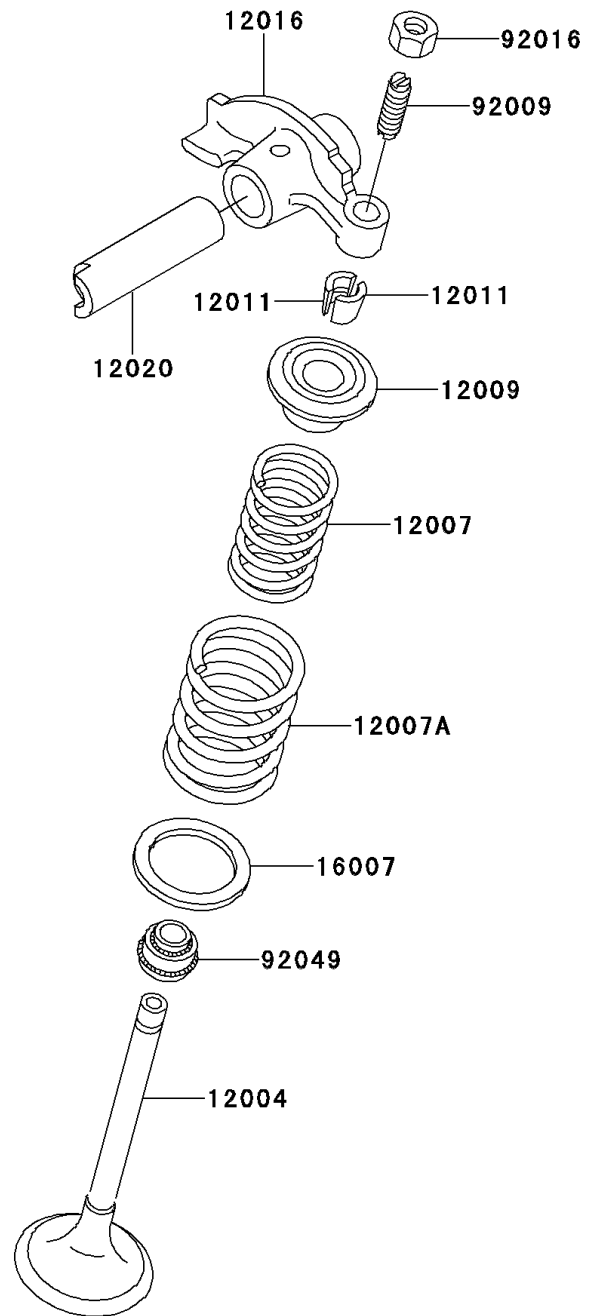

# 1998 Bayou 220

## PARTS DIAGRAM

Valve(s)

E1210

## PARTS LIST

Valve(s)

**ITEM NAME**

**PART NUMBER**

**QUANTITY**

---