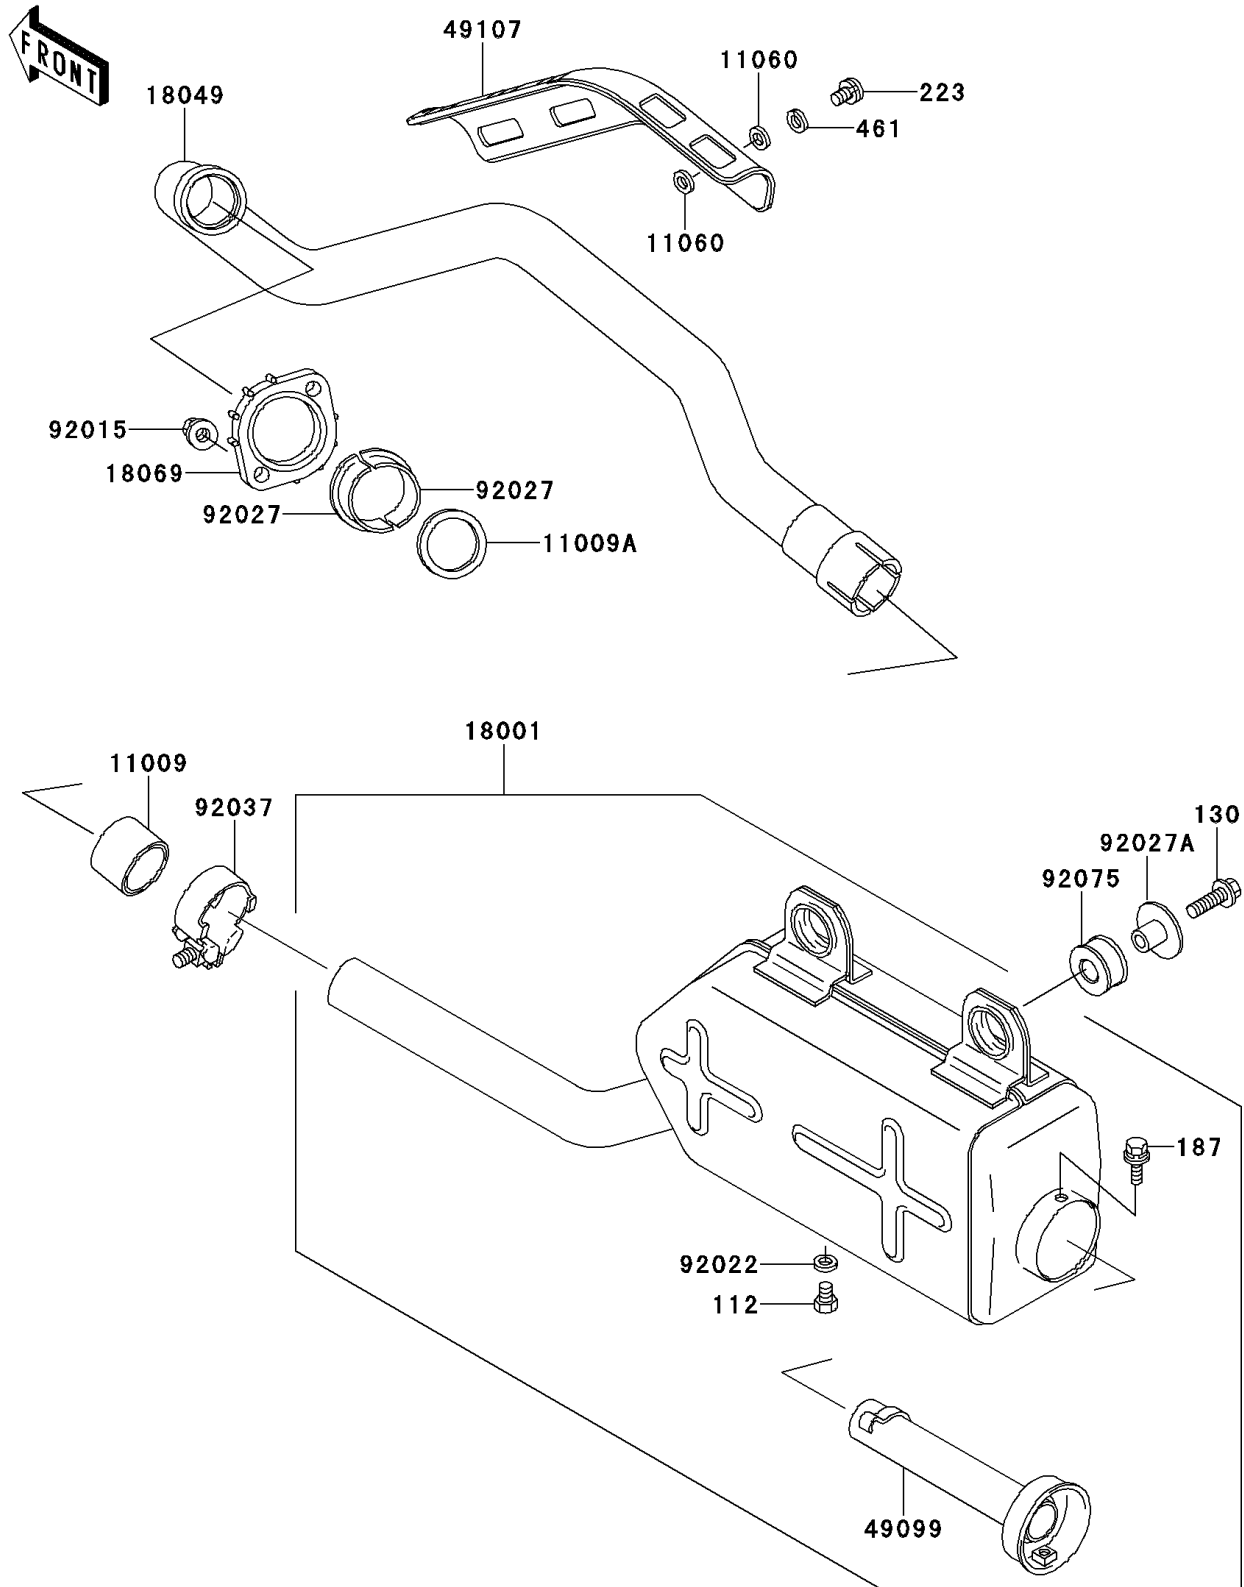

1999 Bayou 220

PARTS DIAGRAM

Muffler(s)

E1140

1999 Bayou 220

PARTS LIST

Muffler(s)

ITEM NAME

PART NUMBER

QUANTITY
