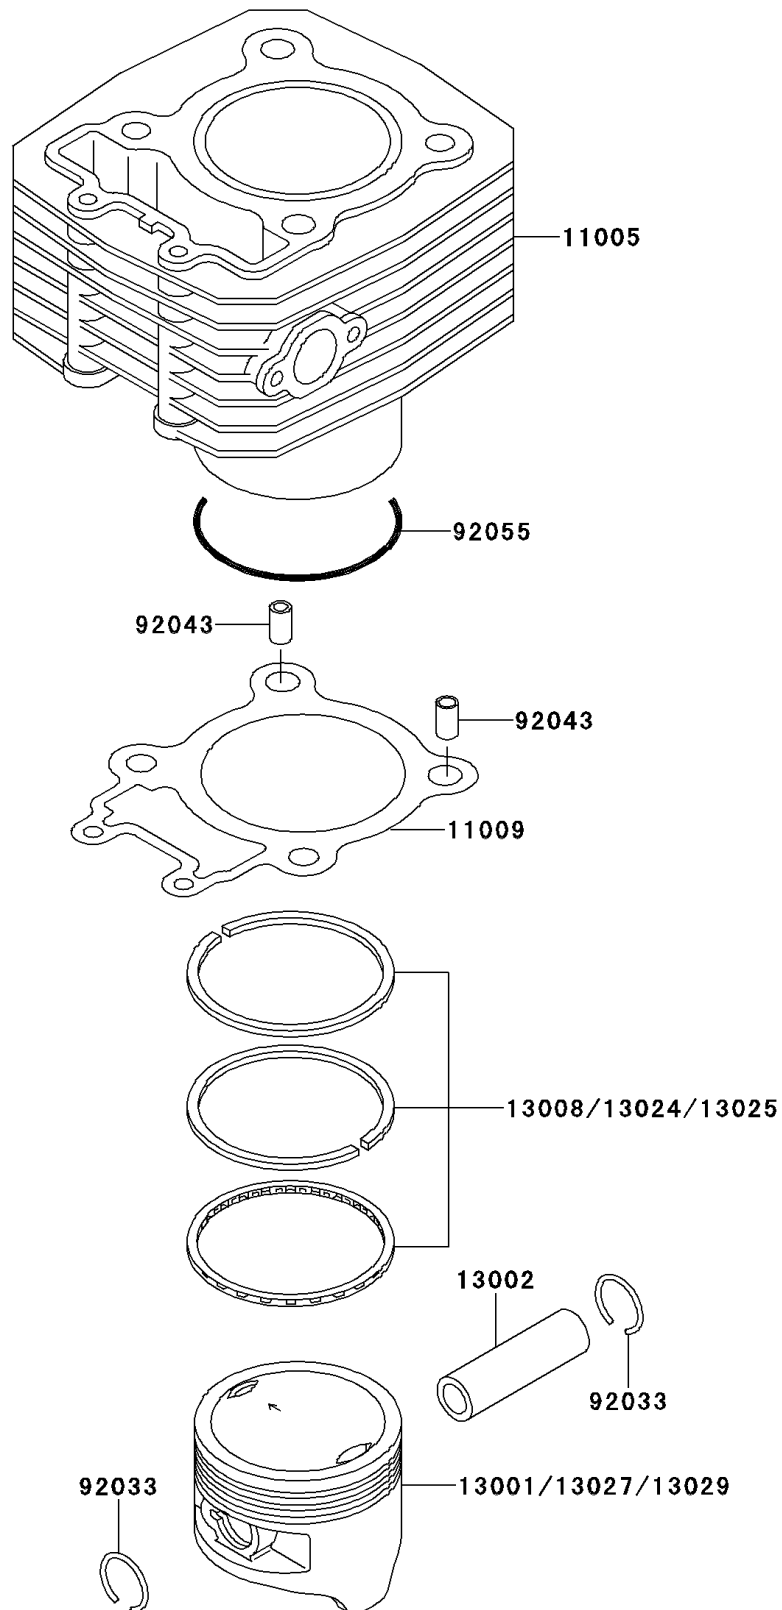

1999 Bayou 220

PARTS DIAGRAM

Cylinder/Piston(s)

E1120

1999 Bayou 220

PARTS LIST

Cylinder/Piston(s)

ITEM NAME

PART NUMBER

QUANTITY
