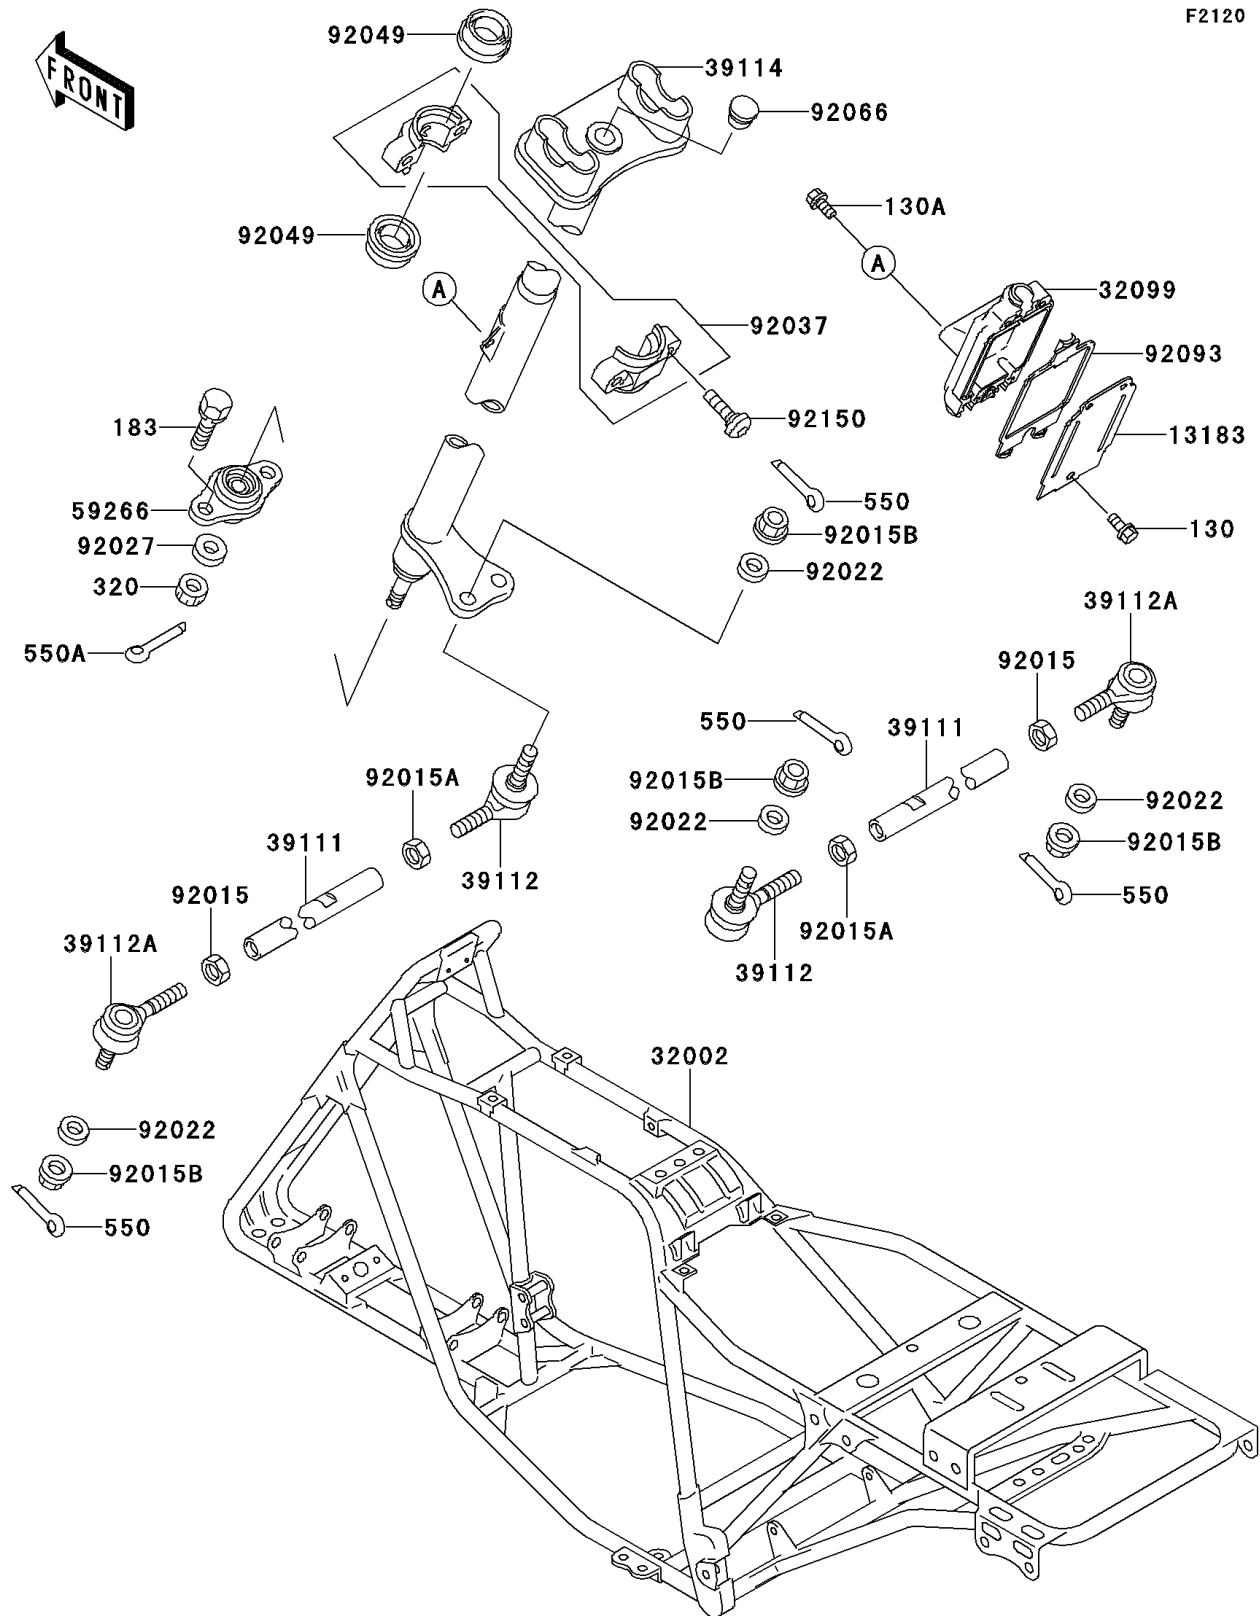

1994 Bayou 220

PARTS DIAGRAM

Frame

1994 Bayou 220

PARTS LIST

Frame

ITEM NAME

PART NUMBER

QUANTITY
