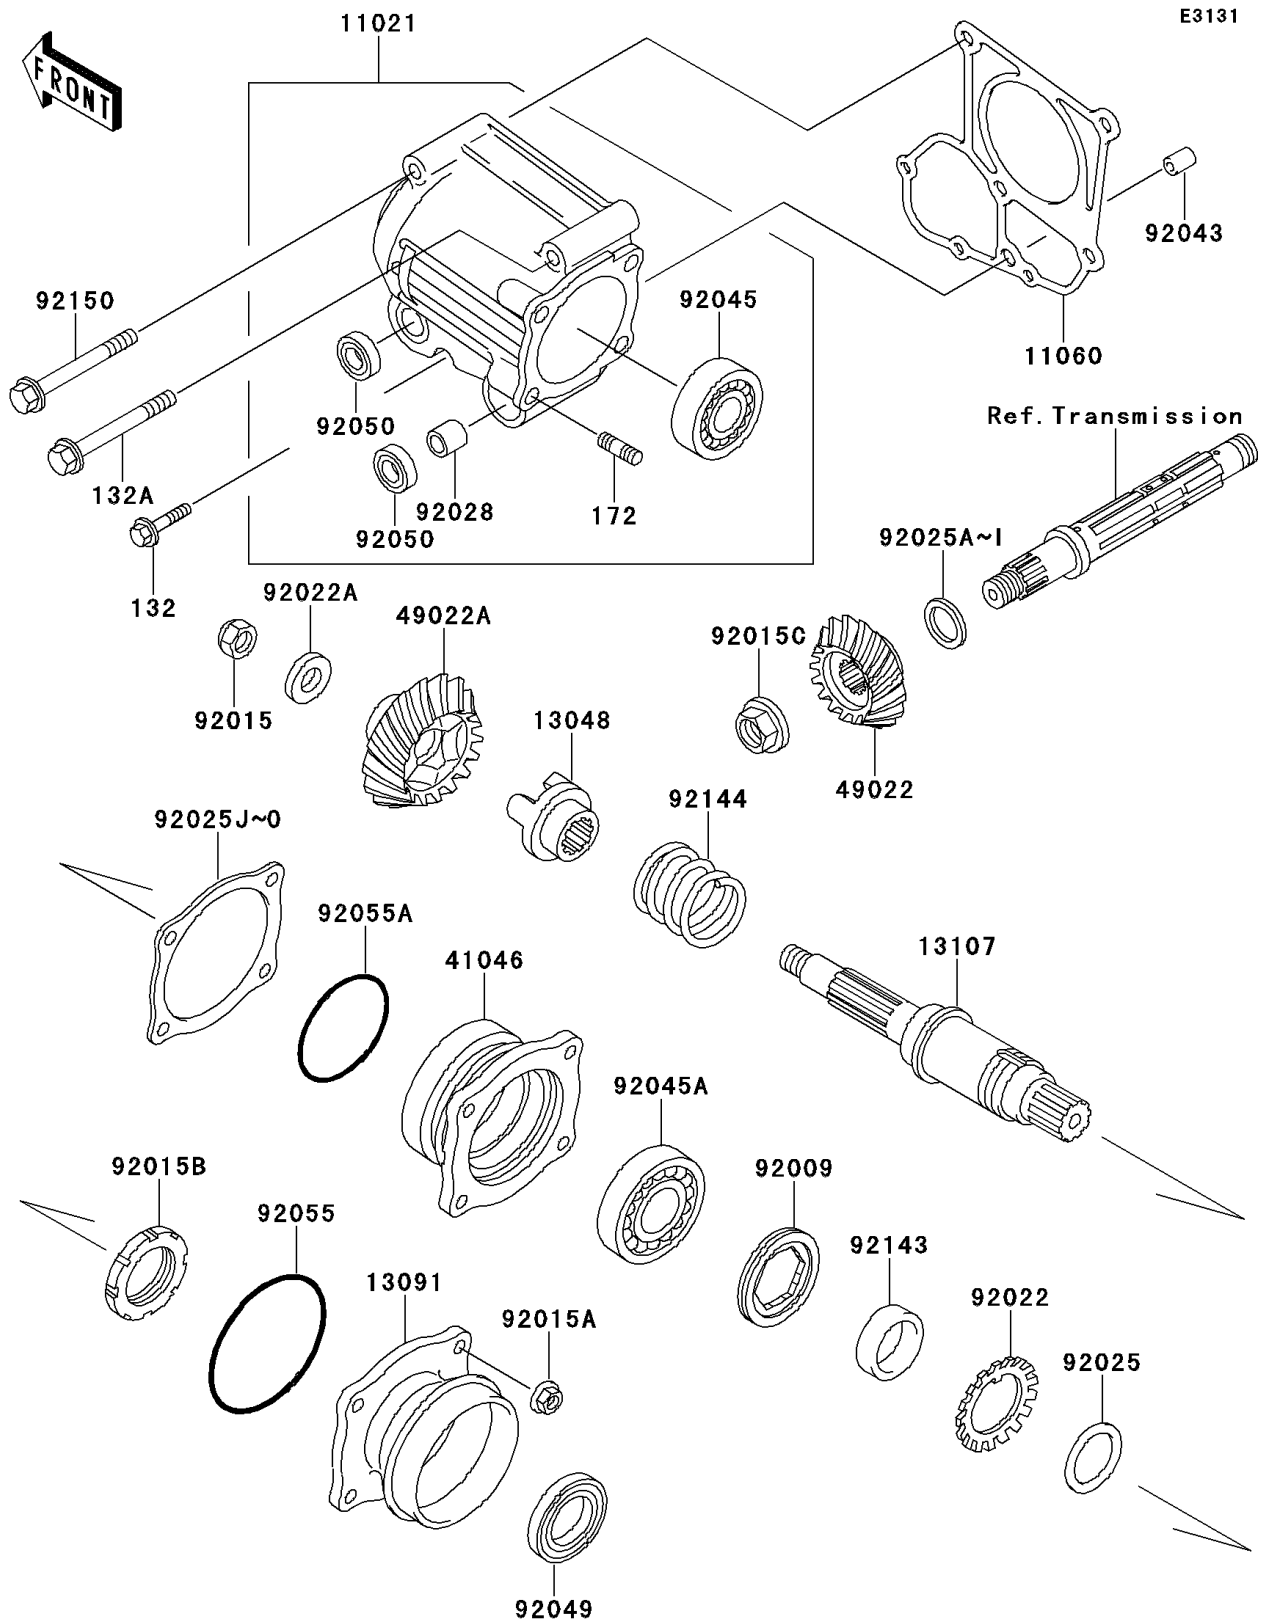

1995 Bayou 220

PARTS DIAGRAM

Front Bevel Gear

1995 Bayou 220

PARTS LIST

Front Bevel Gear

ITEM NAME	PART NUMBER	QUANTITY
CASE-ASSY,FRONT BEVEL (Ref # 11021)	11021-1109	1
GASKET,GEAR CASE (Ref # 11060)	11060-1651	1
CAM-DAMPER (Ref # 13048)	13048-1070	1
HOLDER,GEAR CASE (Ref # 13091)	13091-1487	1
SHAFT,FRONT BEVEL (Ref # 13107)	13107-1210	1
HOUSING-BEARING (Ref # 41046)	41046-1083	1
GEAR-BEVEL,15T (Ref # 49022)	49022-1095	1
GEAR-BEVEL,18T (Ref # 49022A)	49022-1096	1
SCREW (Ref # 92009)	92009-1474	1
NUT,LOCK,12MM,BLACK (Ref # 92015)	92015-1190	1
NUT,8MM (Ref # 92015A)	92015-1402	4
NUT,PUMP GEAR,30MM (Ref # 92015B)	92015-1511	1
NUT (Ref # 92015C)	92015-1581	1
WASHER (Ref # 92022)	92022-1882	1
WASHER,12X24X2.3 (Ref # 92022A)	92022-1890	1
SHIM,30.3X40X0.6 (Ref # 92025)	92025-1006	1
SHIM,20.3X28X1.3 (Ref # 92025A)	92025-1533	AR
SHIM,20.3X28X0.7 (Ref # 92025B)	92025-1534	AR
SHIM,20.3X28X0.8 (Ref # 92025C)	92025-1535	AR
SHIM,20.3X28X0.9 (Ref # 92025D)	92025-1536	AR
SHIM,20.3X28X1.0 (Ref # 92025E)	92025-1537	AR
SHIM,20.3X28X1.2 (Ref # 92025F)	92025-1538	AR
SHIM,20.3X28X0.15 (Ref # 92025G)	92025-1573	AR
SHIM,20.3X28X0.20 (Ref # 92025H)	92025-1574	AR
SHIM,20.3X28X1.1 (Ref # 92025I)	92025-1575	AR
SHIM,T=1.00 (Ref # 92025J)	92025-1858	AR
SHIM,T=0.10 (Ref # 92025K)	92025-1859	AR
SHIM,T=0.15 (Ref # 92025L)	92025-1860	AR
SHIM,T=0.50 (Ref # 92025M)	92025-1861	AR