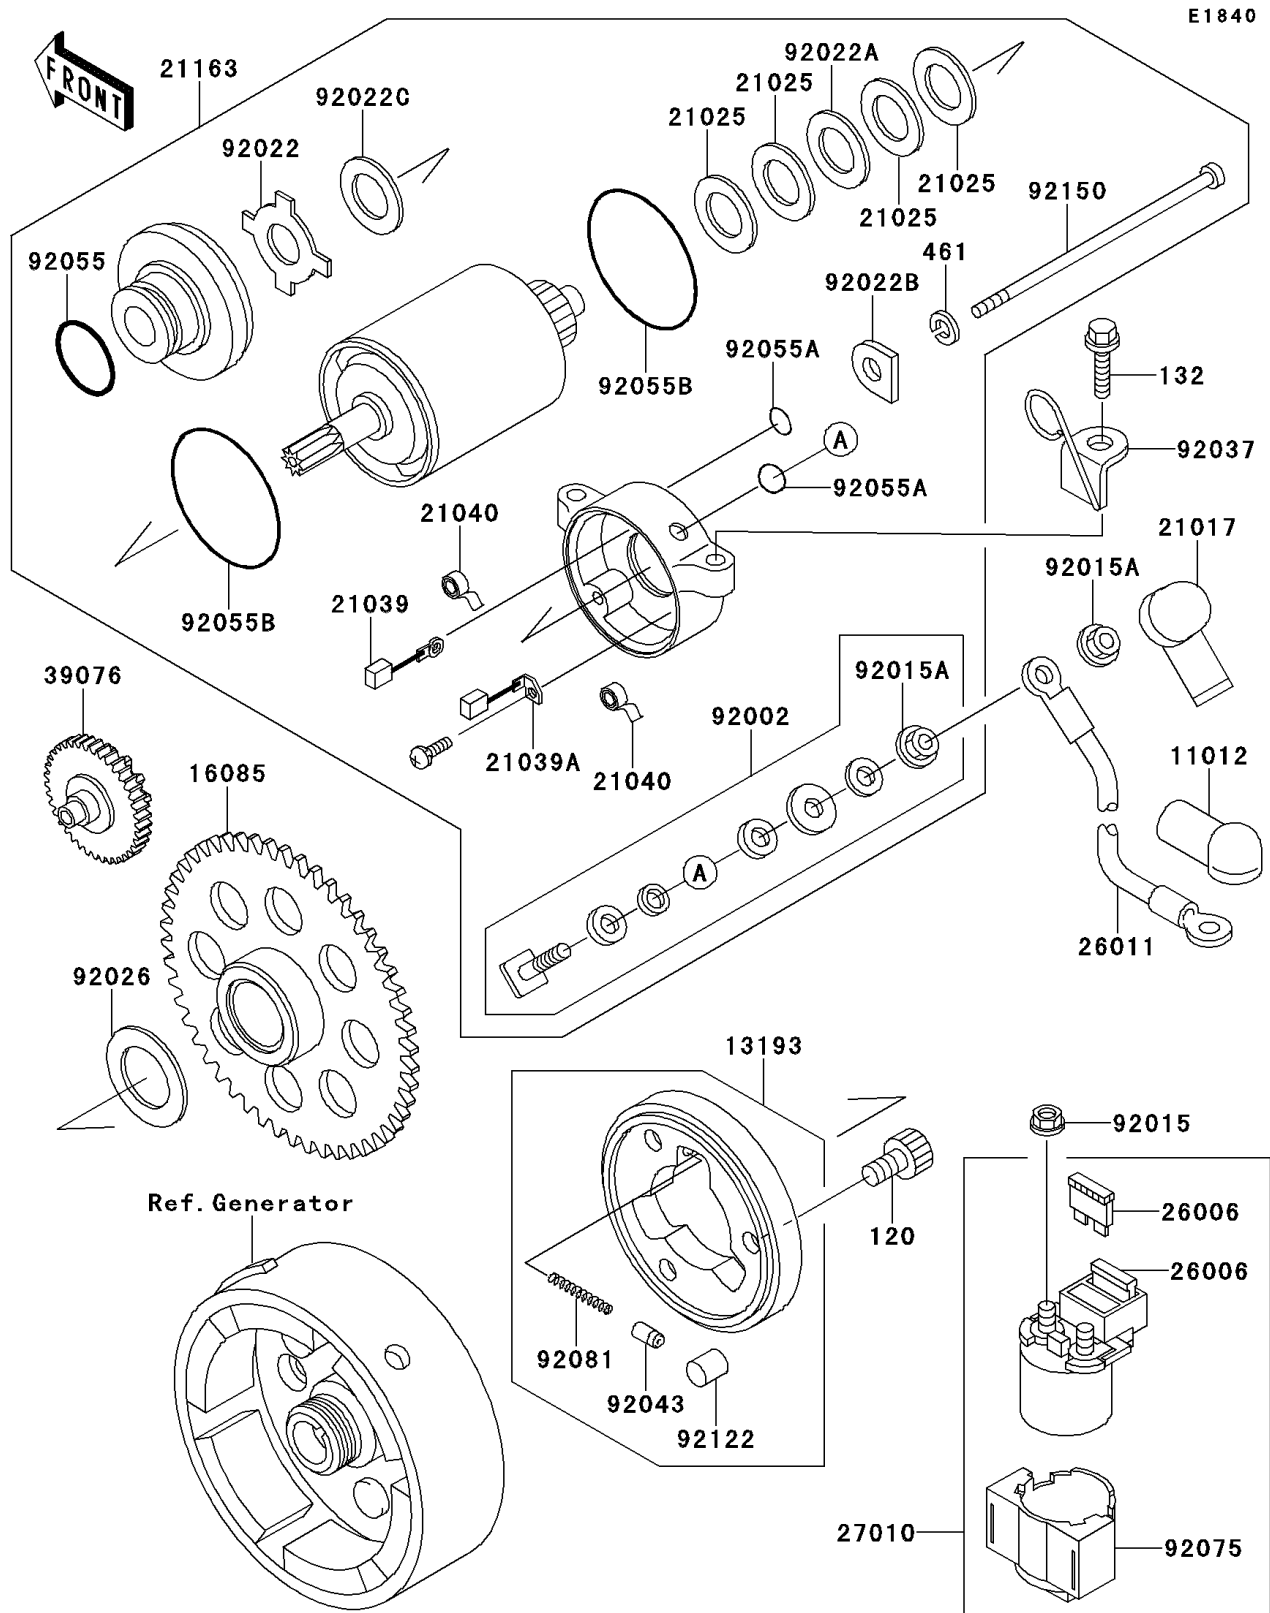

# 1994 Bayou 220

## PARTS DIAGRAM

### Starter Motor(KLF220-A5/A6/A7/A8)

## PARTS LIST

Starter Motor(KLF220-A5/A6/A7/A8)

**ITEM NAME**

**PART NUMBER**

**QUANTITY**

---