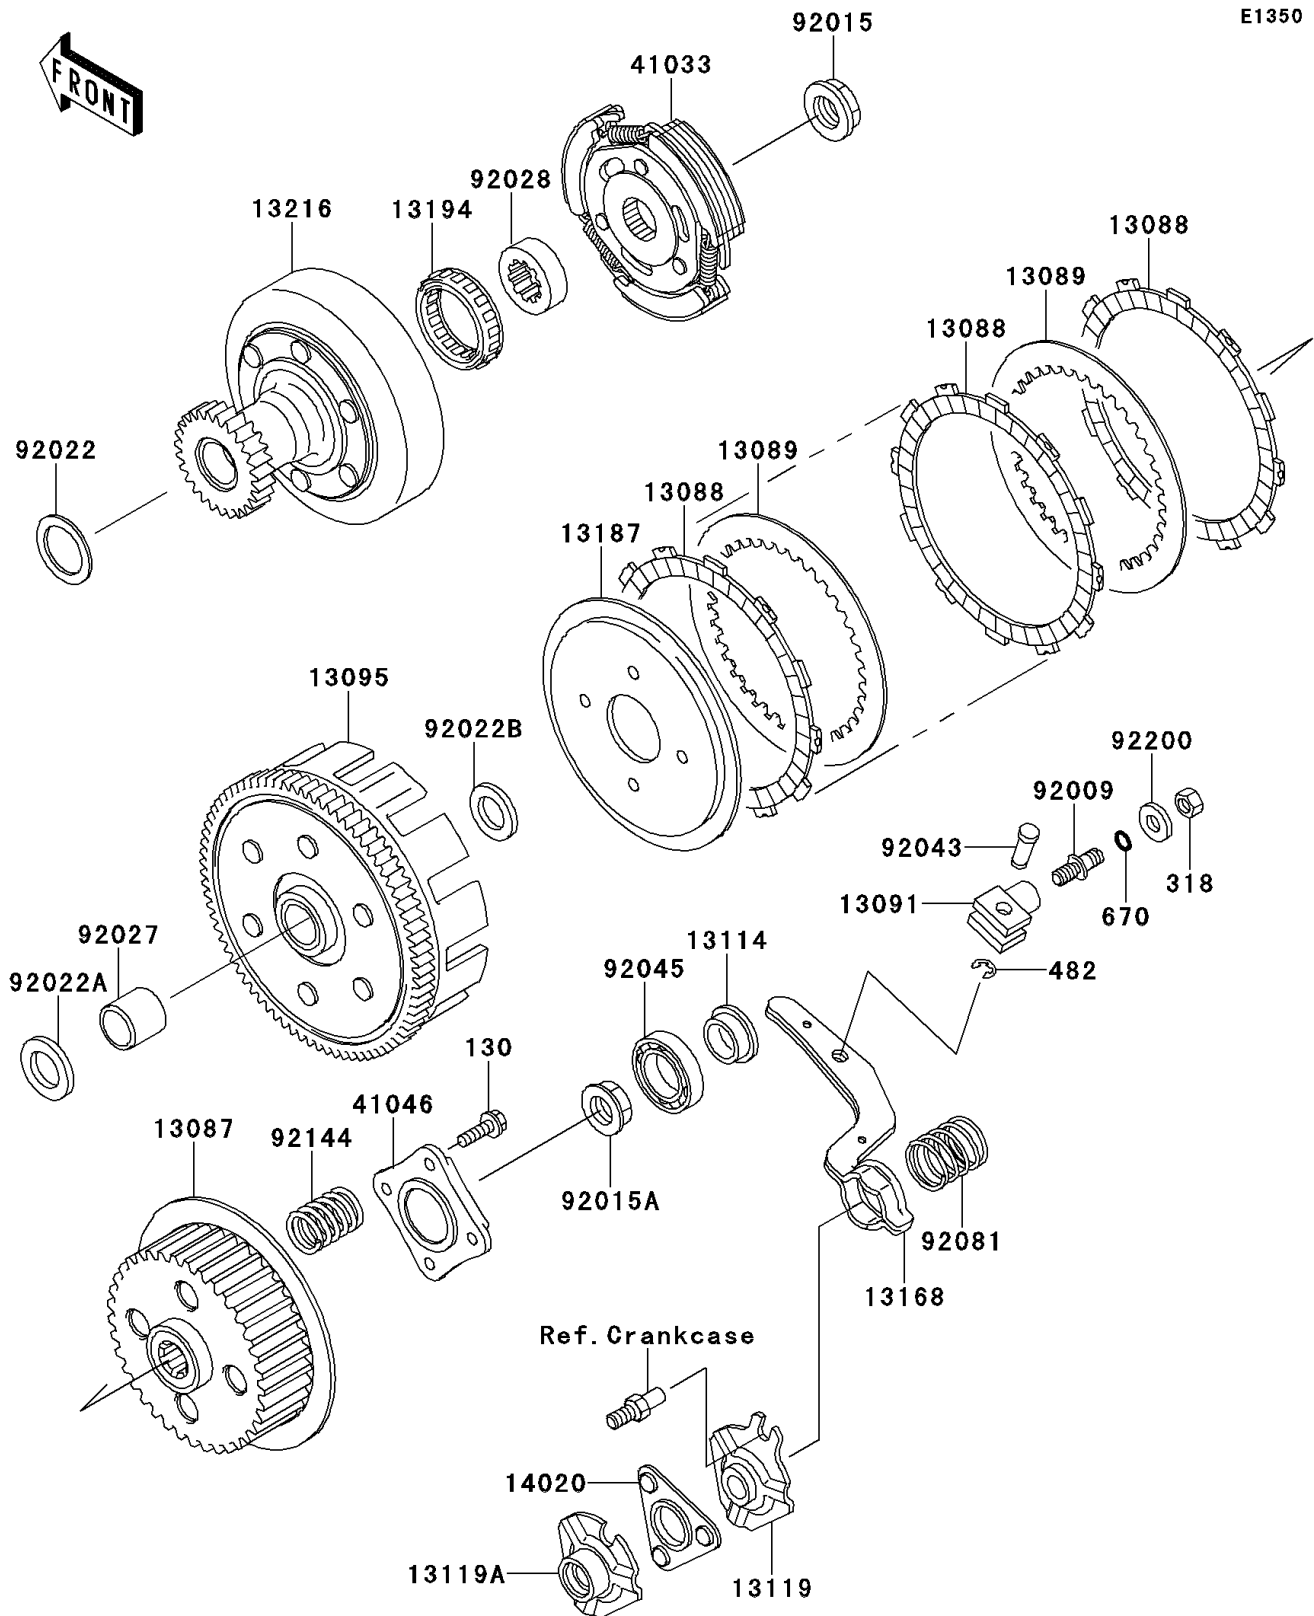

1994 Bayou 220

PARTS DIAGRAM

Clutch

E1350

1994 Bayou 220

PARTS LIST

Clutch

ITEM NAME

PART NUMBER

QUANTITY
