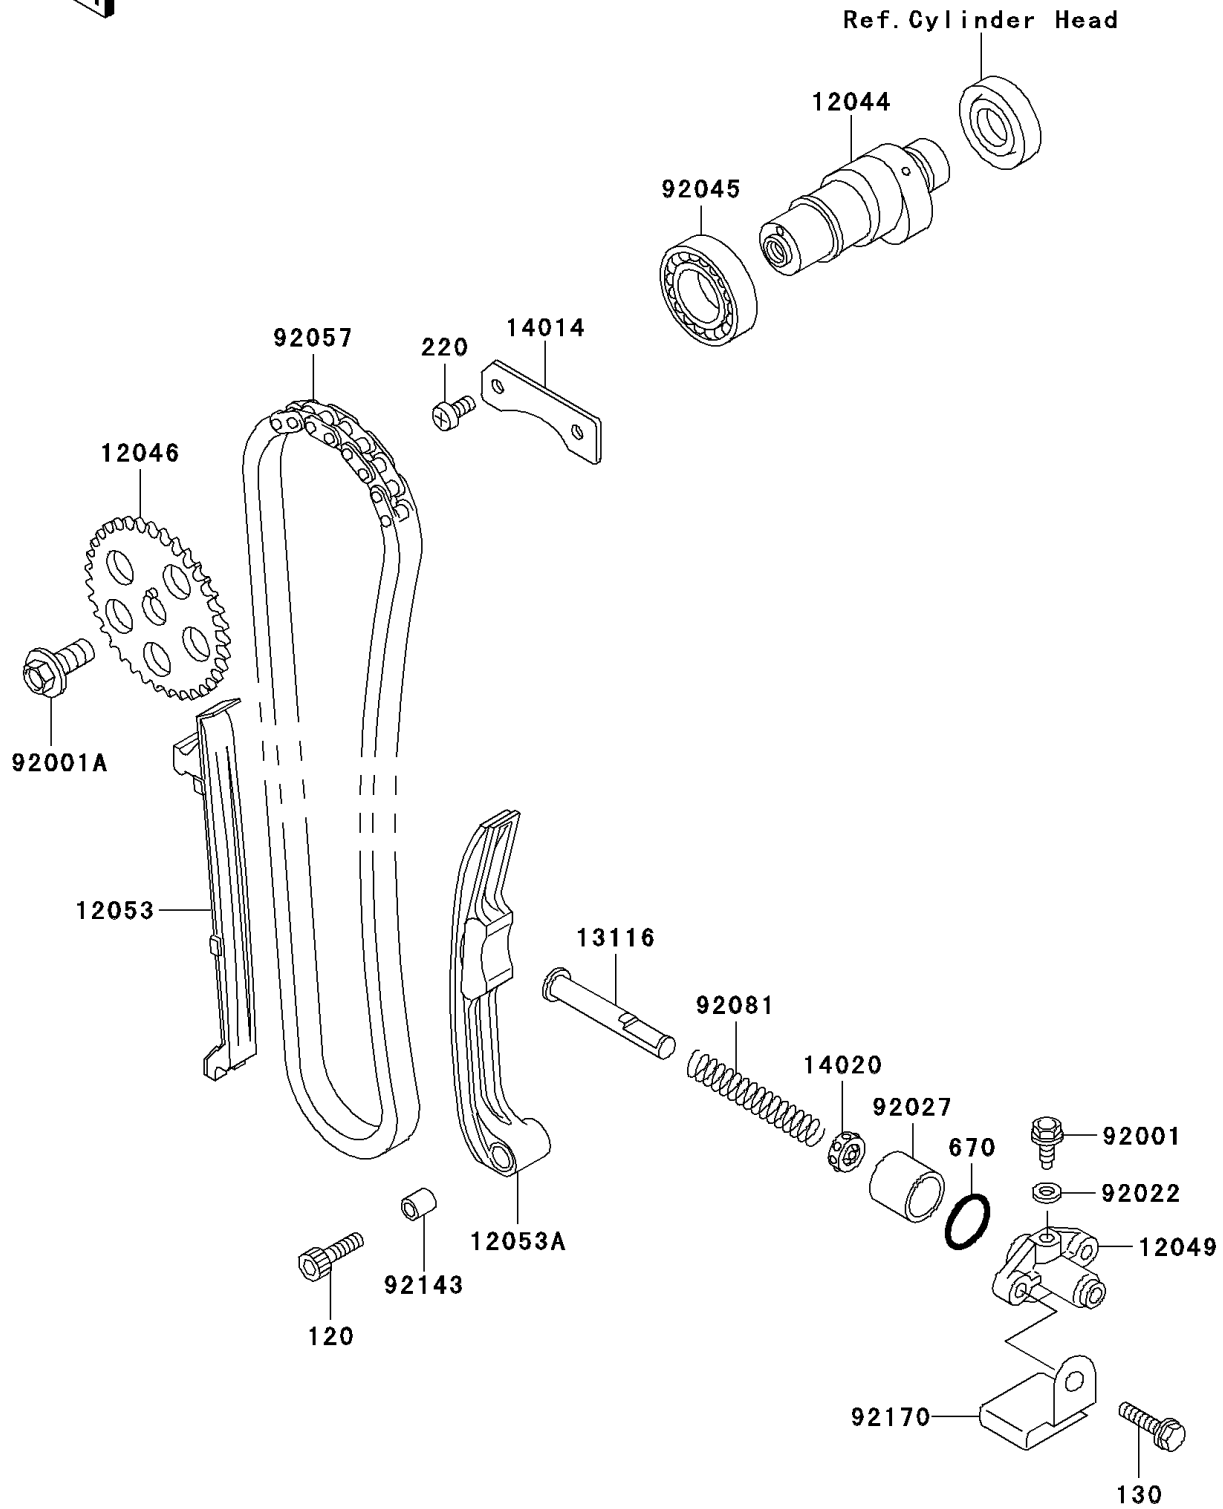

1994 Bayou 220

PARTS DIAGRAM

Camshaft(s)/Tensioner

E1230

1994 Bayou 220

PARTS LIST

Camshaft(s)/Tensioner

ITEM NAME

PART NUMBER

QUANTITY
