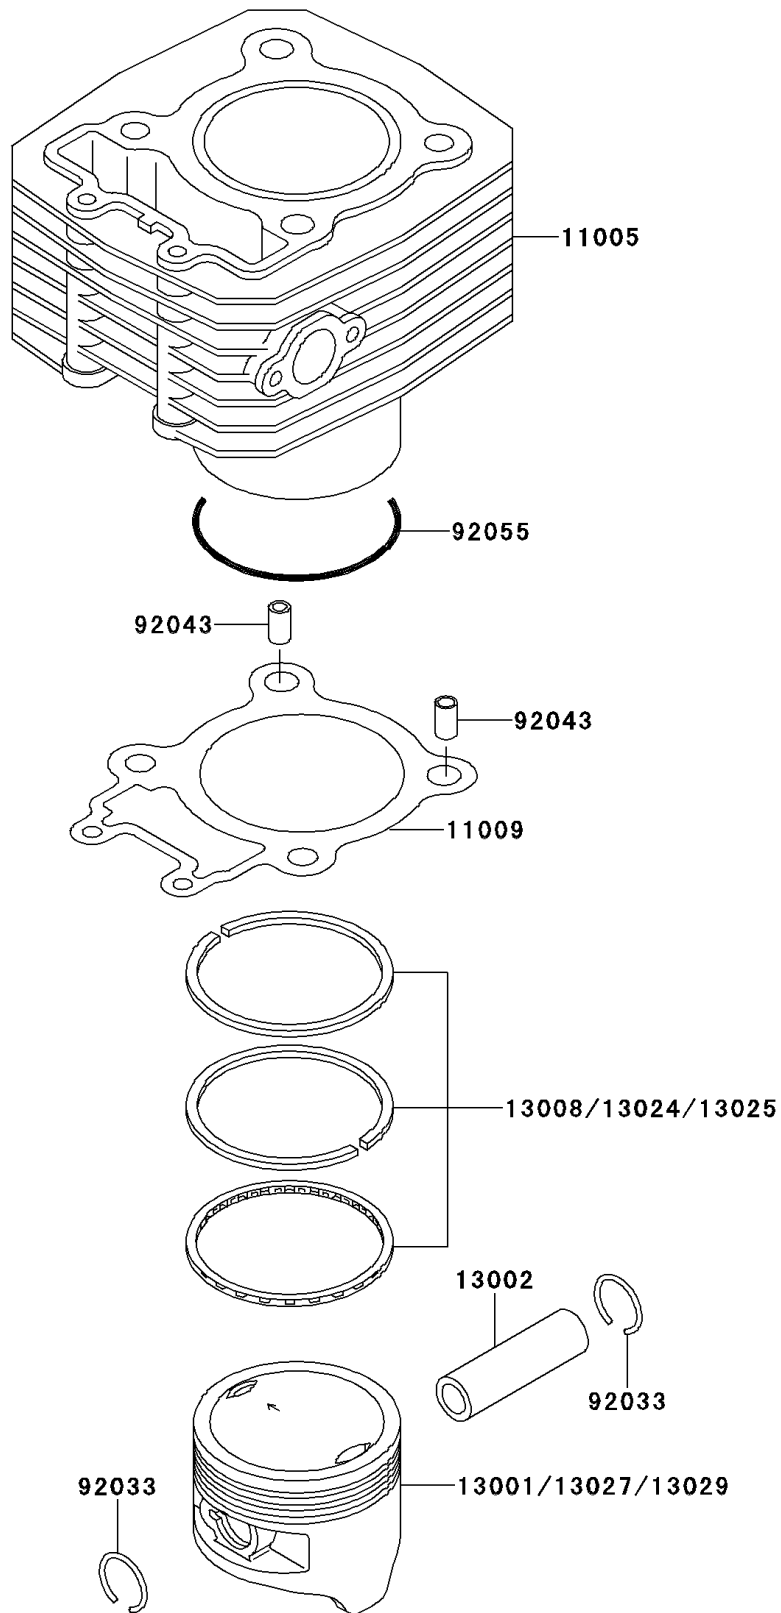

1993 Bayou 220

PARTS DIAGRAM

Cylinder/Piston(s)

Kawasaki

Let the Good Times Roll®

E1120

1993 Bayou 220

PARTS LIST

Cylinder/Piston(s)

ITEM NAME

PART NUMBER

QUANTITY
