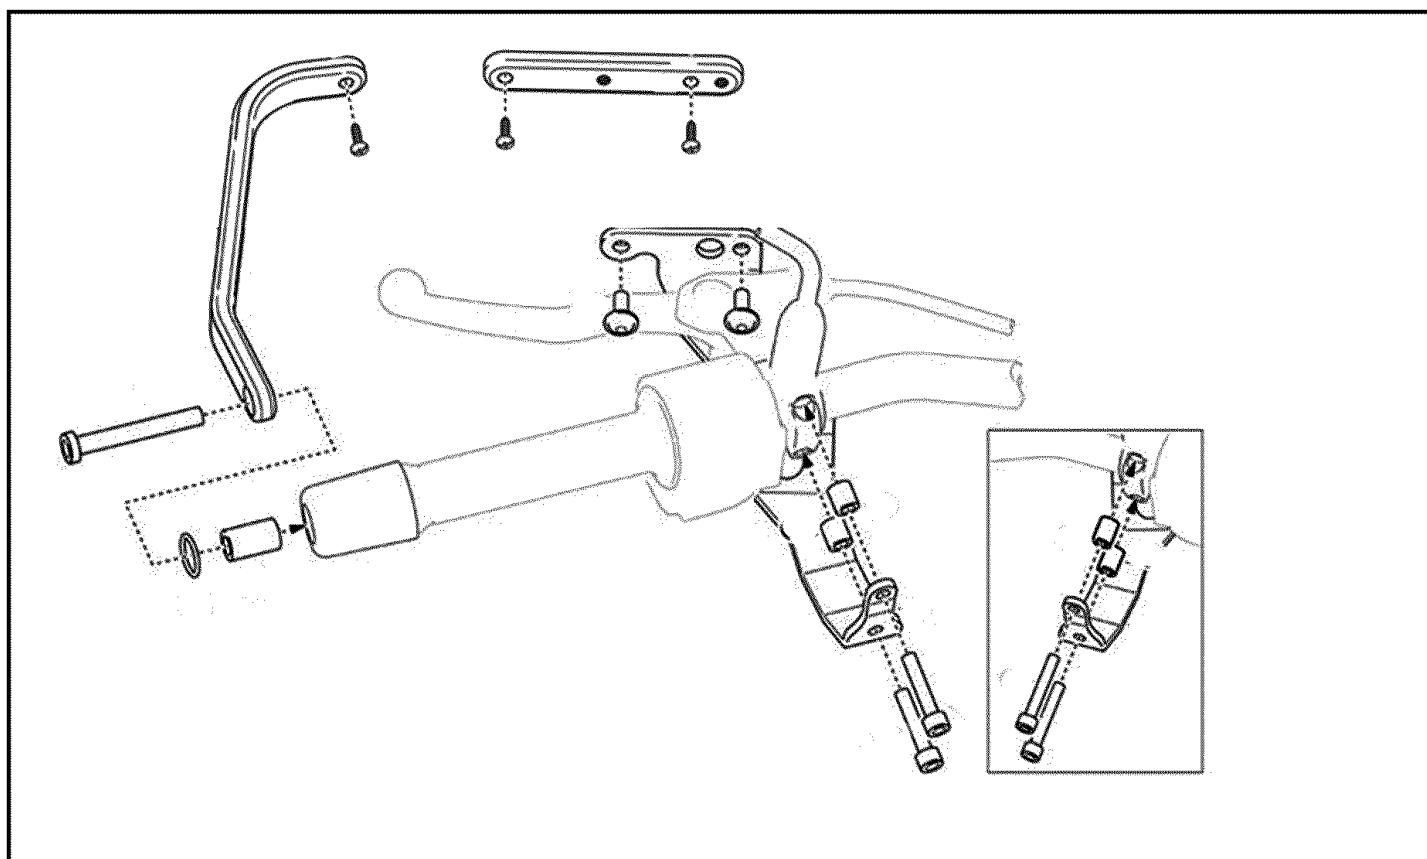

2015 VERSYS® 1000 LT Supplement

PARTS DIAGRAM

Hand Gaurds

2015 VERSYS® 1000 LT Supplement

PARTS LIST

Hand Gaurds

ITEM NAME	PART NUMBER	QUANTITY
-----------	-------------	----------
