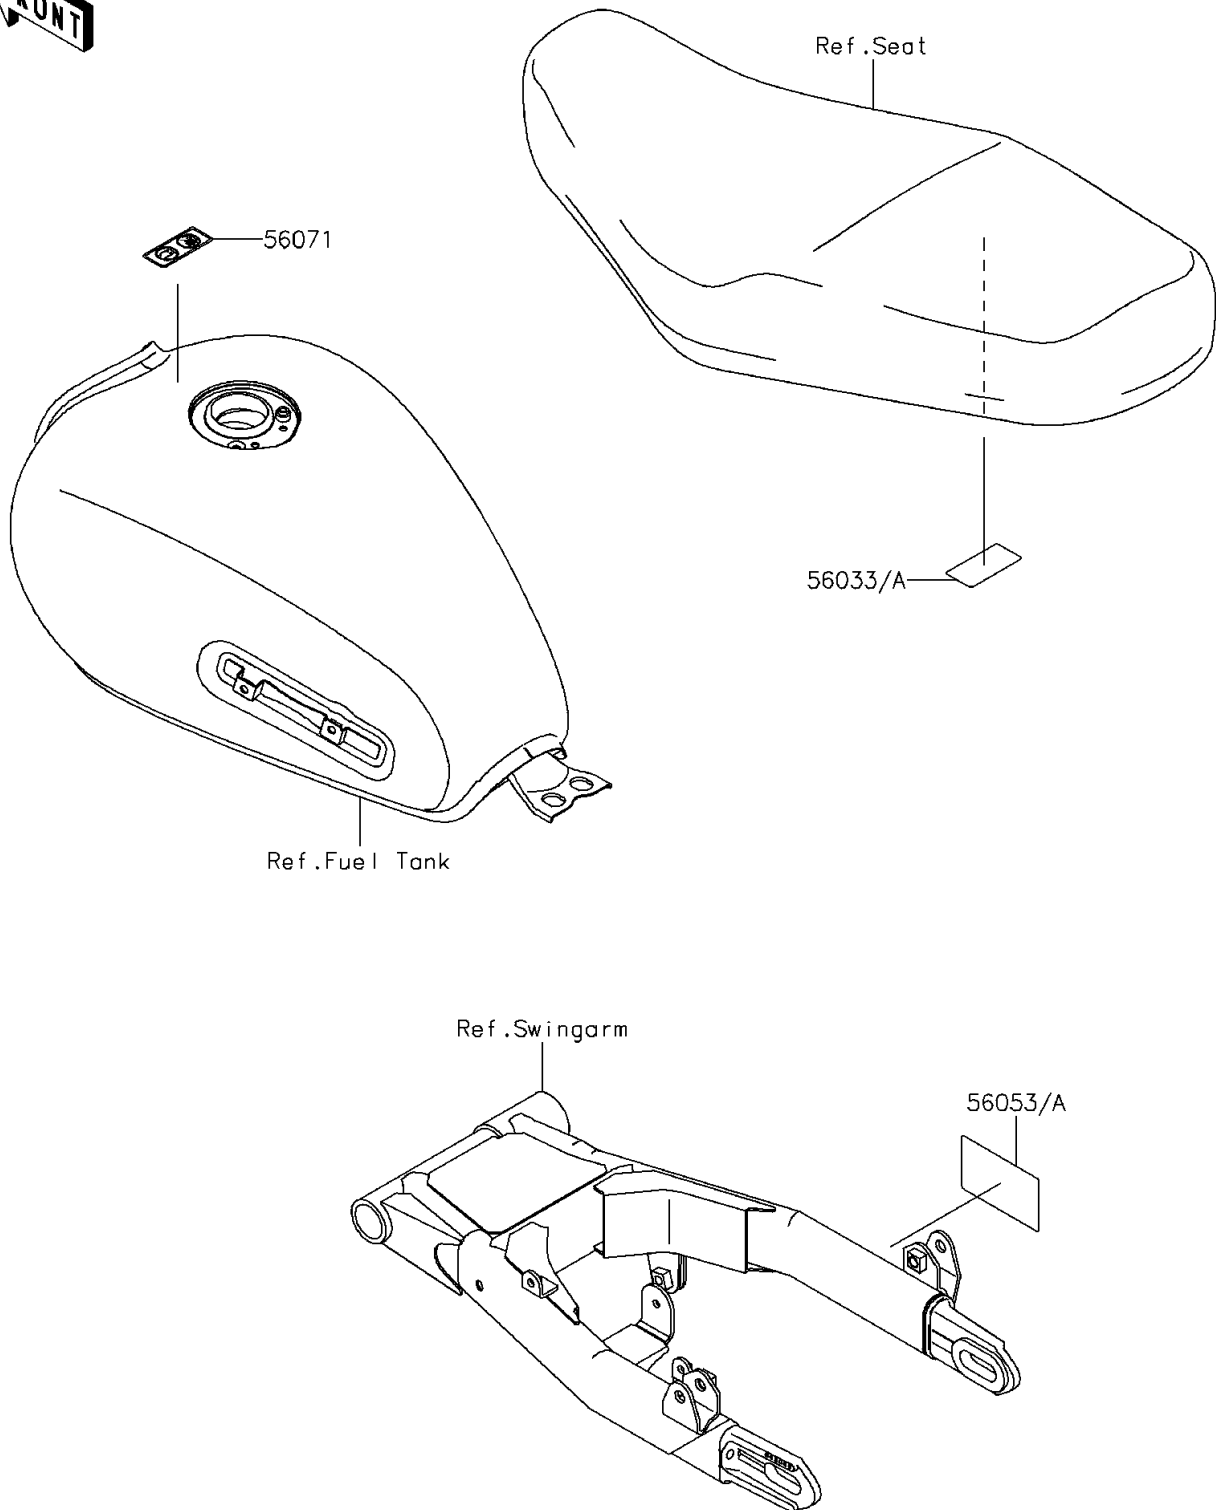

2015 W800 (European)

PARTS DIAGRAM

Labels

F2860

2015 W800 (European)

PARTS LIST

Labels

ITEM NAME

PART NUMBER

QUANTITY
