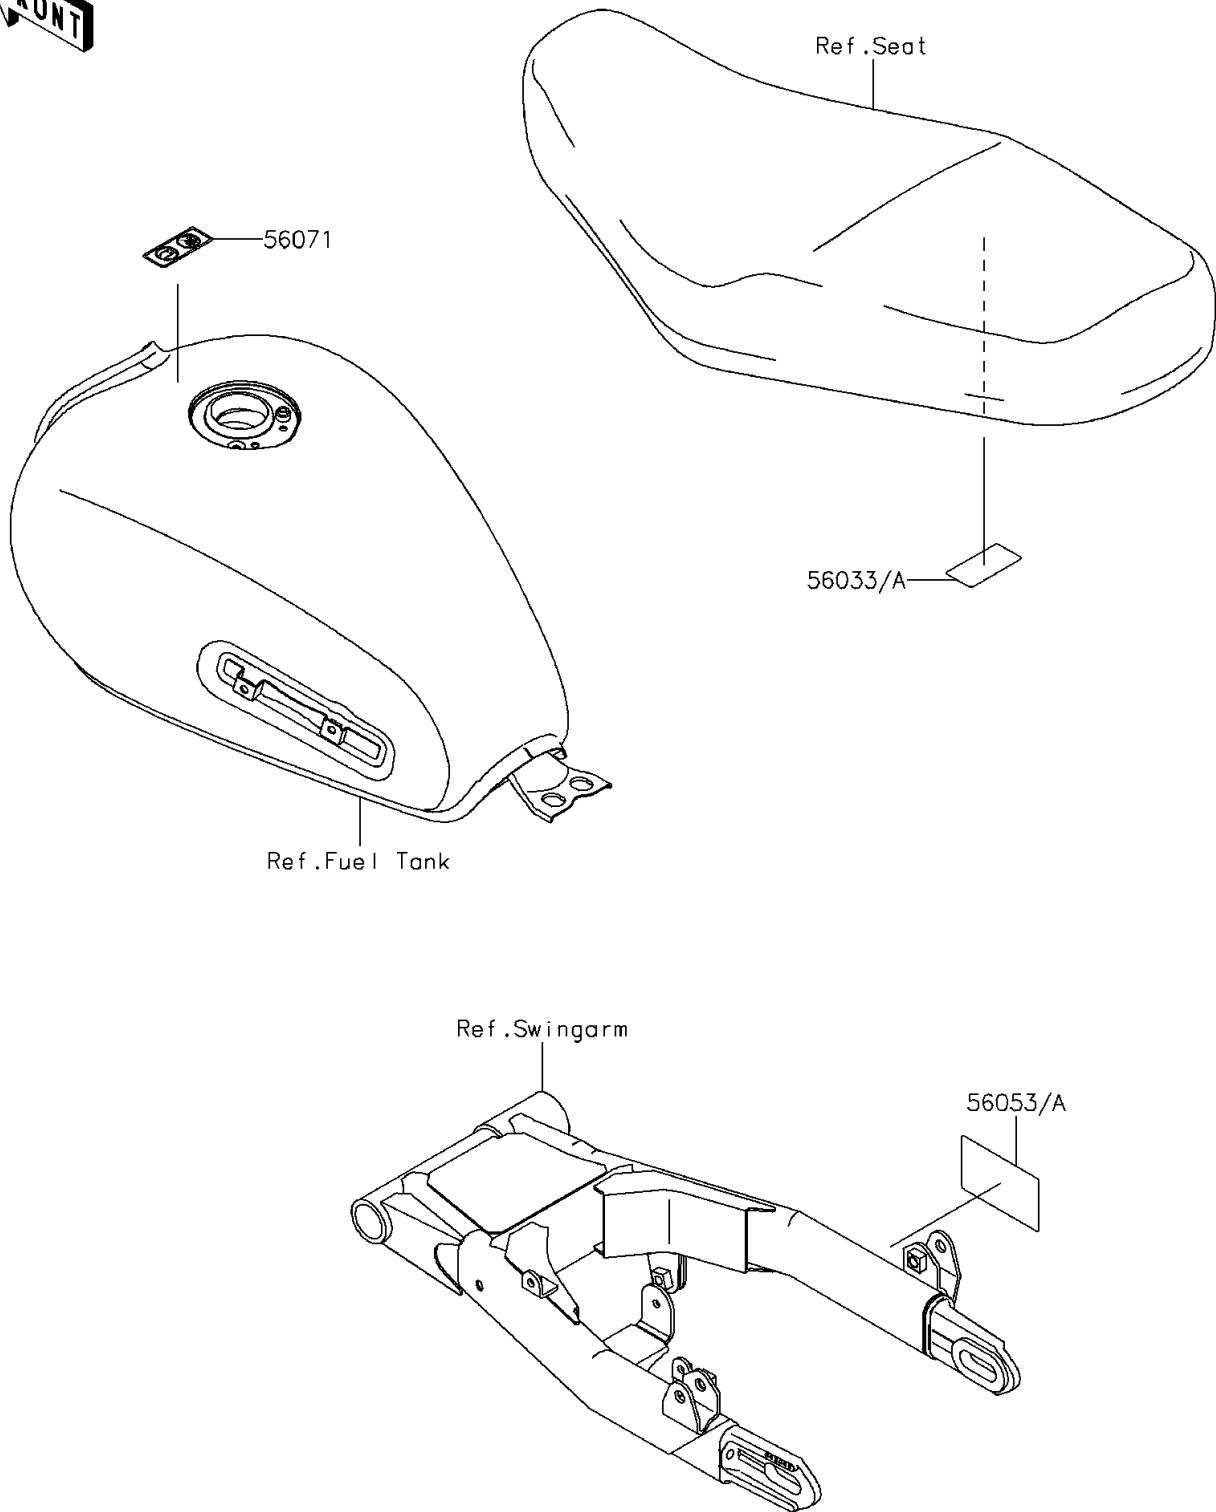

2016 W800 (European)

PARTS DIAGRAM

Labels

F2860

2016 W800 (European)

PARTS LIST

Labels

ITEM NAME

PART NUMBER

QUANTITY
