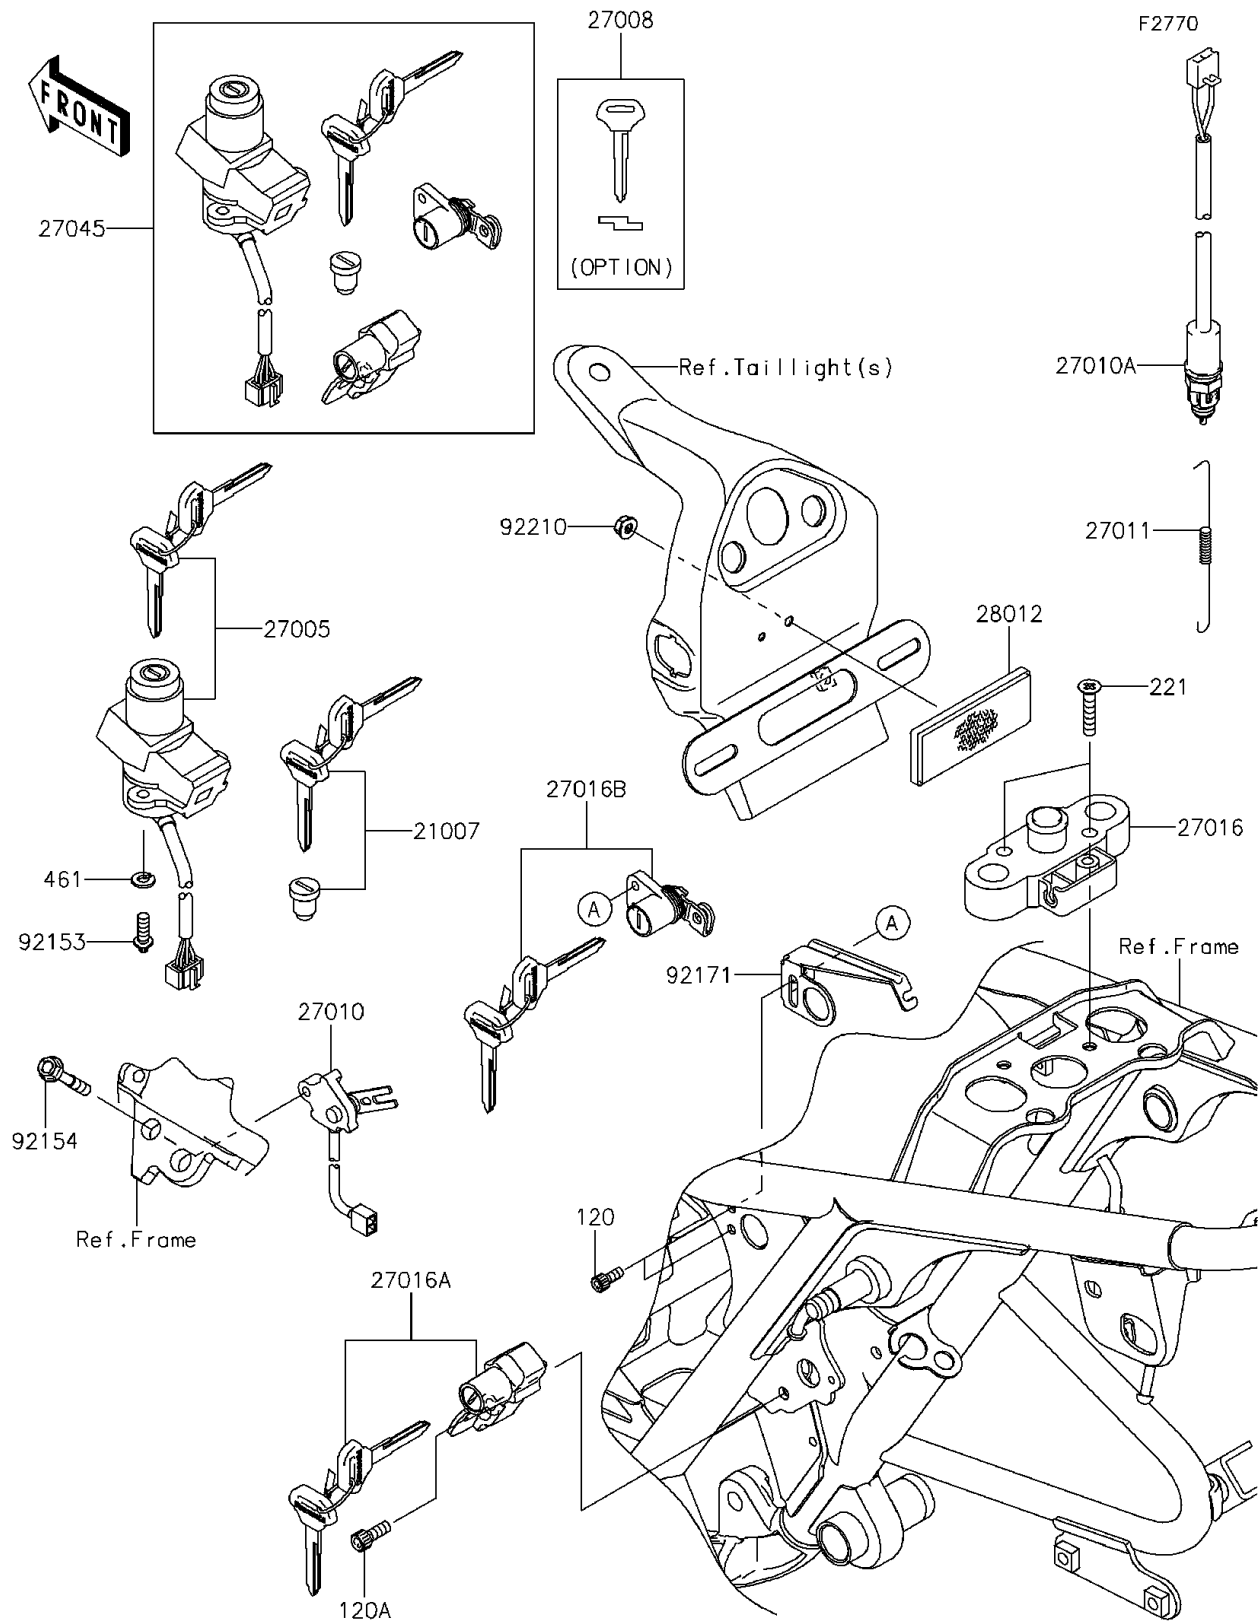

2015 W800 (European)

PARTS DIAGRAM

Ignition Switch

2015 W800 (European)

PARTS LIST

Ignition Switch

ITEM NAME

PART NUMBER

QUANTITY
