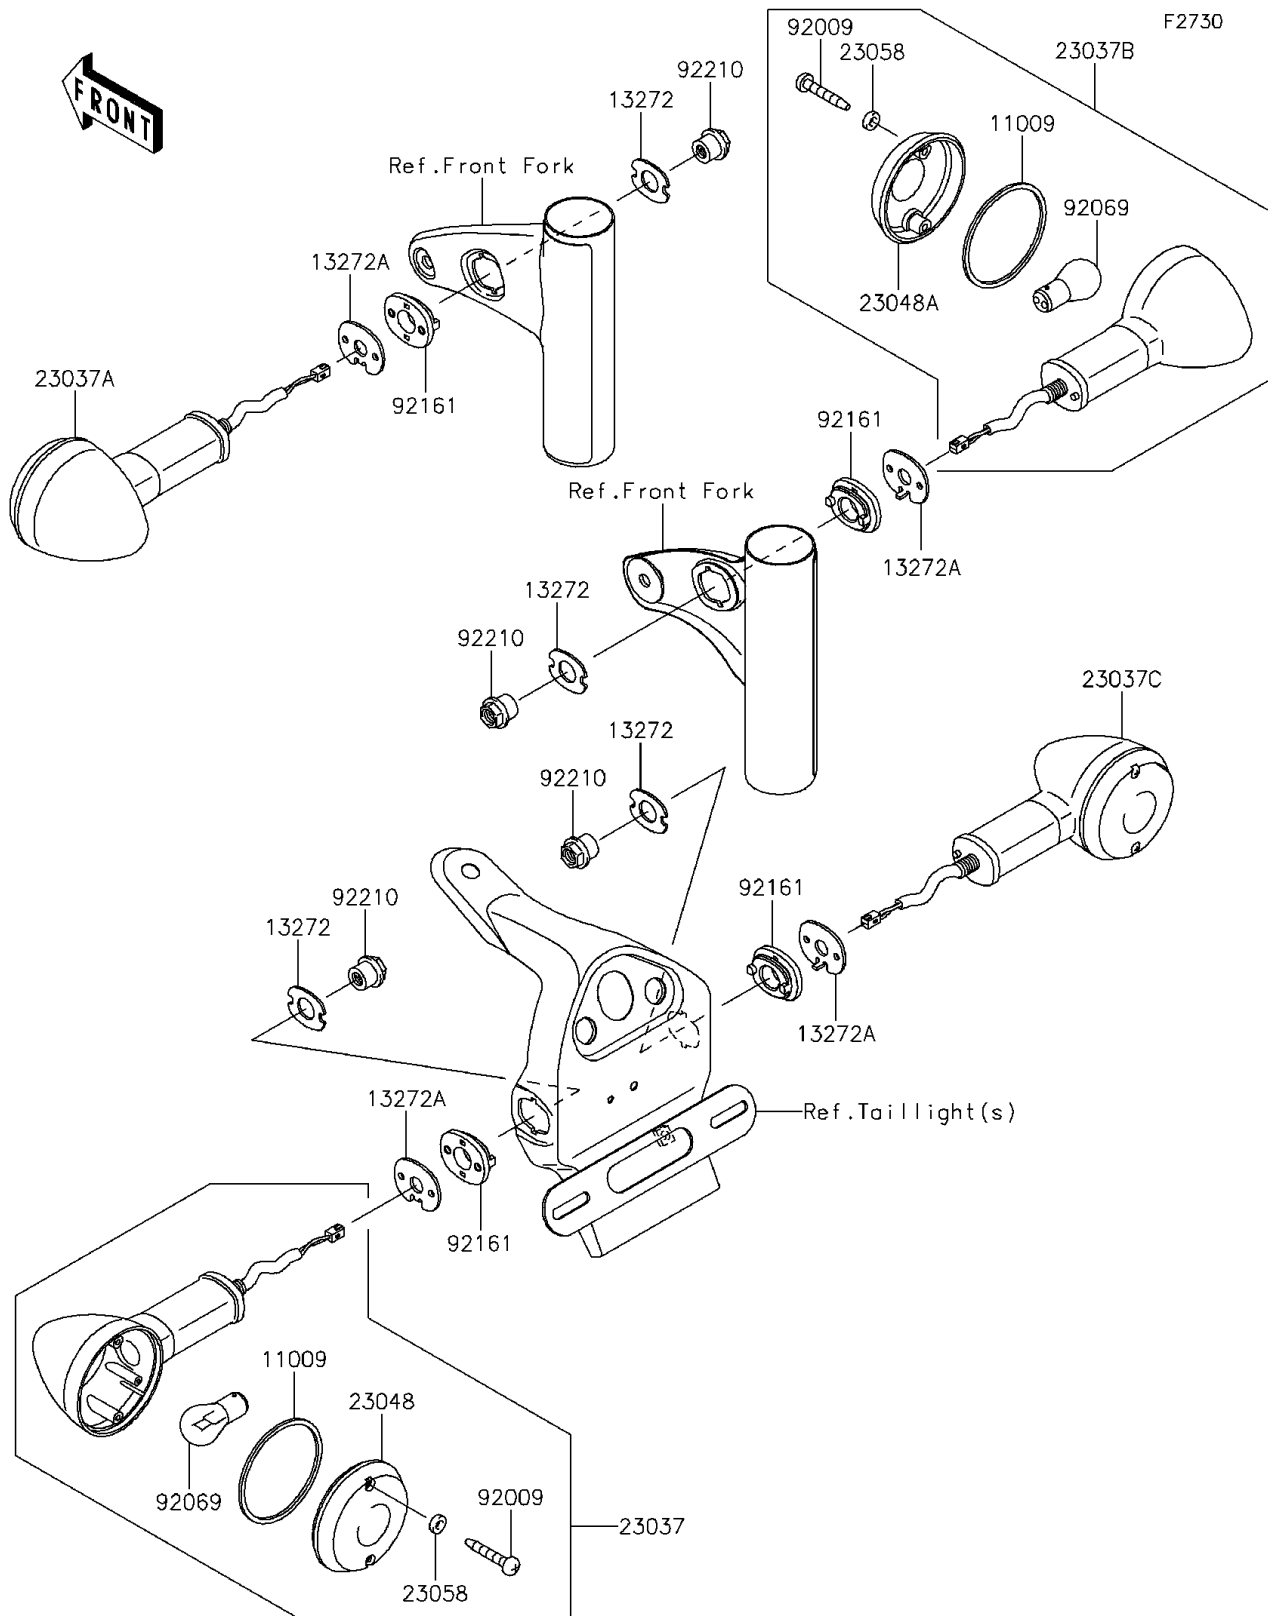

2016 W800 (European)

PARTS DIAGRAM

Turn Signals

2016 W800 (European)

PARTS LIST

Turn Signals

ITEM NAME	PART NUMBER	QUANTITY
GASKET,SIGNAL LAMP (Ref # 11009)	11009-1413	4
PLATE,SIGNAL LAMP (Ref # 13272)	13272-0968	4
PLATE,POSITIONING (Ref # 13272A)	13272-1314	4
LAMP-ASSY-SIGNAL,RR,LH (Ref # 23037)	23037-0189	1
LAMP-ASSY-SIGNAL,FR,LH (Ref # 23037A)	23037-0196	1
LAMP-ASSY-SIGNAL,FR,RH (Ref # 23037B)	23037-0197	1
LAMP-ASSY-SIGNAL,RR,RH (Ref # 23037C)	23037-0199	1
LENS-SIGNAL LAMP (Ref # 23048)	23048-1065	2
LENS-SIGNAL LAMP (Ref # 23048A)	23048-1066	2
WASHER,PLAIN,4MM (Ref # 23058)	23058-002	8
SCREW,TAPPING,4X25 (Ref # 92009)	92009-1637	8
BULB,12V 21W (Ref # 92069)		4
DAMPER,SIGNAL LAMP (Ref # 92161)	92161-1461	4
NUT (Ref # 92210)	92210-0632	4