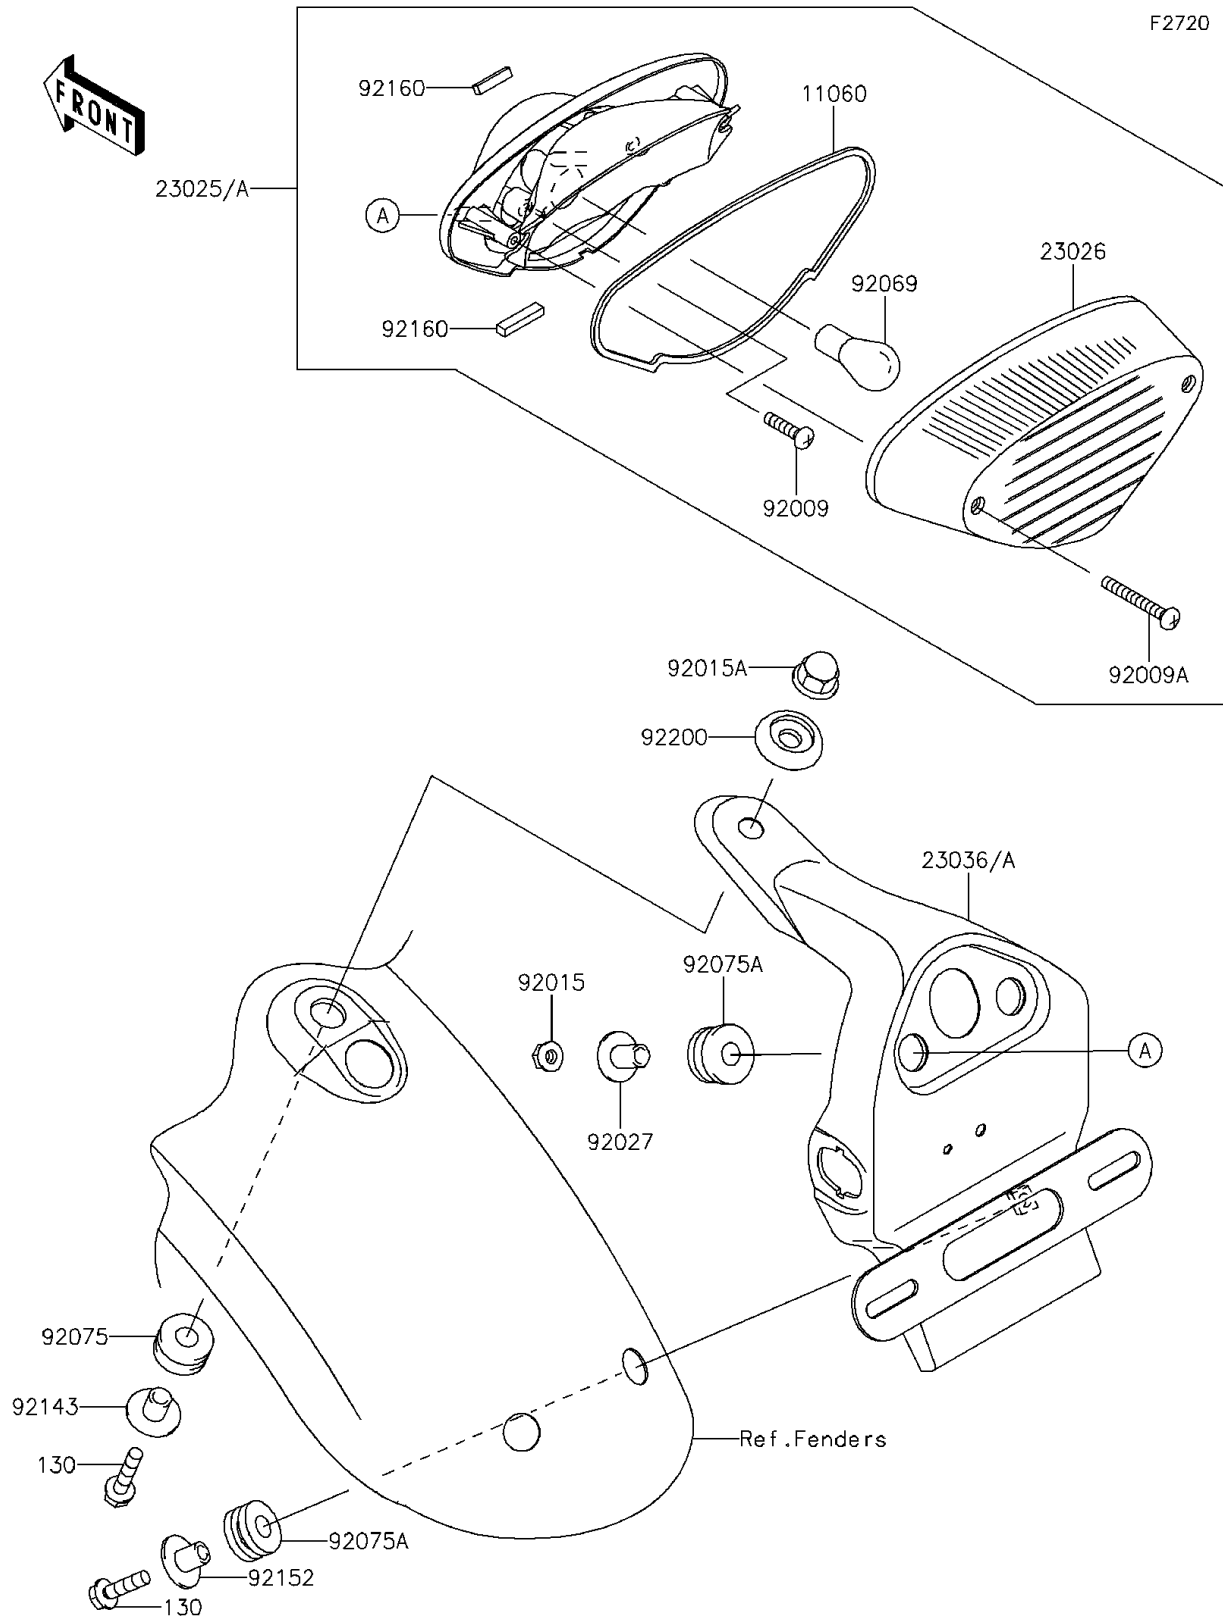

2015 W800 (European)

PARTS DIAGRAM

Taillight(s)

2015 W800 (European)

PARTS LIST

Taillight(s)

ITEM NAME

PART NUMBER

QUANTITY
