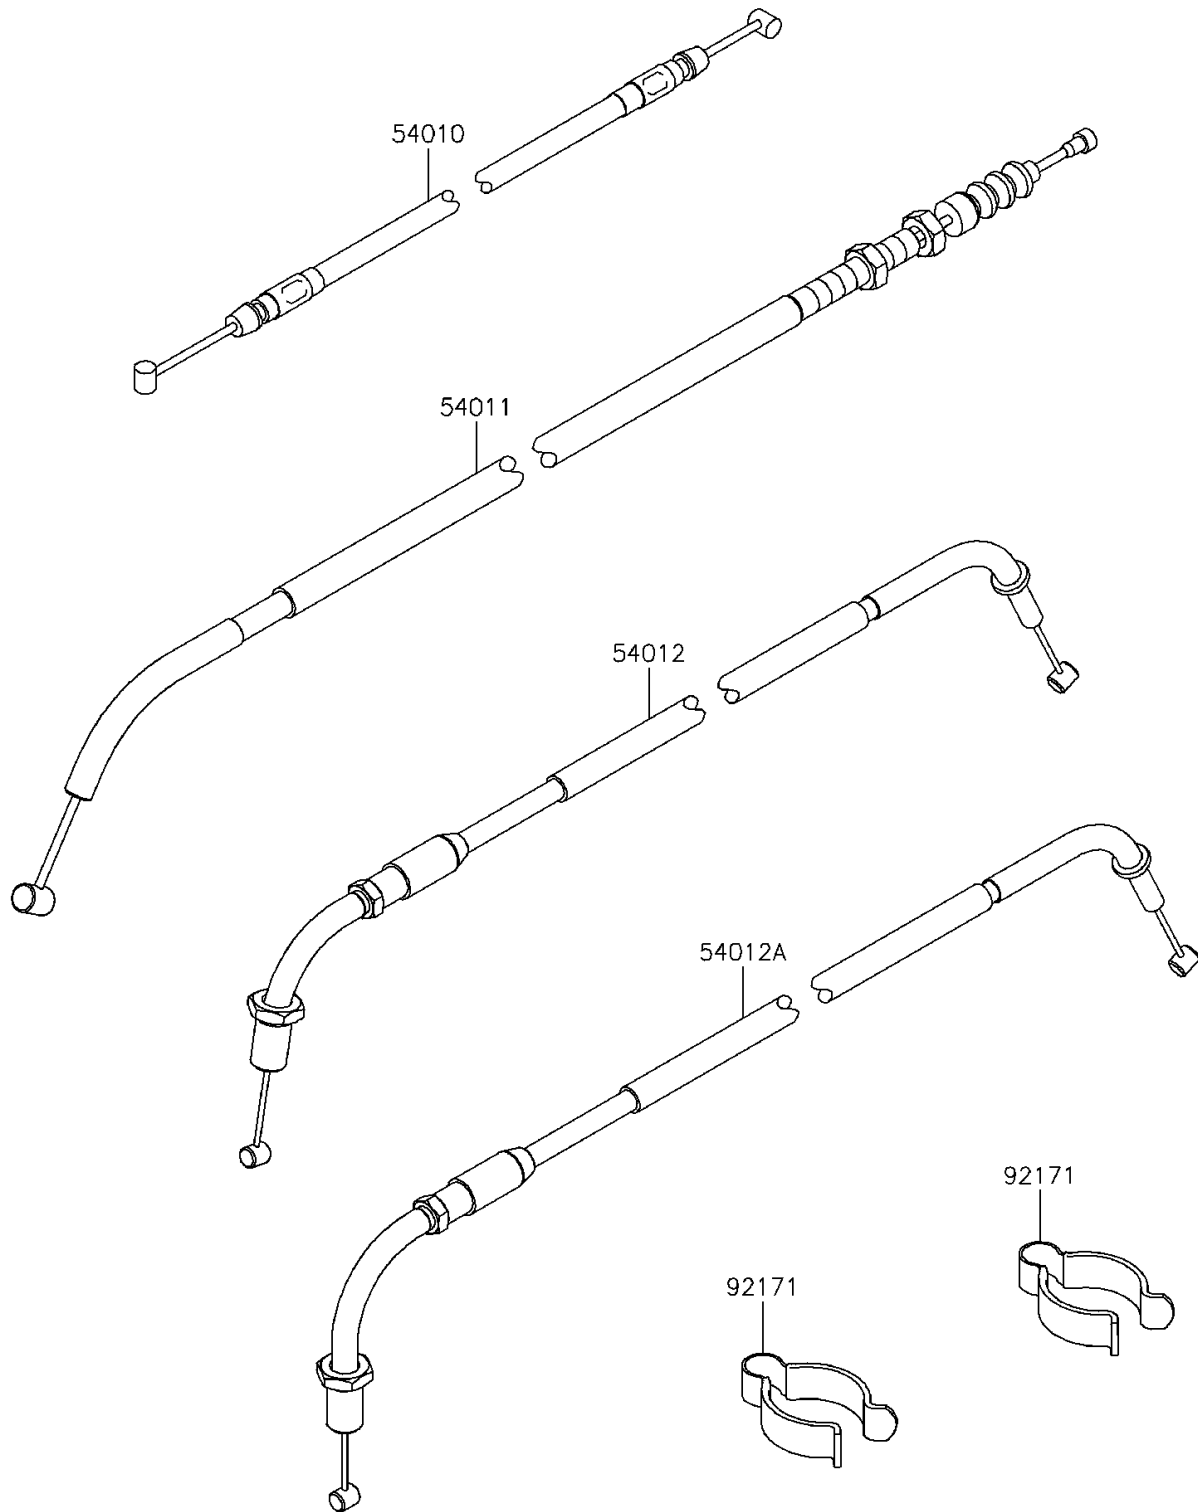

2015 W800 (European)

PARTS DIAGRAM

Cables

F2540

2015 W800 (European)

PARTS LIST

Cables

ITEM NAME

PART NUMBER

QUANTITY
