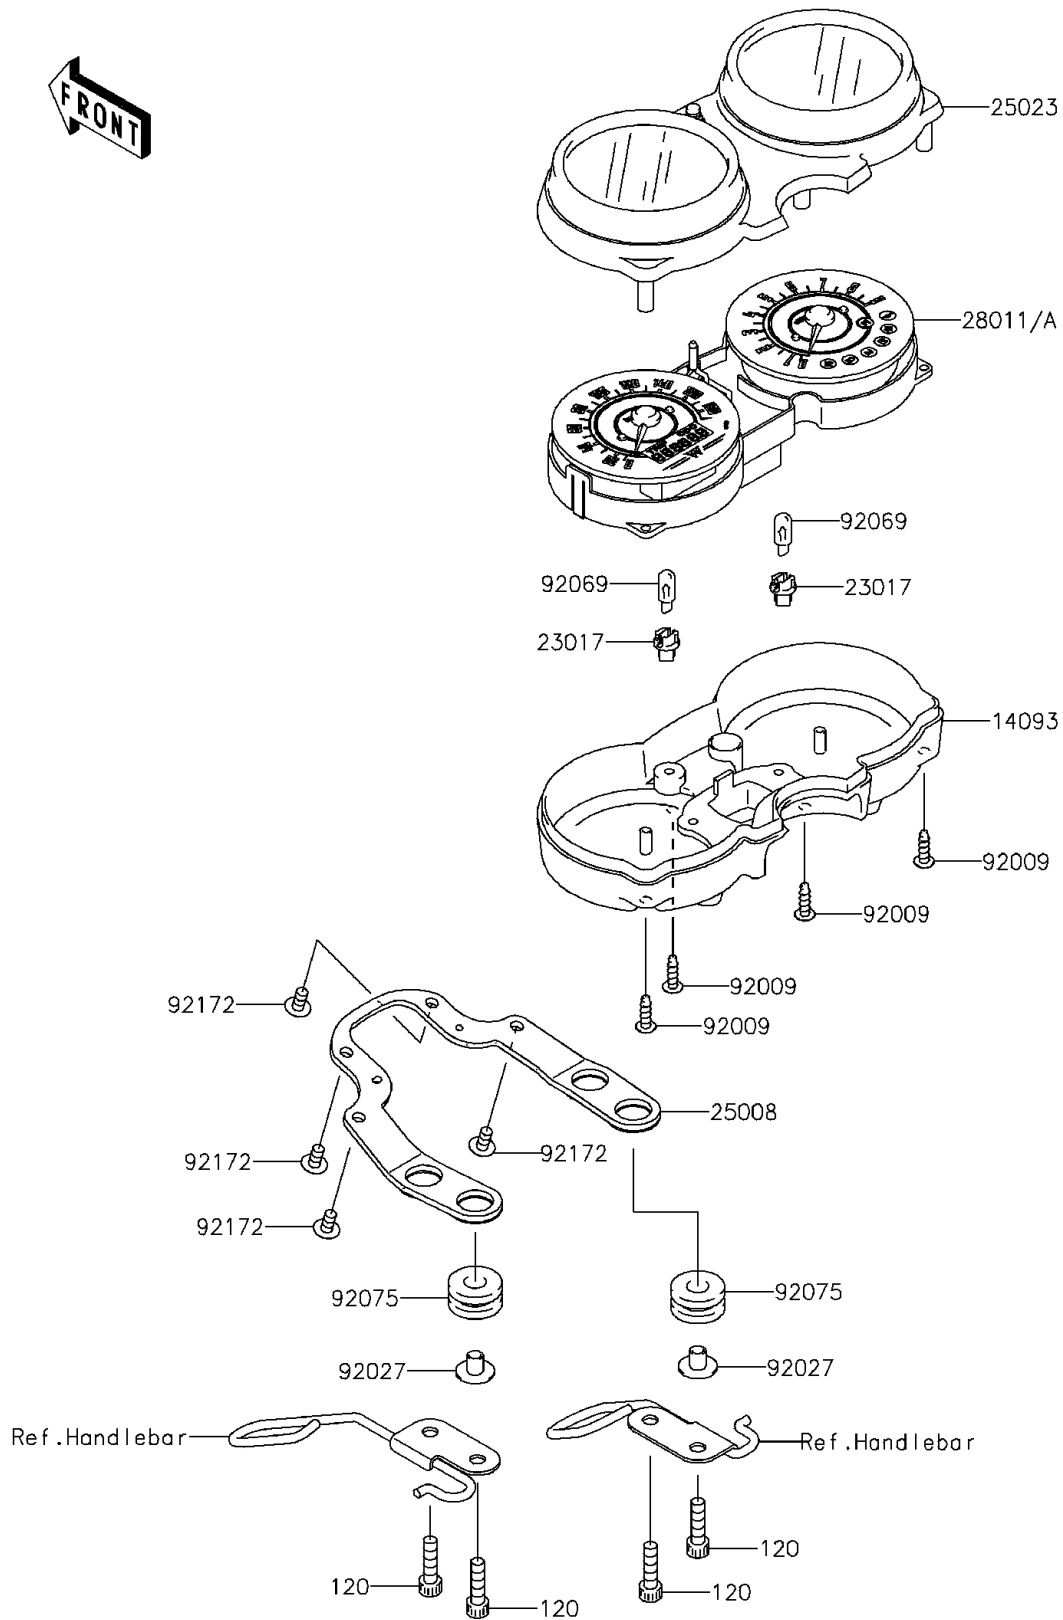

2016 W800 (European)

PARTS DIAGRAM

Meter(s)

F2530

2016 W800 (European)

PARTS LIST

Meter(s)

ITEM NAME

PART NUMBER

QUANTITY
