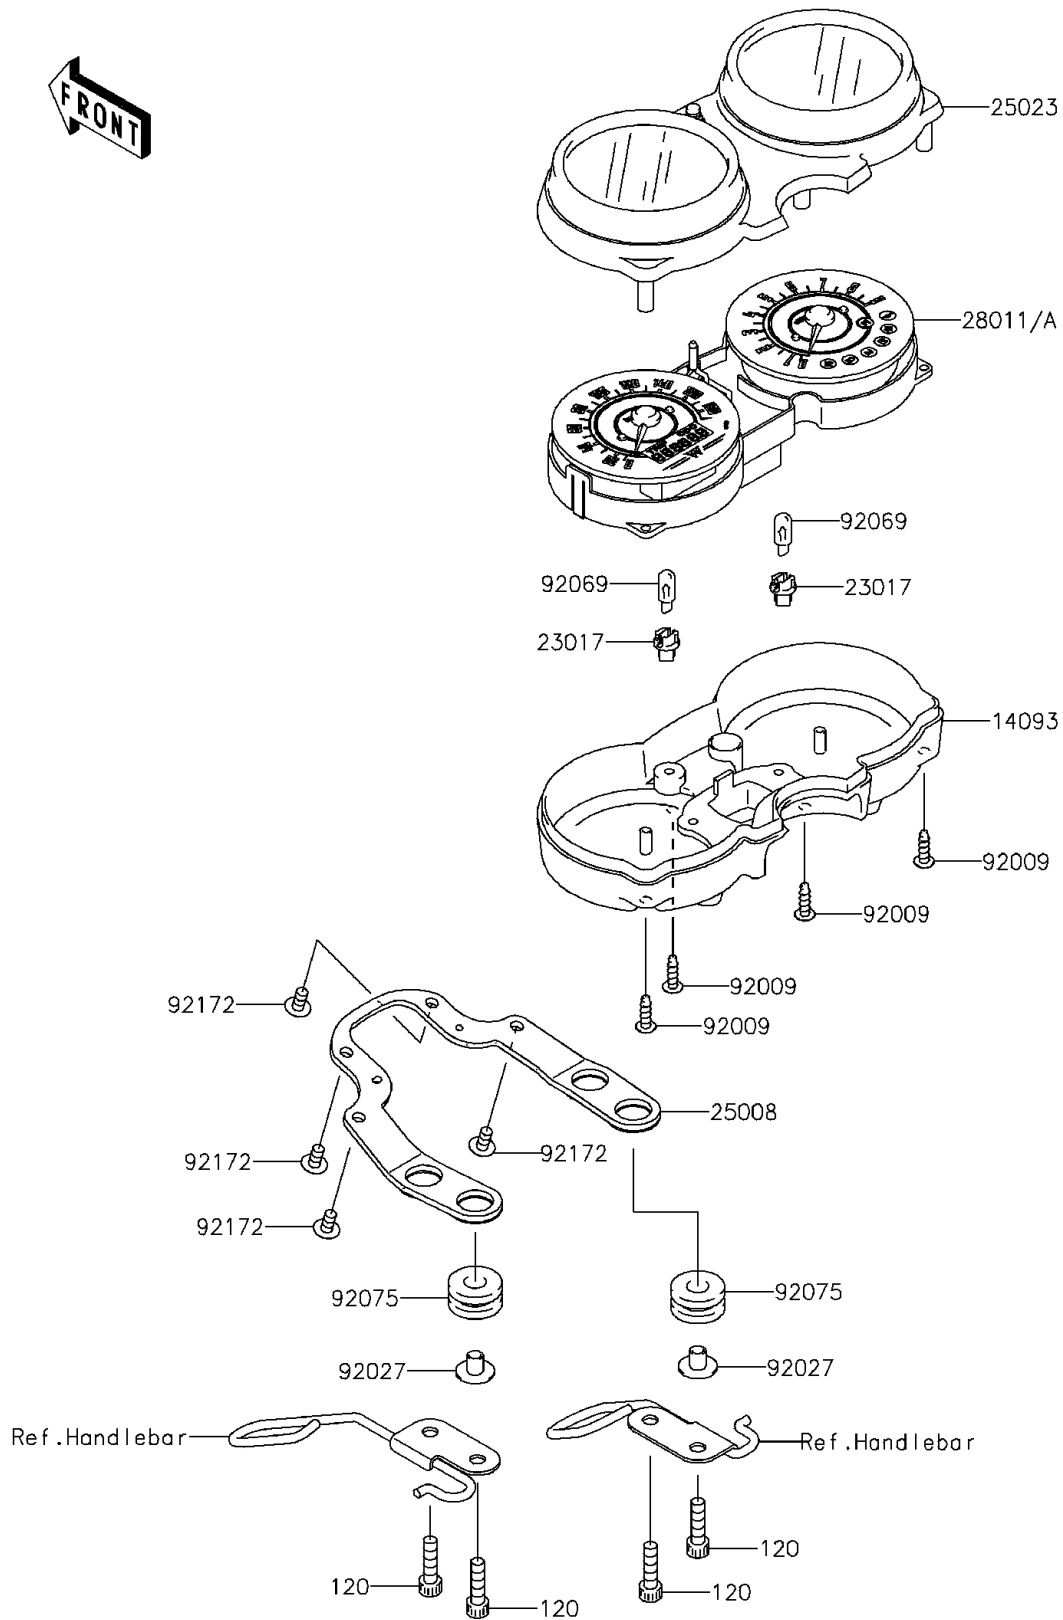

2015 W800 (European)

PARTS DIAGRAM

Meter(s)

F2530

2015 W800 (European)

PARTS LIST

Meter(s)

ITEM NAME

PART NUMBER

QUANTITY
